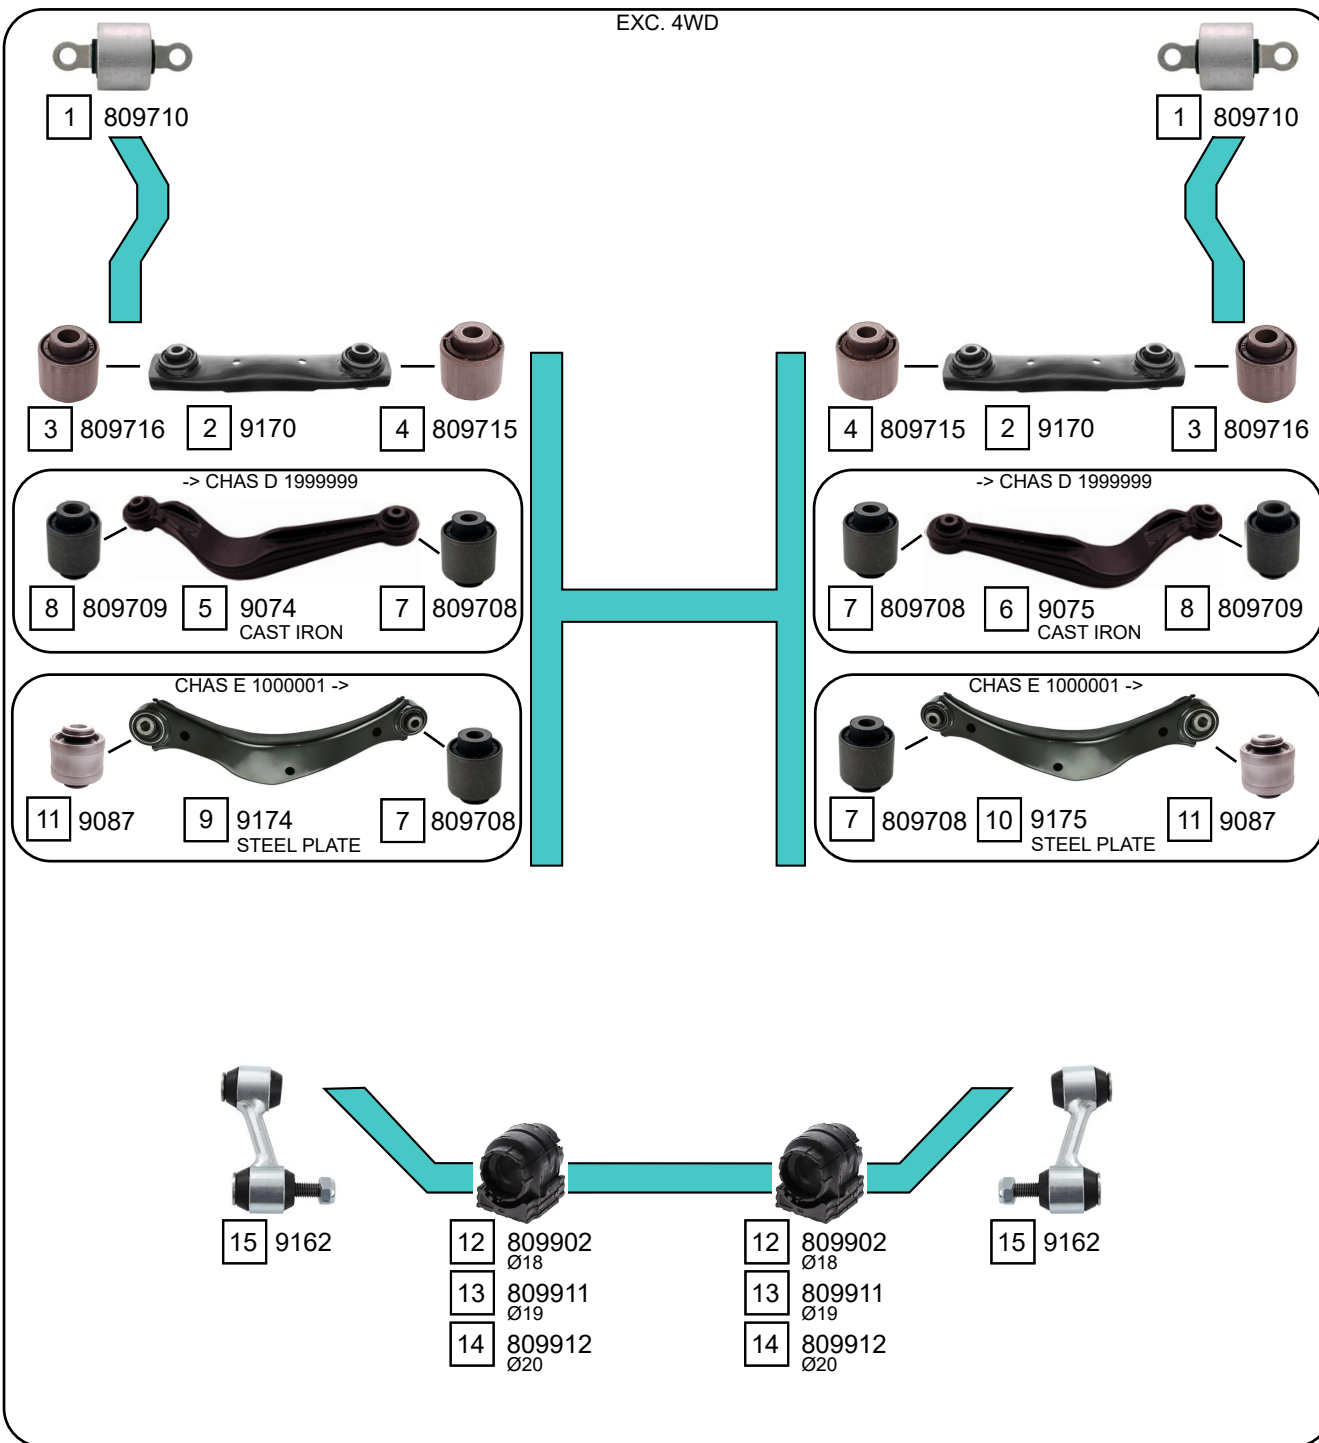

INSIGNIA Mk I (A) HATCHBACK (G09)  
INSIGNIA Mk I (A) SALOON (G09)  
INSIGNIA Mk I (A) SPORTS TOURER (G09)

07/2008 - 05/2017

EXC. 4WD

Ref.	Sidem Ref.	Description	OE-number	Measures	Ref.	Sidem Ref.	Description	OE-number	Measures
1	809710	silentblock for TCA	13 219 149	do:70.2	9	9174	track rod	22 940 356	L:385
2	9170	track rod	13 218 171	L:202	10	9175	track rod	22 940 357	L:385
3	809716	silentblock for TCA	Part of	di:14.1 do:39.5	11	9087	ball joint rear	Part of	di:14.3 do:48.3
4	809715	silentblock for TCA	Part of	di:12.1 do:39.5	12	809902	stabiliser mounting	13 281 790	di:18
5	9074	track rod	13 318 344	L:385	13	809911	stabiliser mounting	13 289 138	di:19
6	9075	track rod	13 318 345	L:385	14	809912	stabiliser mounting	13 281 788	di:20
7	809708	silentblock for TCA	13 219 170	di:12.2 do:39.6	15	9162	stabiliser link rear axle	13 281 792	L:71
8	809709	silentblock for TCA	13 318 343	di:14.4 do:39.6					