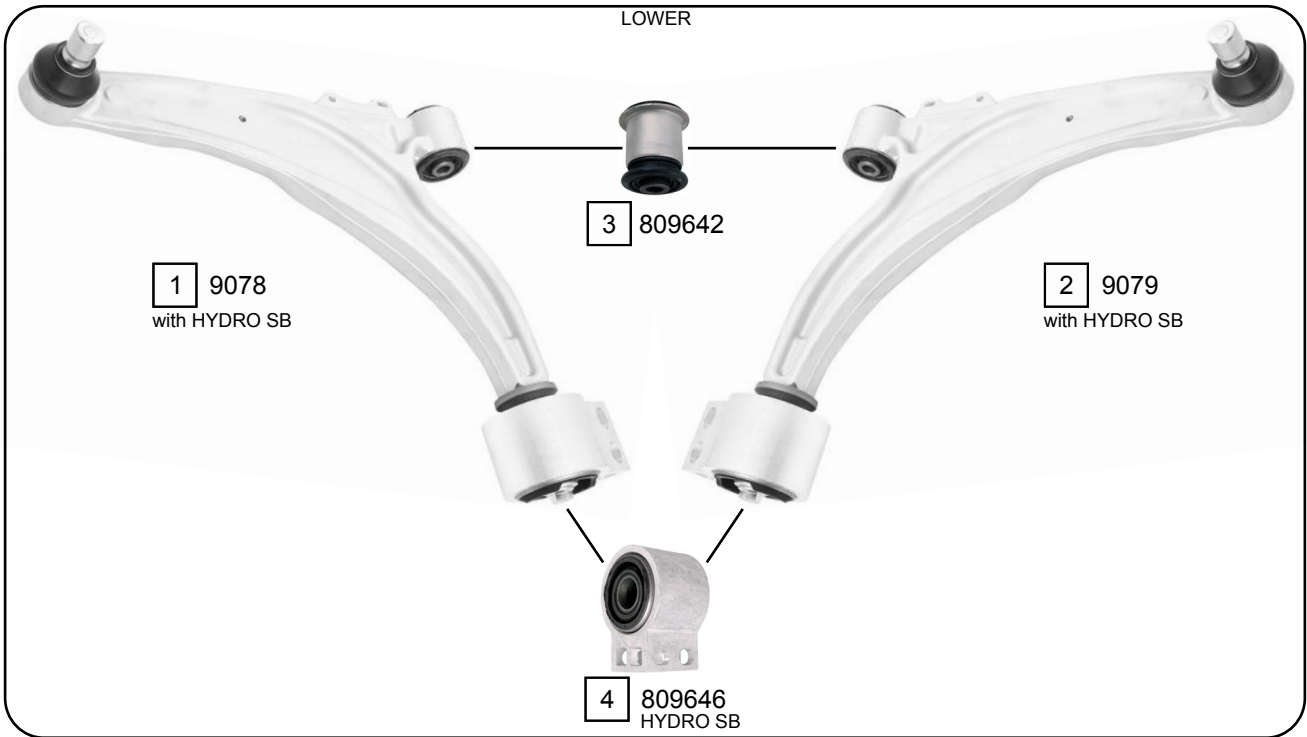

ASTRA Mk VI (P10)
ASTRA Mk VI SPORTS TOURER

12/2009 ->
10/2010 ->

Ref.	Sidem Ref.	Description	OE-number	Measures	Ref.	Sidem Ref.	Description	OE-number	Measures
1	9078	TCA left wbj	13 321 338	c:20	4	809646	silentblock for TCA	13 230 774	di:22.3 do:65.6
2	9079	TCA right wbj	13 321 339	c:20	5	809711	mounting axle body	13 311 920	di:12.2 do:66.8
3	809642	silentblock for TCA	13 219 090	di:12.4 do:40.4	6	889300	mounting axle body	13 354 691	di:12.1 do:68.6