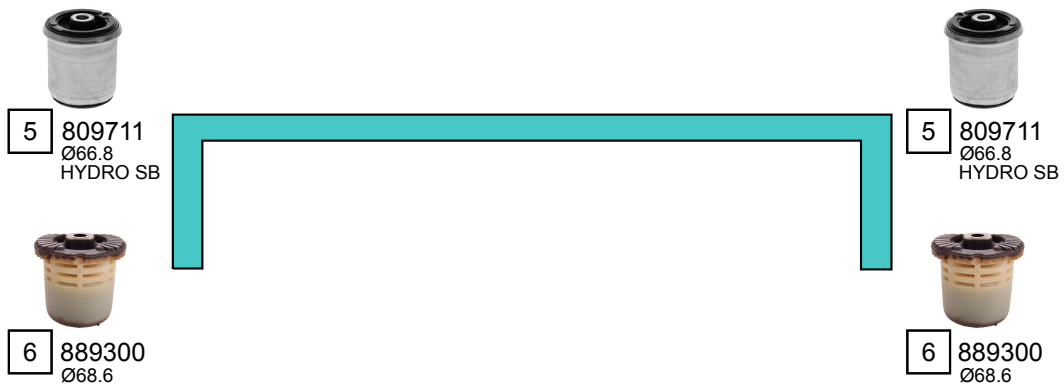

ASTRA Mk VI (P10)
ASTRA Mk VI SPORTS TOURER

12/2009 ->
10/2010 ->

Ref.	Sidem Ref.	Description	OE-number	Measures	Ref.	Sidem Ref.	Description	OE-number	Measures
1	9078	TCA left wbj	13 321 338	c:20	4	809646	silentblock for TCA	13 230 774	di:22.3 do:65.6
2	9079	TCA right wbj	13 321 339	c:20	5	809711	mounting axle body	13 311 920	di:12.2 do:66.8
3	809642	silentblock for TCA	13 219 090	di:12.4 do:40.4	6	889300	mounting axle body	13 354 691	di:12.1 do:68.6