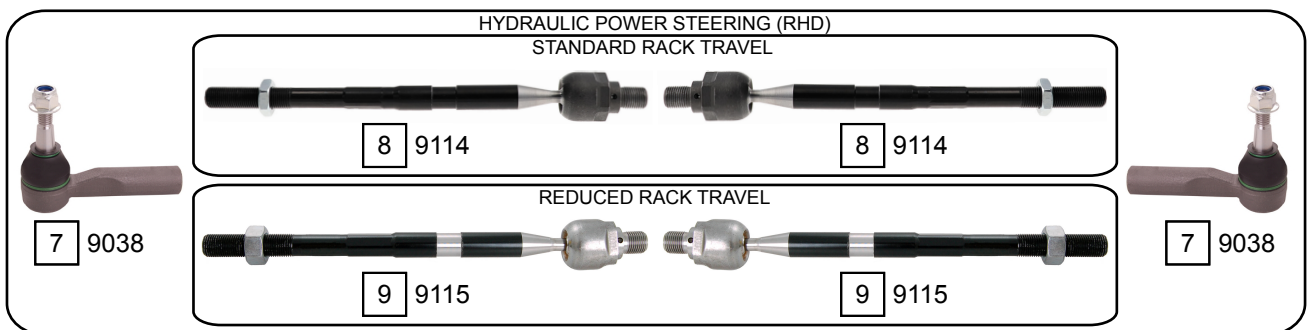

ASTRA Mk VI (P10)
ASTRA Mk VI SPORTS TOURER

12/2009 ->
10/2010 ->

Ref.	Sidem Ref.	Description	OE-number	Measures	Ref.	Sidem Ref.	Description	OE-number	Measures
1	809815	stabilizer mounting	13 281 782	di:26	7	9038	tie rod end	13 278 359	c:13.2 th:FM16x1.5R
2	9160	stabilizer link	13 219 141	L:304	8	9114	axial joint	13 278 358	th:MM16x1.5R L:293
3	9161	stabilizer link	13 258 052	L:304	9	9115	axial joint	13 314 168	th:MM16x1.5R L:293
4	9037	tie rod end	13 286 686	c:13.2 th:FM16x1.5R	10	309.137	steering rack gaiter	13 354 440	D:54 d:16 L:194
5	9112	axial joint	13 286 687	th:MM16x1.5R L:291	11	809402	strut mount	13 505 131	di:14.3 do:113 L:48.5
6	9113	axial joint	13 314 465	th:MM16x1.5R L:291					