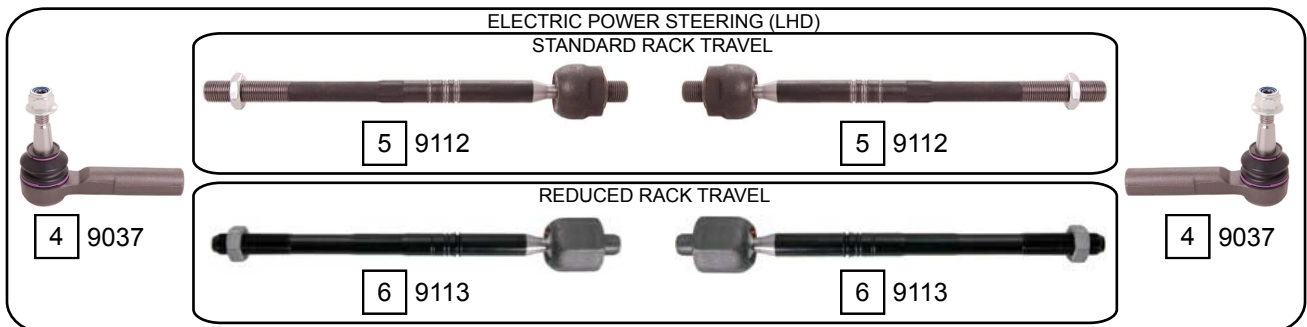

ASTRA Mk VI (P10)
ASTRA Mk VI SPORTS TOURER

12/2009 ->
10/2010 ->

Ref.	Sidem Ref.	Description	OE-number	Measures	Ref.	Sidem Ref.	Description	OE-number	Measures
1	809815	stabilizer mounting	13 281 782	di:26	7	9038	tie rod end	13 278 359	c:13.2 th:FM16x1.5R
2	9160	stabilizer link	13 219 141	L:304	8	9114	axial joint	13 278 358	th:MM16x1.5R L:293
3	9161	stabilizer link	13 258 052	L:304	9	9115	axial joint	13 314 168	th:MM16x1.5R L:293
4	9037	tie rod end	13 286 686	c:13.2 th:FM16x1.5R	10	309.137	steering rack gaiter	13 354 440	D:54 d:16 L:194
5	9112	axial joint	13 286 687	th:MM16x1.5R L:291	11	809402	strut mount	13 505 131	di:14.3 do:113 L:48.5
6	9113	axial joint	13 314 465	th:MM16x1.5R L:291					