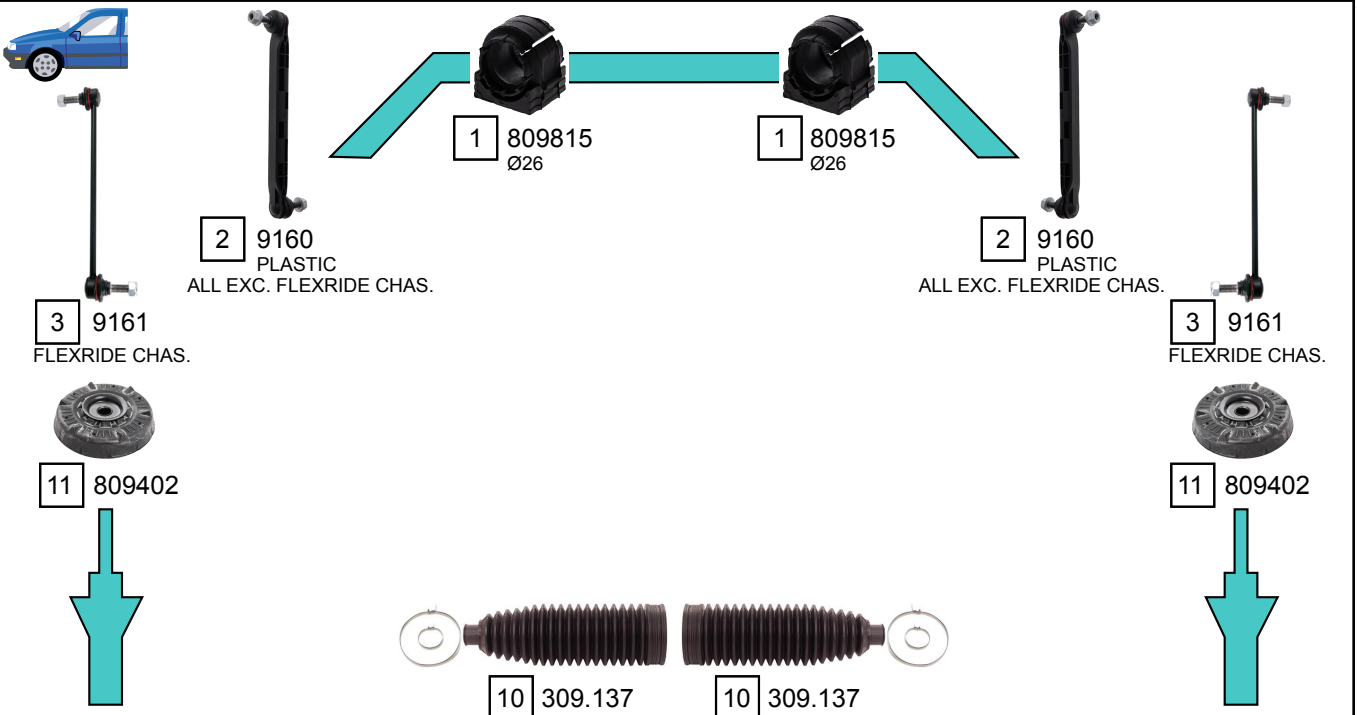

ASTRA Mk VI (P10)
ASTRA Mk VI SPORTS TOURER

12/2009 ->
10/2010 ->

Ref.	Sidem Ref.	Description	OE-number	Measures	Ref.	Sidem Ref.	Description	OE-number	Measures
1	809815	stabilizer mounting	13 281 782	di:26	7	9038	tie rod end	13 278 359	c:13.2 th:FM16x1.5R
2	9160	stabilizer link	13 219 141	L:304	8	9114	axial joint	13 278 358	th:MM16x1.5R L:293
3	9161	stabilizer link	13 258 052	L:304	9	9115	axial joint	13 314 168	th:MM16x1.5R L:293
4	9037	tie rod end	13 286 686	c:13.2 th:FM16x1.5R	10	309.137	steering rack gaiter	13 354 440	D:54 d:16 L:194
5	9112	axial joint	13 286 687	th:MM16x1.5R L:291	11	809402	strut mount	13 505 131	di:14.3 do:113 L:48.5
6	9113	axial joint	13 314 465	th:MM16x1.5R L:291					