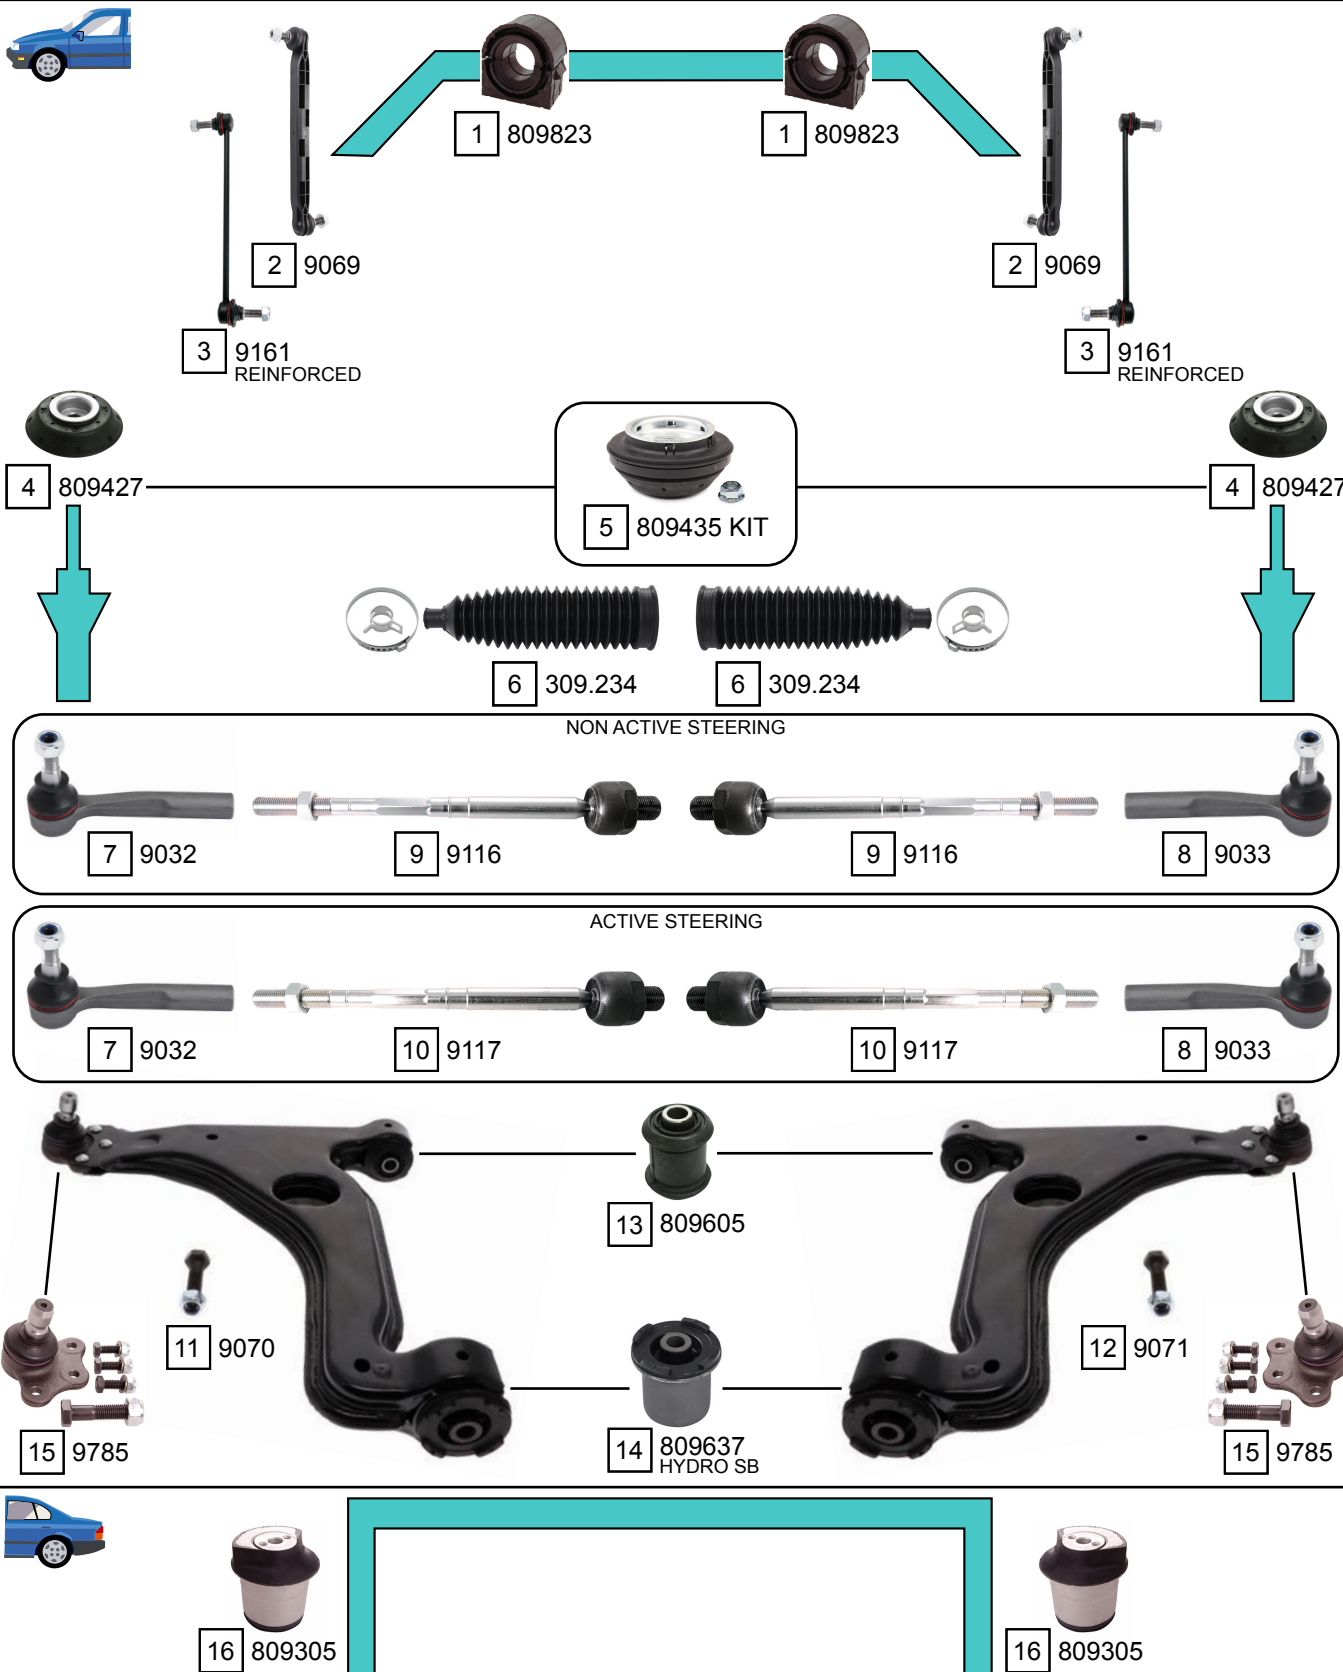

MERIVA Mk II (B)

06/2010 - 06/2017

Ref.	Sidem Ref.	Description	OE-number	Measures	Ref.	Sidem Ref.	Description	OE-number	Measures
1	809823	stabilizer mounting kit	13 204 071 S1	di:21	9	9116	axial joint	93 196 777	th:MM18X1.5R L:275
2	9069	stabilizer link	13 327 928	L:305	10	9117	axial joint	93 196 778	th:MM18X1.5R L:276
3	9161	stabilizer link	13 258 052	L:304	11	9070	TCA left wbj	24 454 477	c:18
4	809427	strut mount	13 293 570	di:12.5 do:100.5 L:31.5	12	9071	TCA right wbj	24 454 478	c:18
5	809435 KIT	strut mount kit	13 293 570 S1	di:12 do:100	13	809605	silentblock for TCA	90 468 636	di:12.2 do:36
6	309.234	steering rack gater	93 191 260	D:53 d:15 L:211	14	809637	silentblock for TCA	24 439 582	di:12.2 do:46.1
7	9032	tie rod end left	93 186 333	c:13.3 th:FM14X1.5R	15	9785	ball joint	90 487 561	c:18
8	9033	tie rod end right	93 186 332	c:13.3 th:FM14X1.5R	16	809305	mounting axle body	13 267 215	di:13 do:70.3