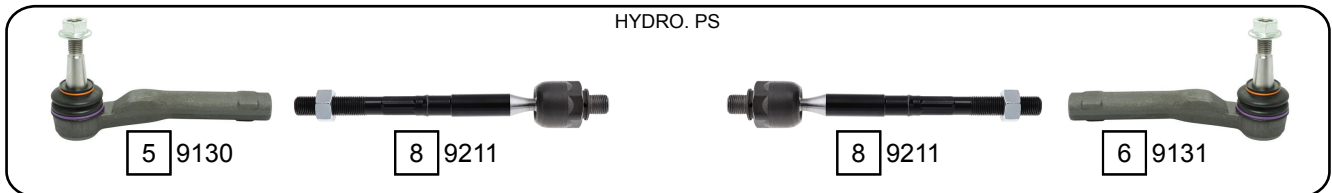

ASTRA Mk VI GTC (J)

10/2011 - 10/2015

Ref.	Sidem Ref.	Description	OE-number	Measures	Ref.	Sidem Ref.	Description	OE-number	Measures
1	9166	stabilizer link left	13 282 834	L:290	8	9211	axial joint	13 337 891	th:MM16X1.5R L:235
2	9167	stabilizer link right	13 285 628	L:290	9	9672	TCA wobj	13 371 818	c:14.2
3	809402	strut mount	13 505 131	di:14.3 do:113 L:48.5	10	809642	silentblock for TCA	13 219 090	di:12.4 do:40.4
4	309.137	steering rack gaiter	13 354 440	D:54 d:16 L:194	11	809646	silentblock for TCA	13 230 774	di:22.3 do:65.6
5	9130	tie rod end left	13 354 538	c:13.2 th:FM16X1.5R	12	9085	ball joint upper	13 258 056	c:17
6	9131	tie rod end right	13 354 540	c:13.2 th:FM16X1.5R	13	9086	ball joint	13 230 777	c:15
7	9210	axial joint	13 354 542	th:MM16X1.5R L:227	14	809711	mounting axle body	13 311 920	di:12.2 do:66.8