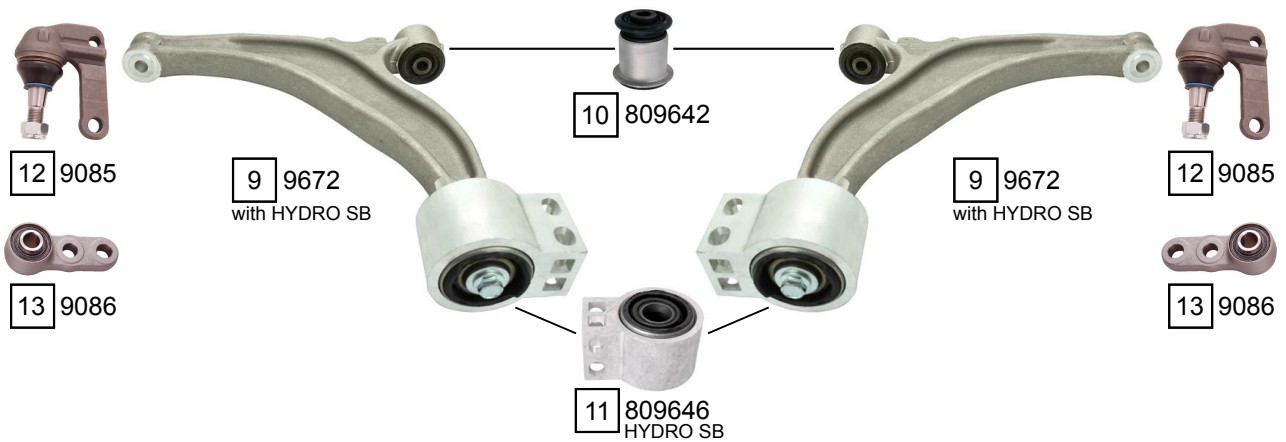

ASTRA Mk VI GTC (J)

10/2011 - 10/2015

Ref.	Sidem Ref.	Description	OE-number	Measures	Ref.	Sidem Ref.	Description	OE-number	Measures
1	9166	stabilizer link left	13 282 834	L:290	8	9211	axial joint	13 337 891	th:MM16X1.5R L:235
2	9167	stabilizer link right	13 285 628	L:290	9	9672	TCA wobj	13 371 818	c:14.2
3	809402	strut mount	13 505 131	di:14.3 do:113 L:48.5	10	809642	silentblock for TCA	13 219 090	di:12.4 do:40.4
4	309.137	steering rack gaiter	13 354 440	D:54 d:16 L:194	11	809646	silentblock for TCA	13 230 774	di:22.3 do:65.6
5	9130	tie rod end left	13 354 538	c:13.2 th:FM16X1.5R	12	9085	ball joint upper	13 258 056	c:17
6	9131	tie rod end right	13 354 540	c:13.2 th:FM16X1.5R	13	9086	ball joint	13 230 777	c:15
7	9210	axial joint	13 354 542	th:MM16X1.5R L:227	14	809711	mounting axle body	13 311 920	di:12.2 do:66.8