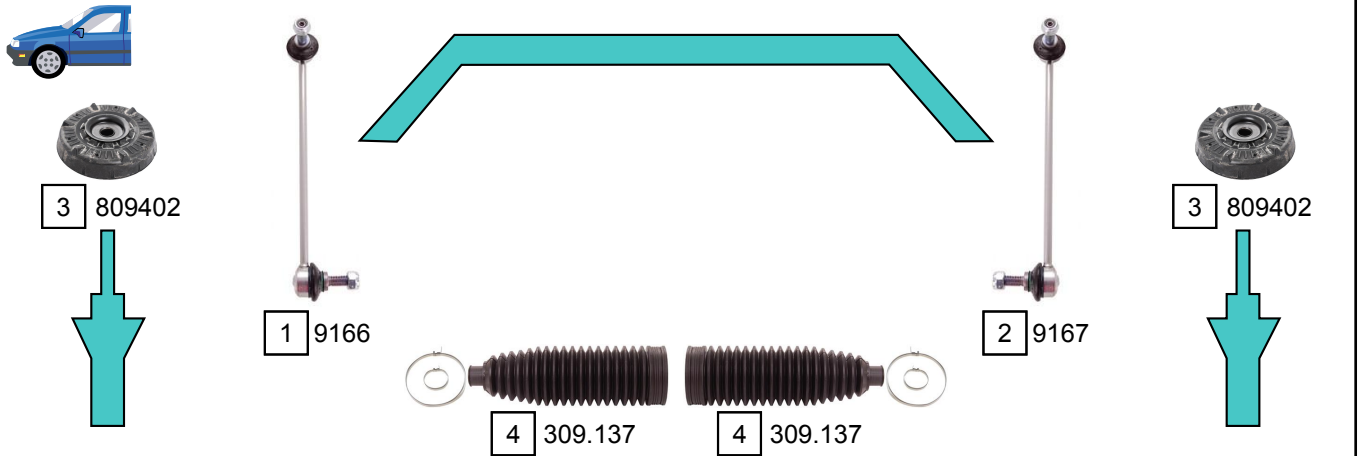

ASTRA Mk VI GTC (J)

10/2011 - 10/2015

Ref.	Sidem Ref.	Description	OE-number	Measures	Ref.	Sidem Ref.	Description	OE-number	Measures
1	9166	stabilizer link left	13 282 834	L:290	8	9211	axial joint	13 337 891	th:MM16X1.5R L:235
2	9167	stabilizer link right	13 285 628	L:290	9	9672	TCA wobj	13 371 818	c:14.2
3	809402	strut mount	13 505 131	di:14.3 do:113 L:48.5	10	809642	silentblock for TCA	13 219 090	di:12.4 do:40.4
4	309.137	steering rack gaiter	13 354 440	D:54 d:16 L:194	11	809646	silentblock for TCA	13 230 774	di:22.3 do:65.6
5	9130	tie rod end left	13 354 538	c:13.2 th:FM16X1.5R	12	9085	ball joint upper	13 258 056	c:17
6	9131	tie rod end right	13 354 540	c:13.2 th:FM16X1.5R	13	9086	ball joint	13 230 777	c:15
7	9210	axial joint	13 354 542	th:MM16X1.5R L:227	14	809711	mounting axle body	13 311 920	di:12.2 do:66.8