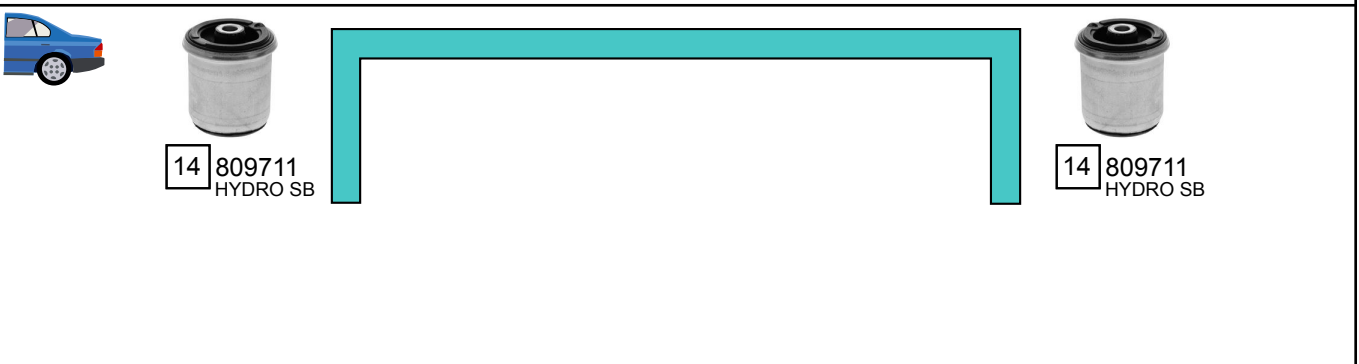

ASTRA Mk VI GTC (J)

10/2011 - 10/2015

Ref.	Sidem Ref.	Description	OE-number	Measures	Ref.	Sidem Ref.	Description	OE-number	Measures
1	9166	stabilizer link left	13 282 834	L:290	8	9211	axial joint	13 337 891	th:MM16X1.5R L:235
2	9167	stabilizer link right	13 285 628	L:290	9	9672	TCA wobj	13 371 818	c:14.2
3	809402	strut mount	13 505 131	di:14.3 do:113 L:48.5	10	809642	silentblock for TCA	13 219 090	di:12.4 do:40.4
4	309.137	steering rack gaiter	13 354 440	D:54 d:16 L:194	11	809646	silentblock for TCA	13 230 774	di:22.3 do:65.6
5	9130	tie rod end left	13 354 538	c:13.2 th:FM16X1.5R	12	9085	ball joint upper	13 258 056	c:17
6	9131	tie rod end right	13 354 540	c:13.2 th:FM16X1.5R	13	9086	ball joint	13 230 777	c:15
7	9210	axial joint	13 354 542	th:MM16X1.5R L:227	14	809711	mounting axle body	13 311 920	di:12.2 do:66.8