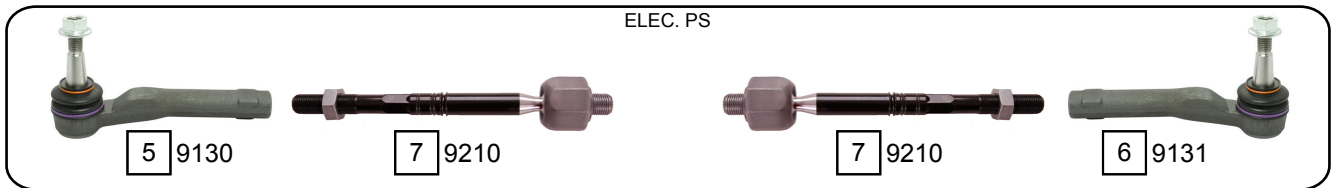

ASTRA Mk VI GTC (J)

10/2011 - 10/2015

Ref.	Sidem Ref.	Description	OE-number	Measures	Ref.	Sidem Ref.	Description	OE-number	Measures
1	9166	stabilizer link left	13 282 834	L:290	8	9211	axial joint	13 337 891	th:MM16X1.5R L:235
2	9167	stabilizer link right	13 285 628	L:290	9	9672	TCA wobj	13 371 818	c:14.2
3	809402	strut mount	13 505 131	di:14.3 do:113 L:48.5	10	809642	silentblock for TCA	13 219 090	di:12.4 do:40.4
4	309.137	steering rack gaiter	13 354 440	D:54 d:16 L:194	11	809646	silentblock for TCA	13 230 774	di:22.3 do:65.6
5	9130	tie rod end left	13 354 538	c:13.2 th:FM16X1.5R	12	9085	ball joint upper	13 258 056	c:17
6	9131	tie rod end right	13 354 540	c:13.2 th:FM16X1.5R	13	9086	ball joint	13 230 777	c:15
7	9210	axial joint	13 354 542	th:MM16X1.5R L:227	14	809711	mounting axle body	13 311 920	di:12.2 do:66.8