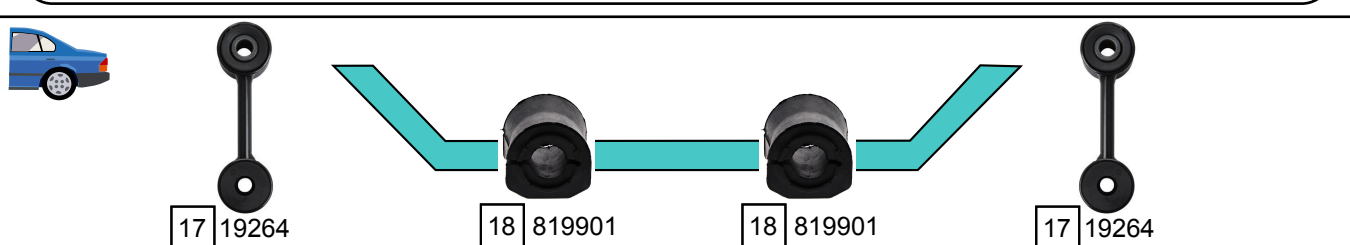

COMBO Mk III (D)

11/2011 - 12/2018

Ref.	Sidem Ref.	Description	OE-number	Measures	Ref.	Sidem Ref.	Description	OE-number	Measures
1	819816	stabilizer mounting	Part of	di:23.5	10	19073	TCA right wbj	95 511 297	c:18
2	19164	stabilizer link	95 515 339	L:296	11	19078	TCA left wbj	95 514 537	c:17.9
3	319.036	steering rack gaiter	Part of	D:50 d:14 L:210	12	19079	TCA right wbj	95 514 536	c:17.9
4	819410	strut mount	95 521 000	di:12.2 do:131 L:61	13	19082	ball joint	Part of	c:18
5	819411	strut mount	95 521 001	di:12.2 do:131 L:31	14	819665	silentblock for TCA	Part of	di:12.1 do:42.4
6	19130	tie rod end left	95 512 977	c:11.7 th:FM14x1.5R	15	819664	silentblock for TCA	Part of	di:12.4 do:70.6
7	19131	tie rod end right	95 512 976	c:11.7 th:FM14x1.5R	16	819669	silentblock for TCA	Part of	di:12.2 do:69.6
8	19212	axial joint	Part of	th:MM18X1.5R L:299	17	19264	stabilizer link	Part of	L:86
9	19072	TCA left wbj	95 511 300	c:18	18	819901	stabilizer mounting	Part of	di:15.5