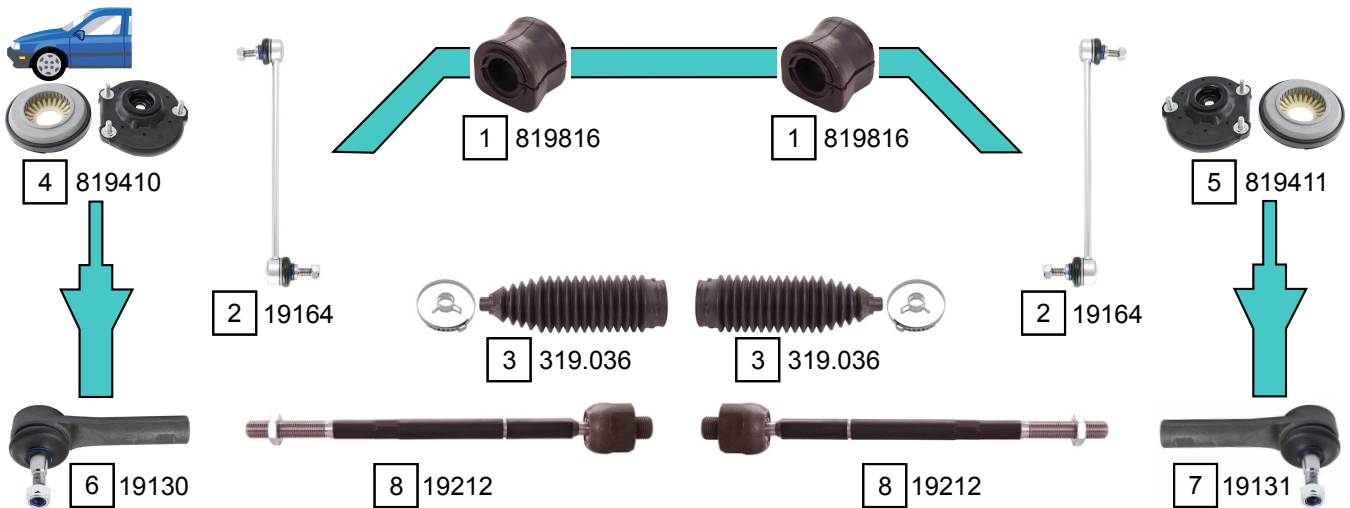

COMBO Mk III (D)

11/2011 - 12/2018

Ref.	Sidem Ref.	Description	OE-number	Measures	Ref.	Sidem Ref.	Description	OE-number	Measures
1	819816	stabilizer mounting	Part of	di:23.5	10	19073	TCA right wbj	95 511 297	c:18
2	19164	stabilizer link	95 515 339	L:296	11	19078	TCA left wbj	95 514 537	c:17.9
3	319.036	steering rack gaiter	Part of	D:50 d:14 L:210	12	19079	TCA right wbj	95 514 536	c:17.9
4	819410	strut mount	95 521 000	di:12.2 do:131 L:61	13	19082	ball joint	Part of	c:18
5	819411	strut mount	95 521 001	di:12.2 do:131 L:31	14	819665	silentblock for TCA	Part of	di:12.1 do:42.4
6	19130	tie rod end left	95 512 977	c:11.7 th:FM14x1.5R	15	819664	silentblock for TCA	Part of	di:12.4 do:70.6
7	19131	tie rod end right	95 512 976	c:11.7 th:FM14x1.5R	16	819669	silentblock for TCA	Part of	di:12.2 do:69.6
8	19212	axial joint	Part of	th:MM18X1.5R L:299	17	19264	stabilizer link	Part of	L:86
9	19072	TCA left wbj	95 511 300	c:18	18	819901	stabilizer mounting	Part of	di:15.5