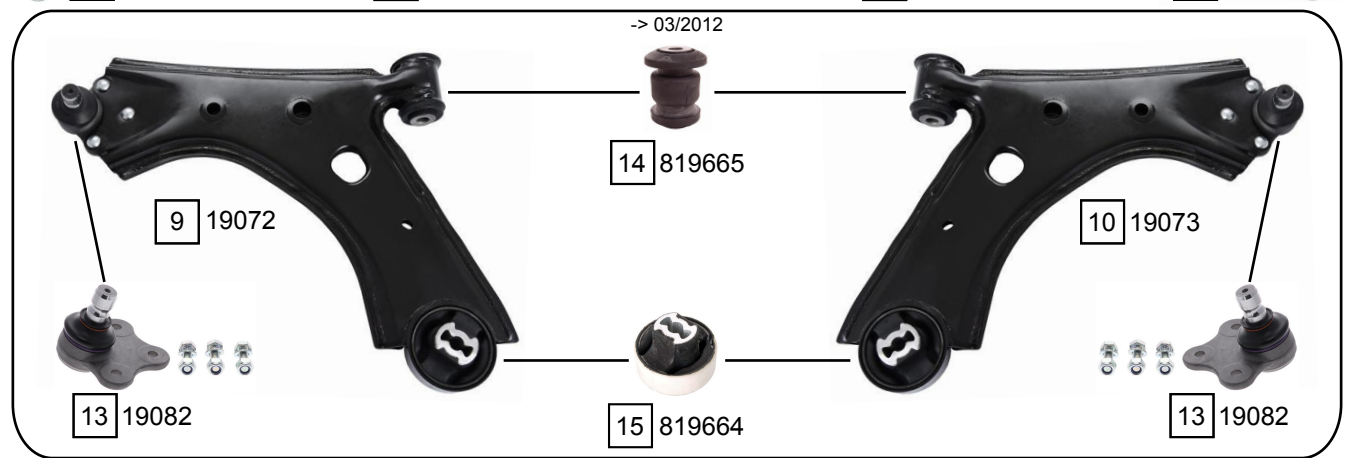

COMBO Mk III (D)

11/2011 - 12/2018

Ref.	Sidem Ref.	Description	OE-number	Measures	Ref.	Sidem Ref.	Description	OE-number	Measures
1	819816	stabilizer mounting	Part of	di:23.5	10	19073	TCA right wbj	95 511 297	c:18
2	19164	stabilizer link	95 515 339	L:296	11	19078	TCA left wbj	95 514 537	c:17.9
3	319.036	steering rack gaiter	Part of	D:50 d:14 L:210	12	19079	TCA right wbj	95 514 536	c:17.9
4	819410	strut mount	95 521 000	di:12.2 do:131 L:61	13	19082	ball joint	Part of	c:18
5	819411	strut mount	95 521 001	di:12.2 do:131 L:31	14	819665	silentblock for TCA	Part of	di:12.1 do:42.4
6	19130	tie rod end left	95 512 977	c:11.7 th:FM14x1.5R	15	819664	silentblock for TCA	Part of	di:12.4 do:70.6
7	19131	tie rod end right	95 512 976	c:11.7 th:FM14x1.5R	16	819669	silentblock for TCA	Part of	di:12.2 do:69.6
8	19212	axial joint	Part of	th:MM18X1.5R L:299	17	19264	stabilizer link	Part of	L:86
9	19072	TCA left wbj	95 511 300	c:18	18	819901	stabilizer mounting	Part of	di:15.5