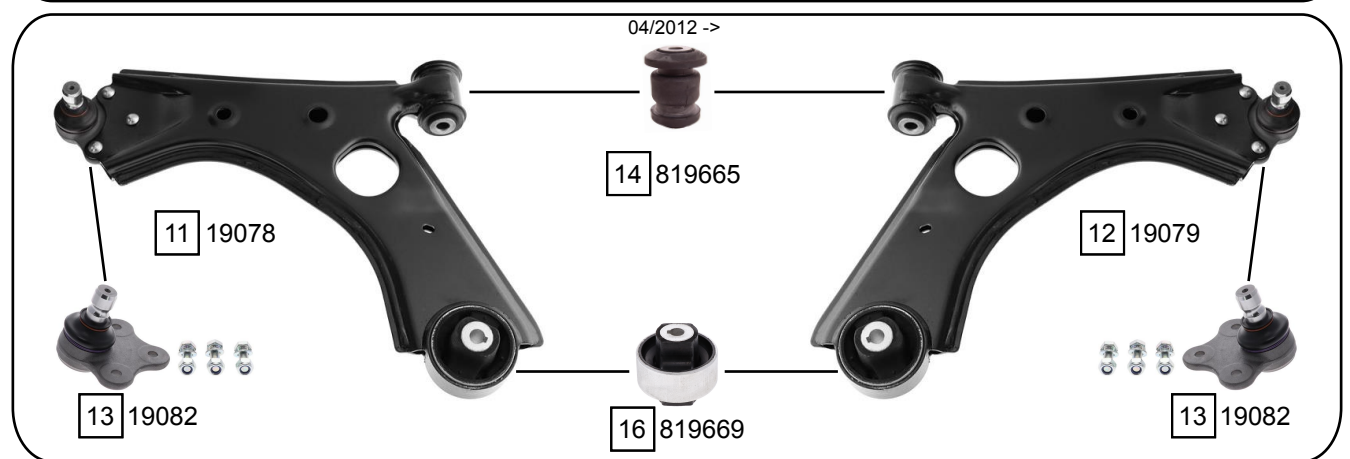

COMBO Mk III (D)

11/2011 - 12/2018

Ref.	Sidem Ref.	Description	OE-number	Measures	Ref.	Sidem Ref.	Description	OE-number	Measures
1	819816	stabilizer mounting	Part of	di:23.5	10	19073	TCA right wbj	95 511 297	c:18
2	19164	stabilizer link	95 515 339	L:296	11	19078	TCA left wbj	95 514 537	c:17.9
3	319.036	steering rack gaiter	Part of	D:50 d:14 L:210	12	19079	TCA right wbj	95 514 536	c:17.9
4	819410	strut mount	95 521 000	di:12.2 do:131 L:61	13	19082	ball joint	Part of	c:18
5	819411	strut mount	95 521 001	di:12.2 do:131 L:31	14	819665	silentblock for TCA	Part of	di:12.1 do:42.4
6	19130	tie rod end left	95 512 977	c:11.7 th:FM14x1.5R	15	819664	silentblock for TCA	Part of	di:12.4 do:70.6
7	19131	tie rod end right	95 512 976	c:11.7 th:FM14x1.5R	16	819669	silentblock for TCA	Part of	di:12.2 do:69.6
8	19212	axial joint	Part of	th:MM18X1.5R L:299	17	19264	stabilizer link	Part of	L:86
9	19072	TCA left wbj	95 511 300	c:18	18	819901	stabilizer mounting	Part of	di:15.5