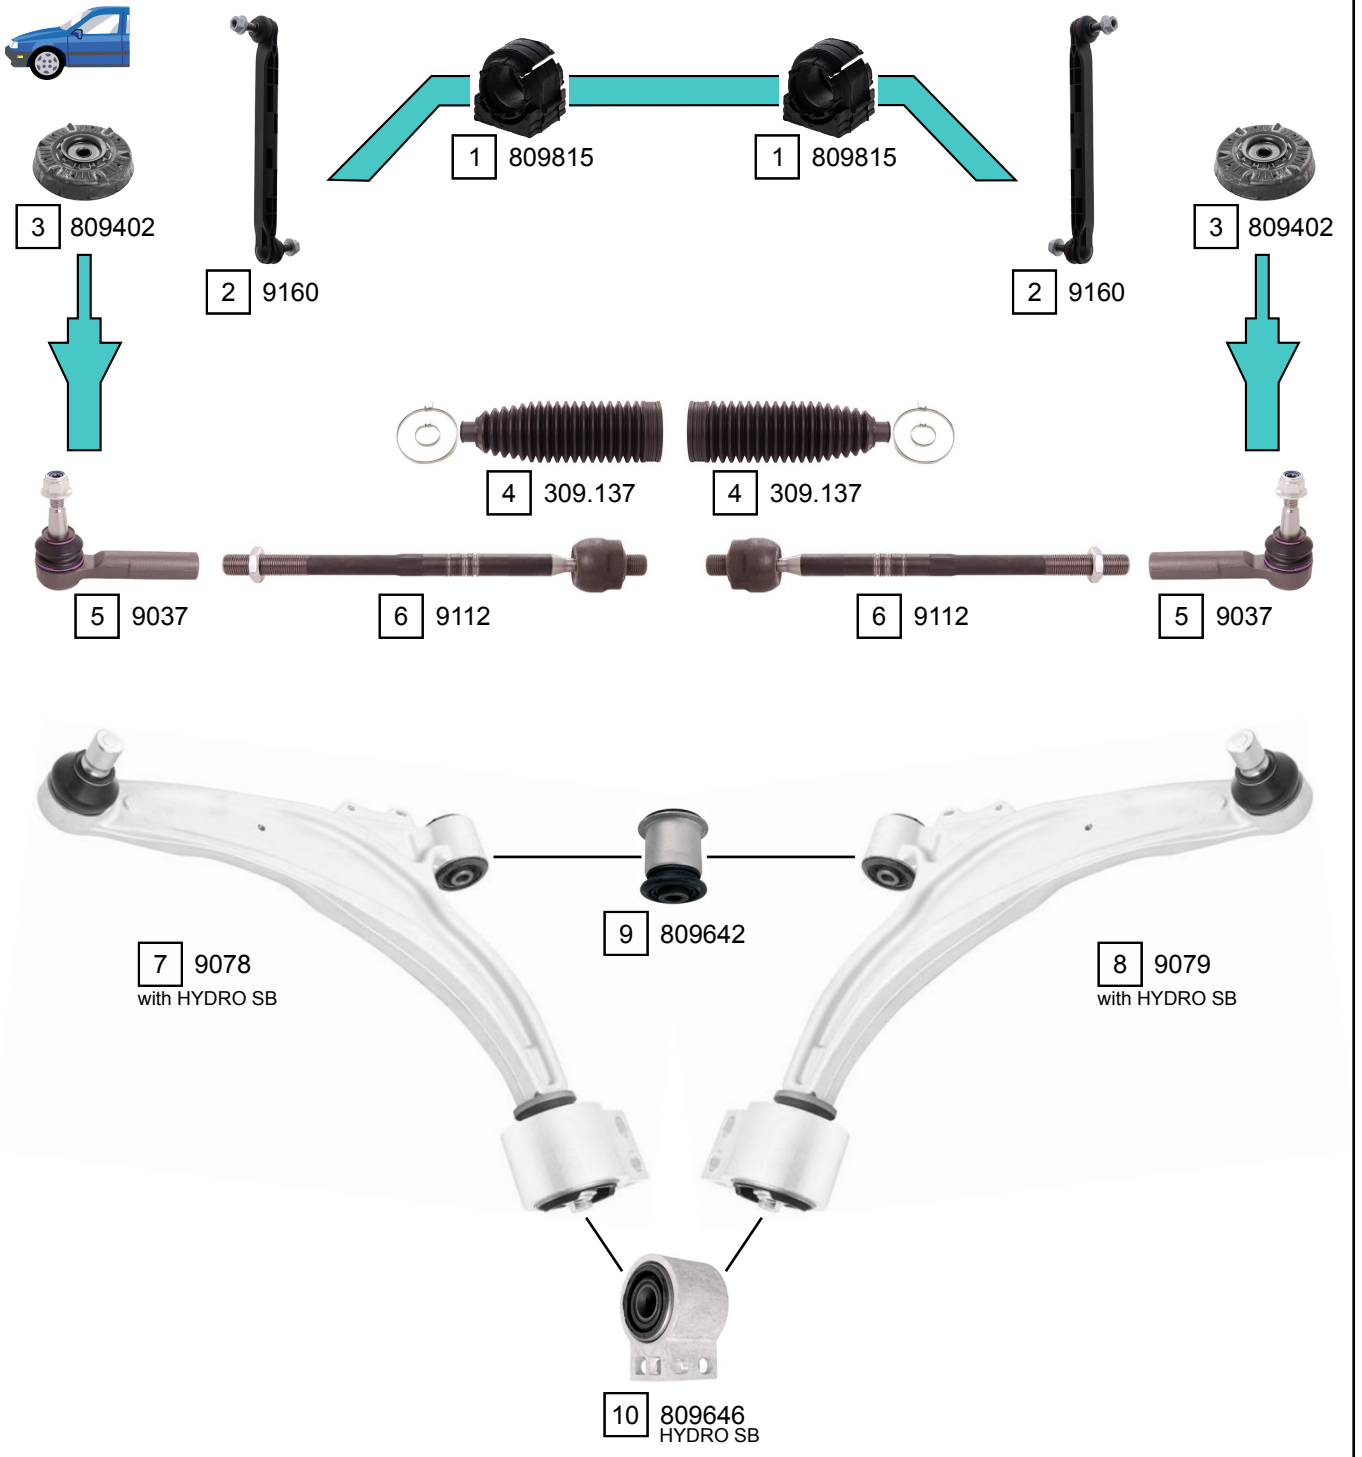

AMPERA (R12)

03/2012 - 03/2015

Ref.	Sidem Ref.	Description	OE-number	Measures	Ref.	Sidem Ref.	Description	OE-number	Measures
1	809815	stabilizer mounting	13 281 782	di:26	6	9112	axial joint	13 286 687	th:MM16x1.5R L:291
2	9160	stabilizer link	13 219 141	L:304	7	9078	TCA left wbj	13 321 338	c:20
3	809402	strut mount	13 505 131	di:14.3 do:113 L:48.5	8	9079	TCA right wbj	13 321 339	c:20
4	309.137	steering rack gaiter	13 354 440	D:54 d:16 L:194	9	809642	silentblock for TCA	13 219 090	di:12.4 do:40.4
5	9037	tie rod end	13 286 686	c:13.2 th:FM16x1.5R	10	809646	silentblock for TCA	13 230 774	di:22.3 do:65.6