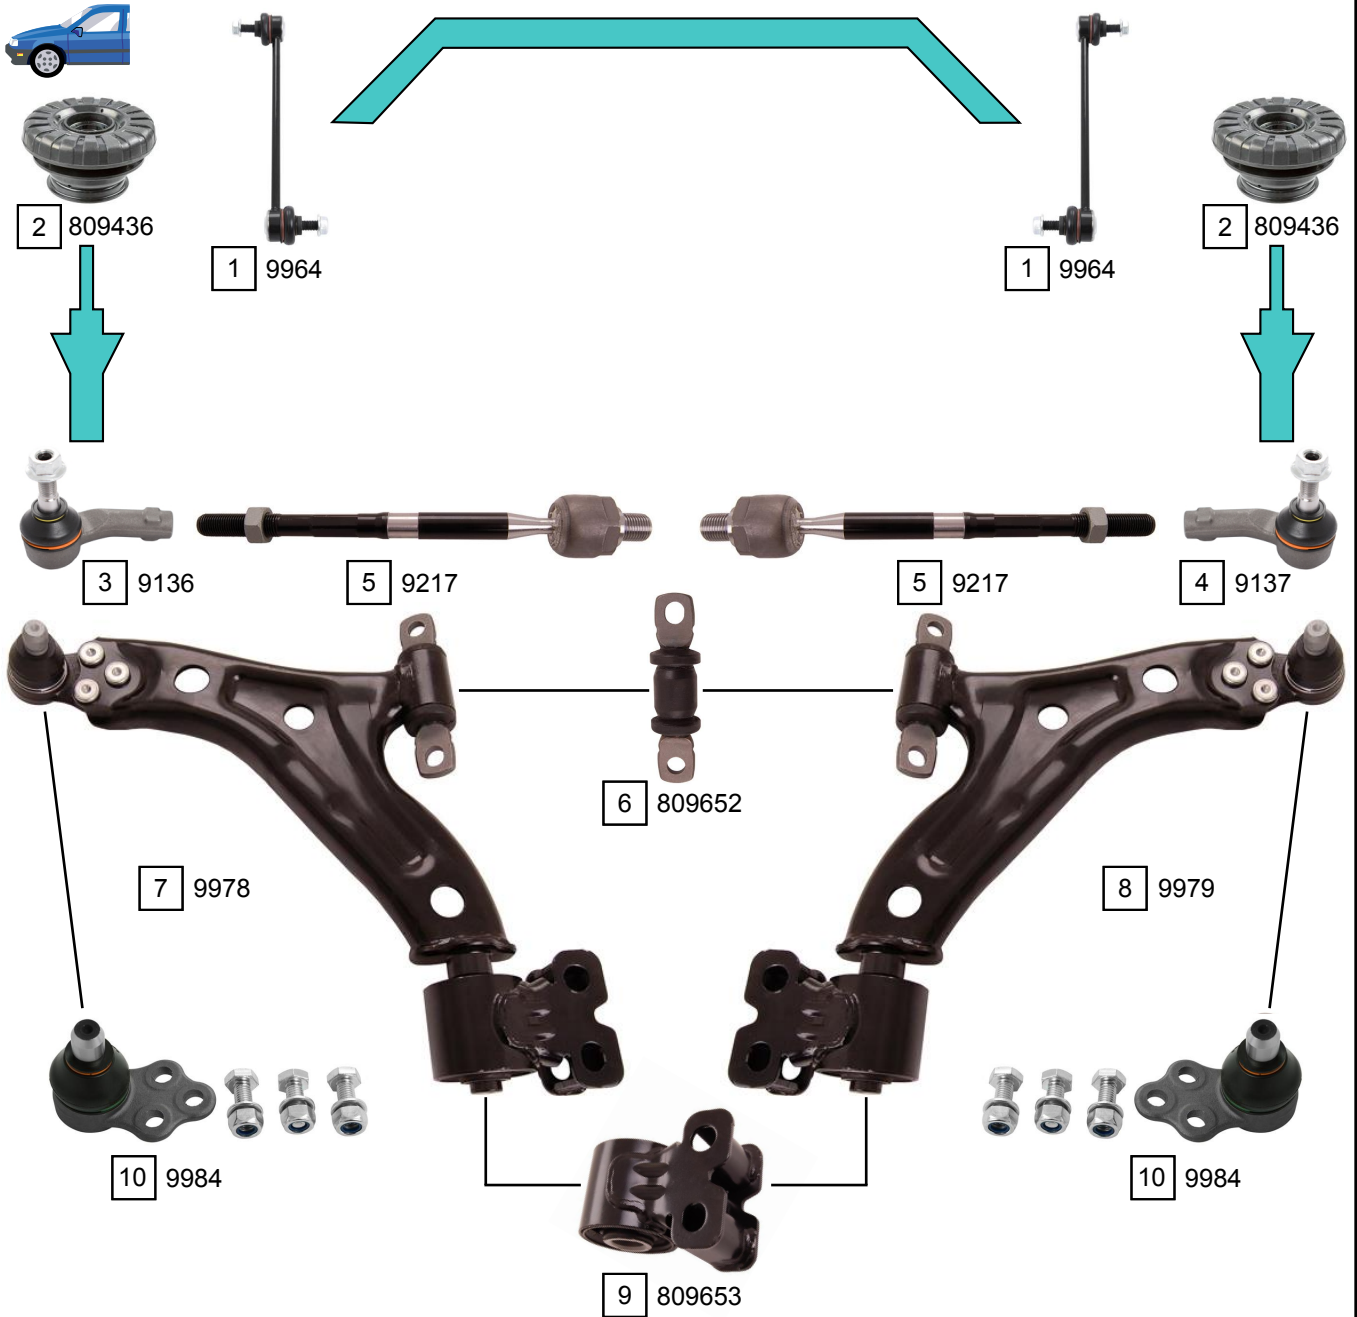

VIVA (C16)  
VIVA ROCKS

01/2015 - 03/2019  
12/2016 - 03/2019

Ref.	Sidem Ref.	Description	OE-number	Measures	Ref.	Sidem Ref.	Description	OE-number	Measures
1	9964	stabilizer link	95 167 261	L:240	6	809652	silentblock for TCA	Part of	do:28.5
2	809436	strut mount	13 502 180	di:14.5 do:109 L:59	7	9978	TCA left wbj	95 368 367	c:16
3	9136	tie rod end left	95 371 538	c:13.5 th:FM14X1.5R	8	9979	TCA right wbj	95 368 368	c:16
4	9137	tie rod end right	95 371 539	c:13.5 th:FM14X1.5R	9	809653	silentblock for TCA	Part of	di:17.8 do:51
5	9217	axial joint	Part of	th:MM16X1.5R L:247	10	9984	ball joint	Part of	c:16