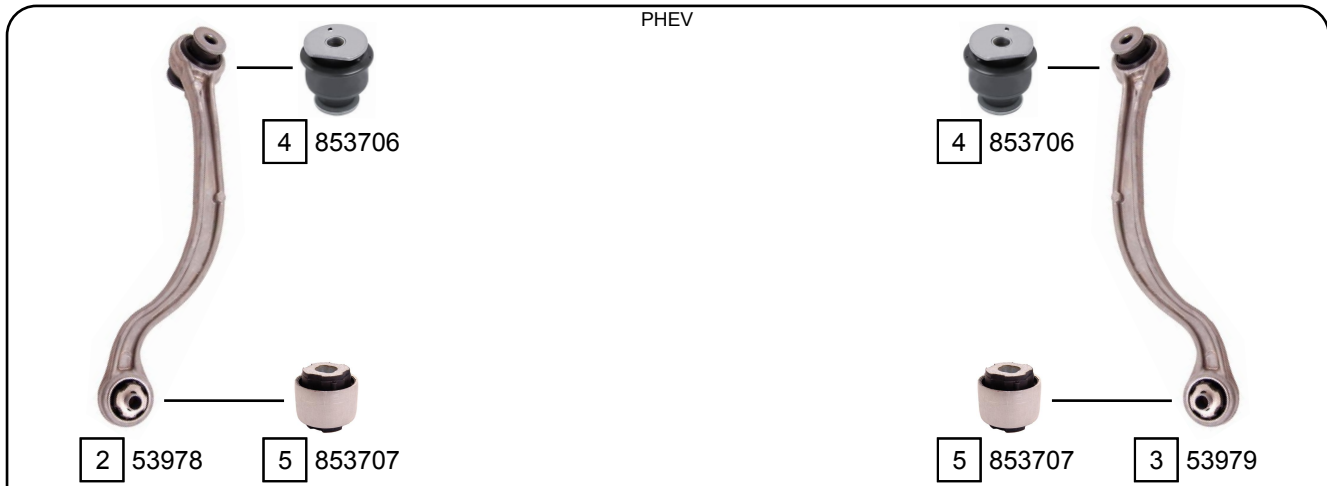

GRANDLAND X (A18)

06/2017 ->

Ref.	Sidem Ref.	Description	OE-number	Measures	Ref.	Sidem Ref.	Description	OE-number	Measures
1	853321	mounting axle body	3 637 375	do:80	6	853713	silentblock for TCA	98 119 847 80	di:12.3 do:37.5
2	53978	TCA left wobj	98 011 458 80	L:390	7	853714	silentblock for TCA	96 848 171 80	di:12.3 do:34
3	53979	TCA right wobj	98 011 457 80	L:390	8	53356	track rod	98 203 453 80	L:270
4	853706	silentblock for TCA	98 010 499 80	di:14.4 do:55.8	9	53357	track rod	98 203 451 80	L:440
5	853707	silentblock for TCA	5131 C3	di:14.4 do:42.4	10	53061	stabilizer link rear axle	5178 52	L:141