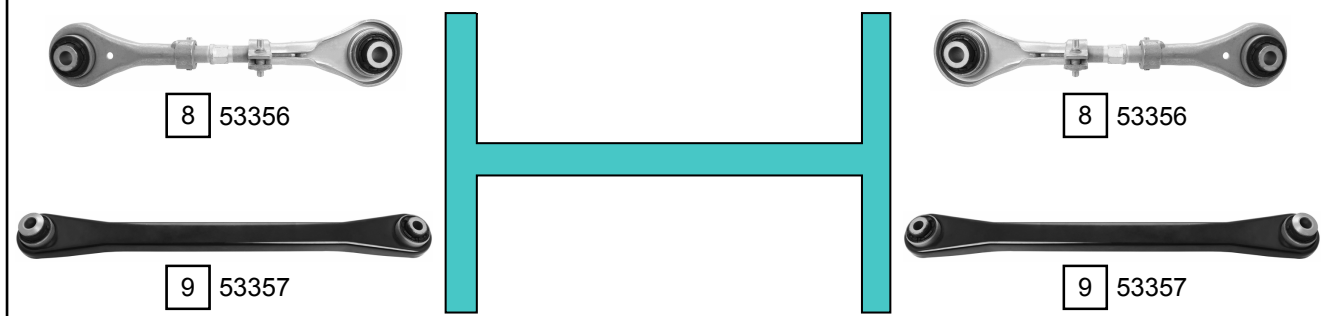

GRANDLAND X (A18)

06/2017 ->

Ref.	Sidem Ref.	Description	OE-number	Measures	Ref.	Sidem Ref.	Description	OE-number	Measures
1	853321	mounting axle body	3 637 375	do:80	6	853713	silentblock for TCA	98 119 847 80	di:12.3 do:37.5
2	53978	TCA left wobj	98 011 458 80	L:390	7	853714	silentblock for TCA	96 848 171 80	di:12.3 do:34
3	53979	TCA right wobj	98 011 457 80	L:390	8	53356	track rod	98 203 453 80	L:270
4	853706	silentblock for TCA	98 010 499 80	di:14.4 do:55.8	9	53357	track rod	98 203 451 80	L:440
5	853707	silentblock for TCA	5131 C3	di:14.4 do:42.4	10	53061	stabilizer link rear axle	5178 52	L:141