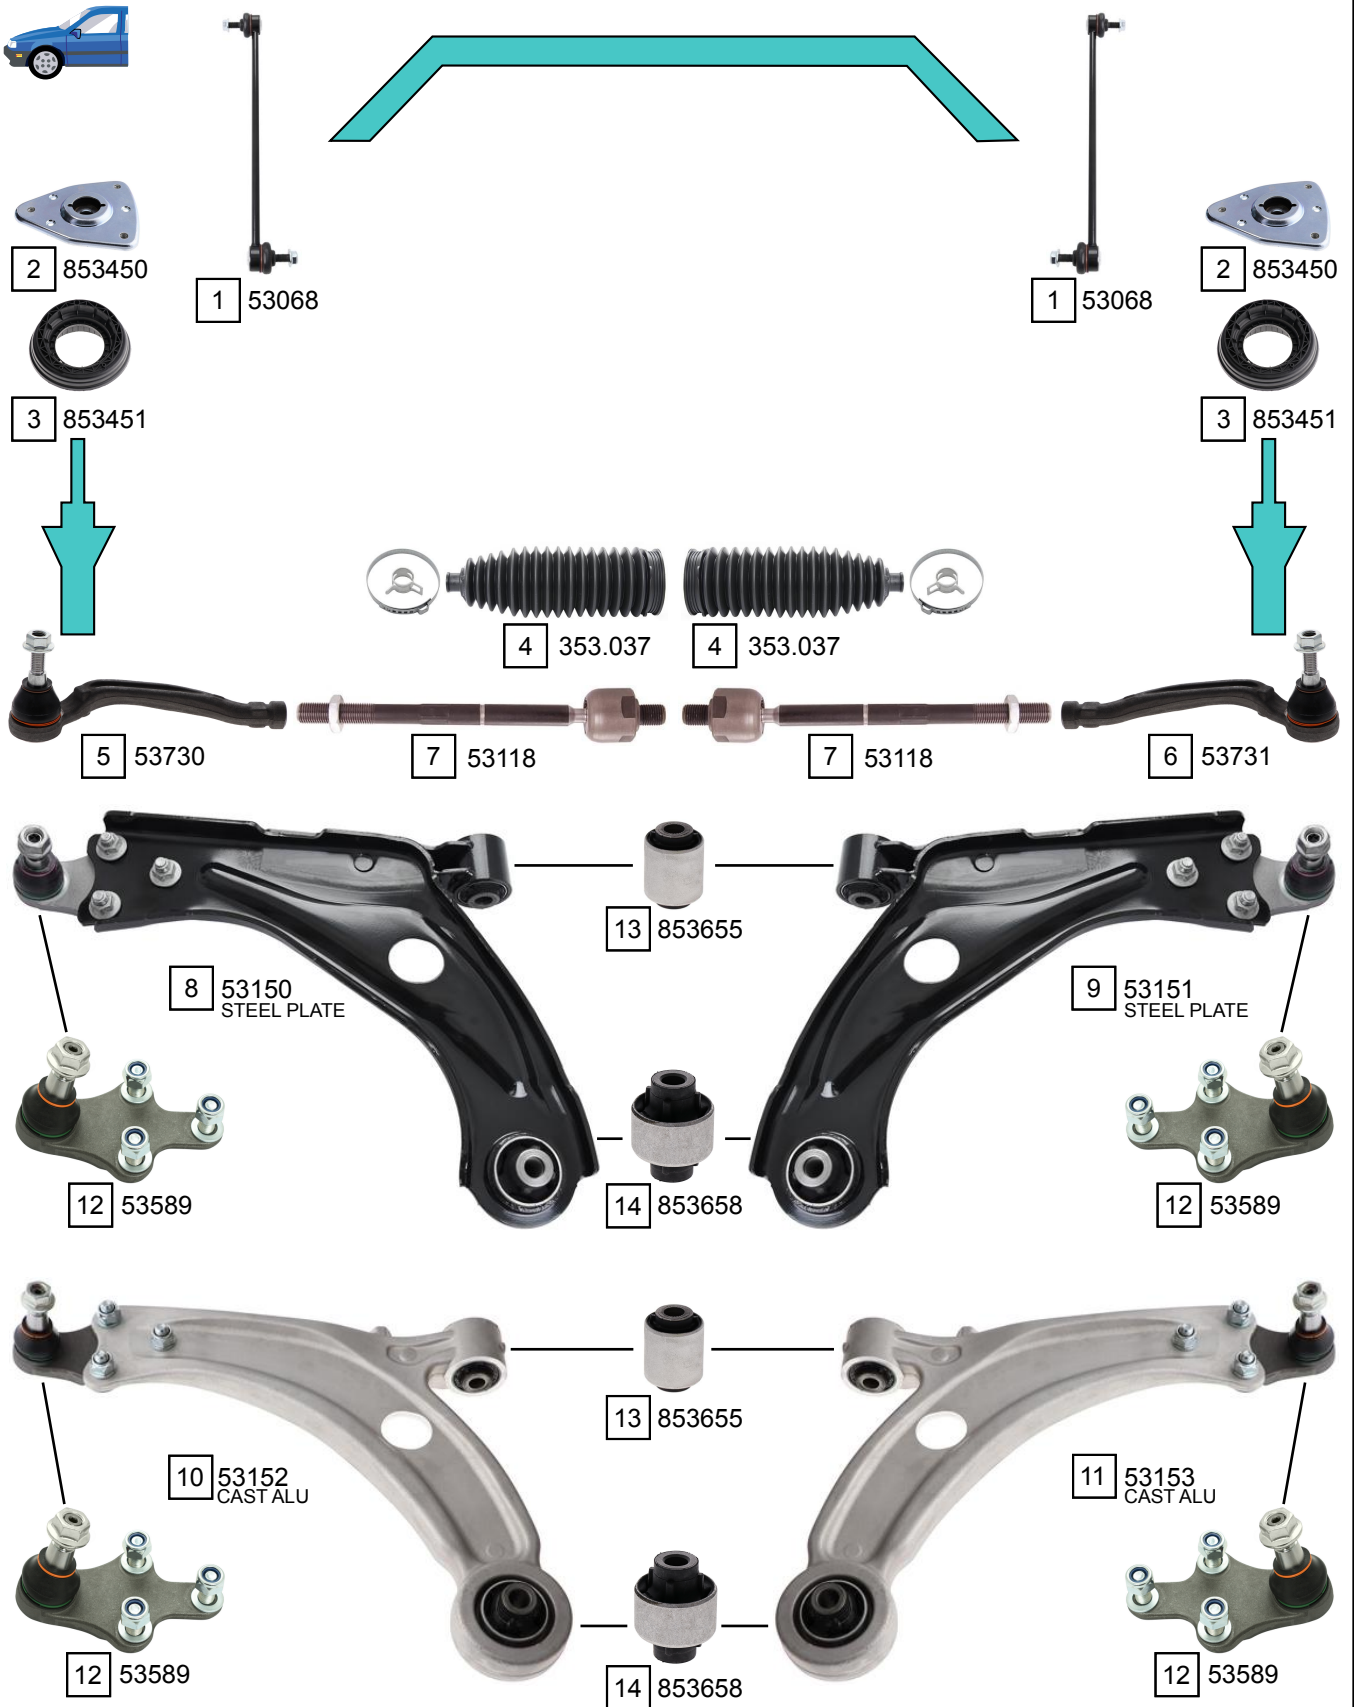

GRANDLAND X (A18)

06/2017 ->

Ref.	Sidem Ref.	Description	OE-number	Measures	Ref.	Sidem Ref.	Description	OE-number	Measures
1	53068	stabilizer link	3 637 393	L:335	8	53150	TCA left wbj	3 646 272 S1	c:16.5
2	853450	strut mount	98 004 797 80	di:16	9	53151	TCA right wbj	3 646 247 S1	c:16.5
3	853451	bearing	98 175 924 80	do:126	10	53152	TCA left wbj	3 556 112 S1	c:16.5
4	353.037	steering rack gaiter	Part of	D:51 d:12 L:186	11	53153	TCA right wbj	3 556 113 S1	c:16.5
5	53730	tie rod end left	16 108 177 80	c:14.5 th:FM14X1.5R	12	53589	ball joint	98 034 340 80	c:16.5
6	53731	tie rod end right	16 108 178 80	c:14.5 th:FM14X1.5R	13	853655	silentblock for TCA	3 637 432	di:14.3 do:43.4
7	53118	axial joint	16 108 176 80	th:MM14x1.5R L:225	14	853658	silentblock for TCA	3 644 790	di:14.2 do:50