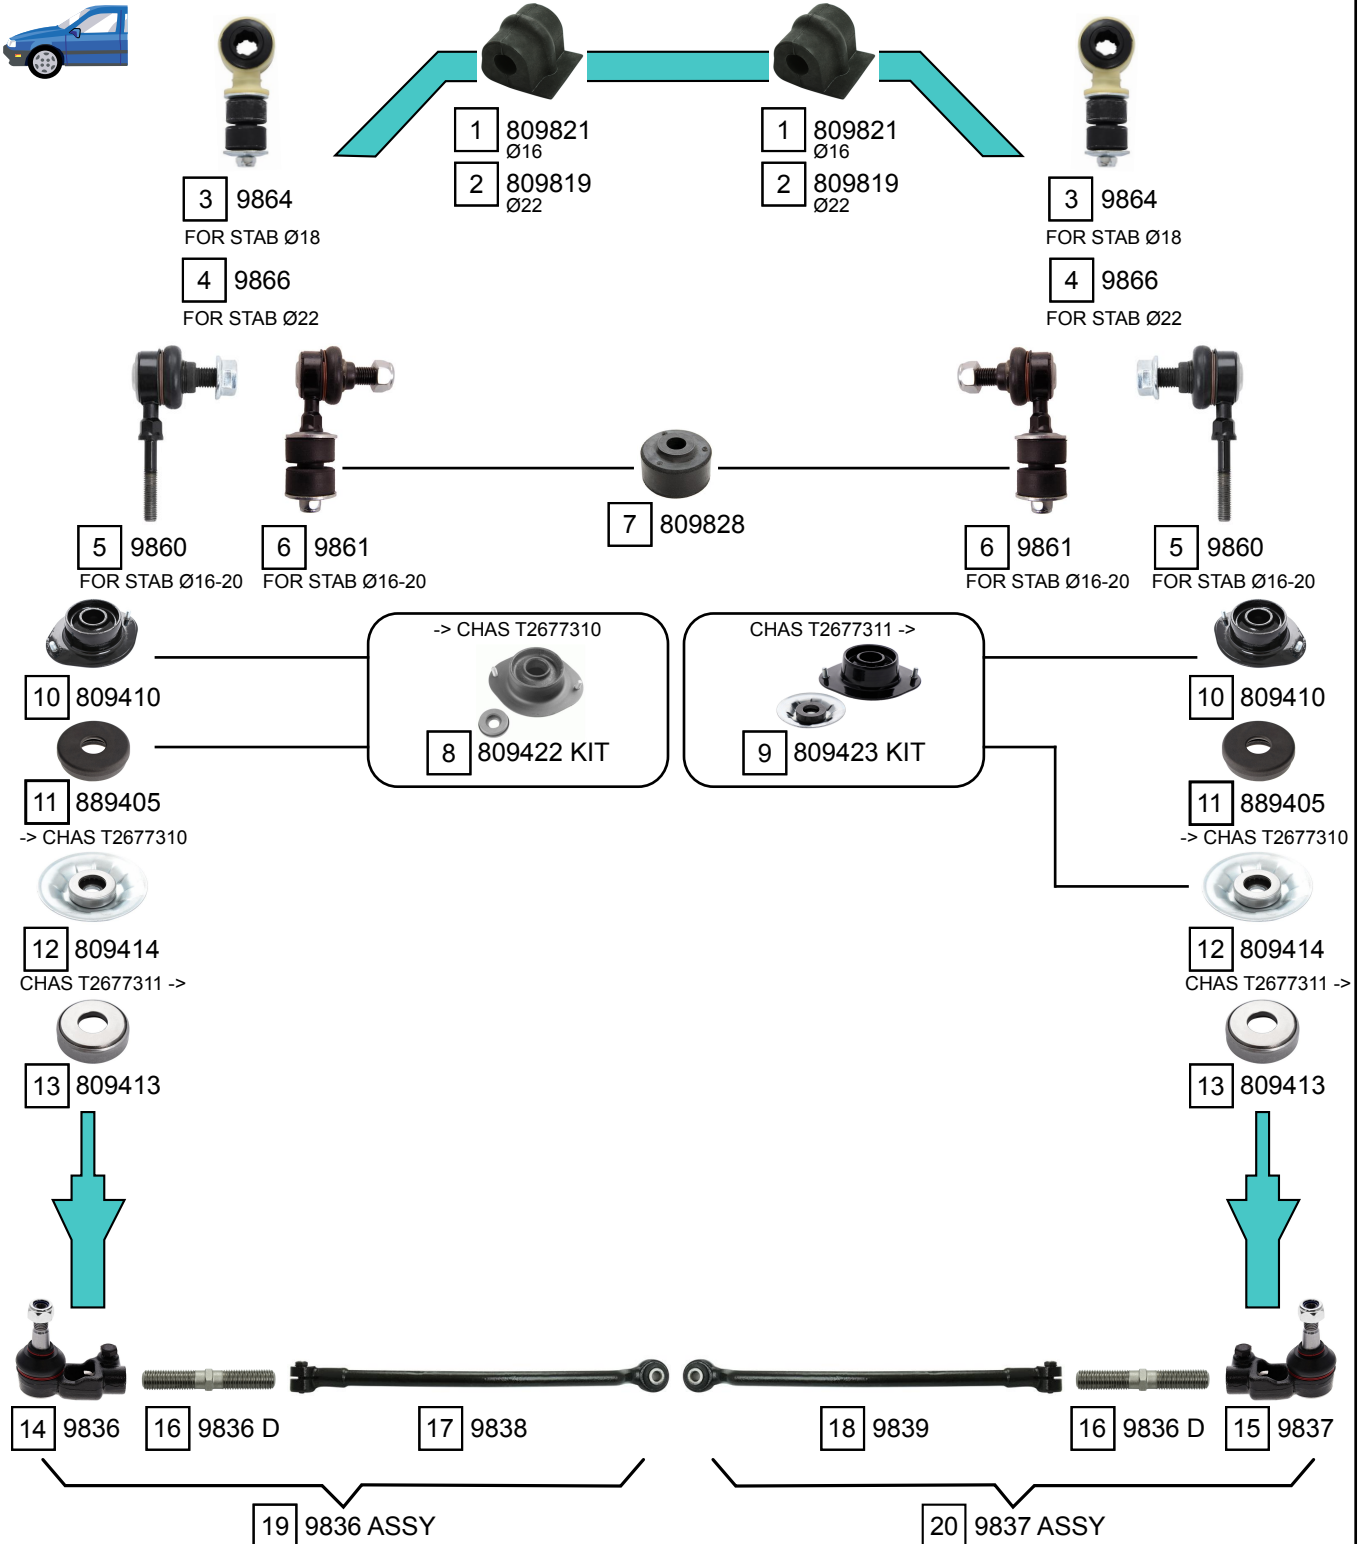

ASTRA Mk III (T92)

09/1991 - 03/2001

Ref.	Sidem Ref.	Description	OE-number	Measures	Ref.	Sidem Ref.	Description	OE-number	Measures
1	809821	stabilizer mounting	90 495 054	di:16	11	889405	bearing	90 374 844	di:14.7 do:44.6 L:11.7
2	809819	stabilizer mounting	90 447 867	di:20	12	809414	bearing	90 538 326	di:14.6 do:93 L:12.2
3	9864	stabilizer link with kit	90 278 577	L:86	13	809413	bearing	90 425 479	di:16.2 do:41 L:11
4	9866	stabilizer link with kit	90 278 579	L:87	14	9836	tie rod end left	90 369 704	c:13 th:FM16X2R
5	9860	stabilizer link	90 495 045	L:83	15	9837	tie rod end right	90 369 705	c:13 th:FM16X2L
6	9861	stabilizer link with kit	90 495 045	L:84	16	9836 D	adjusting bolt	90 373 523	L:105
7	809828	stabilizer mounting	2 875 013	di:8.5	17	9838	axial joint	90 373 521	th:FM16X2L
8	809422 KIT	strut mount kit	90 345 330 S1	di:14	18	9839	axial joint	90 373 522	th:FM16X2
9	809423 KIT	strut mount kit	90 345 330 S2	di:14	19	9836 ASSY	tie rod left	90 373 521 S1	c:13
10	809410	strut mount	90 345 330	di:14.5 L:47	20	9837 ASSY	tie rod right	90 373 522 S1	c:13