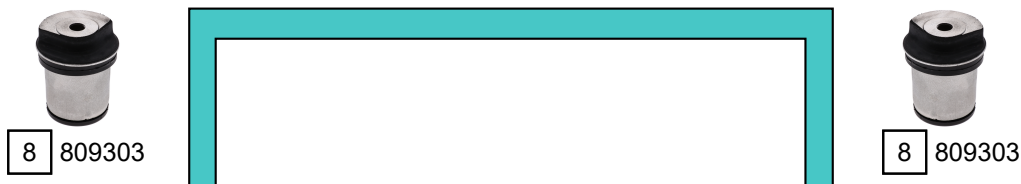

ASTRA Mk IV (T98)

02/1998 - 08/2005

Ref.	Sidem Ref.	Description	OE-number	Measures	Ref.	Sidem Ref.	Description	OE-number	Measures
1	9874	TCA left wbj	90 498 735	c:18	5	9785	ball joint	90 487 561	c:18
2	9875	TCA right wbj	90 498 736	c:18	6	809308	mounting axle body	9 223 022	di:14 do:38.3
3	809605	silentblock for TCA	90 468 636	di:12.2 do:36	7	809307	mounting axle body	13 107 328	di:14 do:38.3
4	809628	silentblock for TCA	90 468 638	di:12.3 do:47.7	8	809303	mounting axle body	13 157 518	di:12 do:60