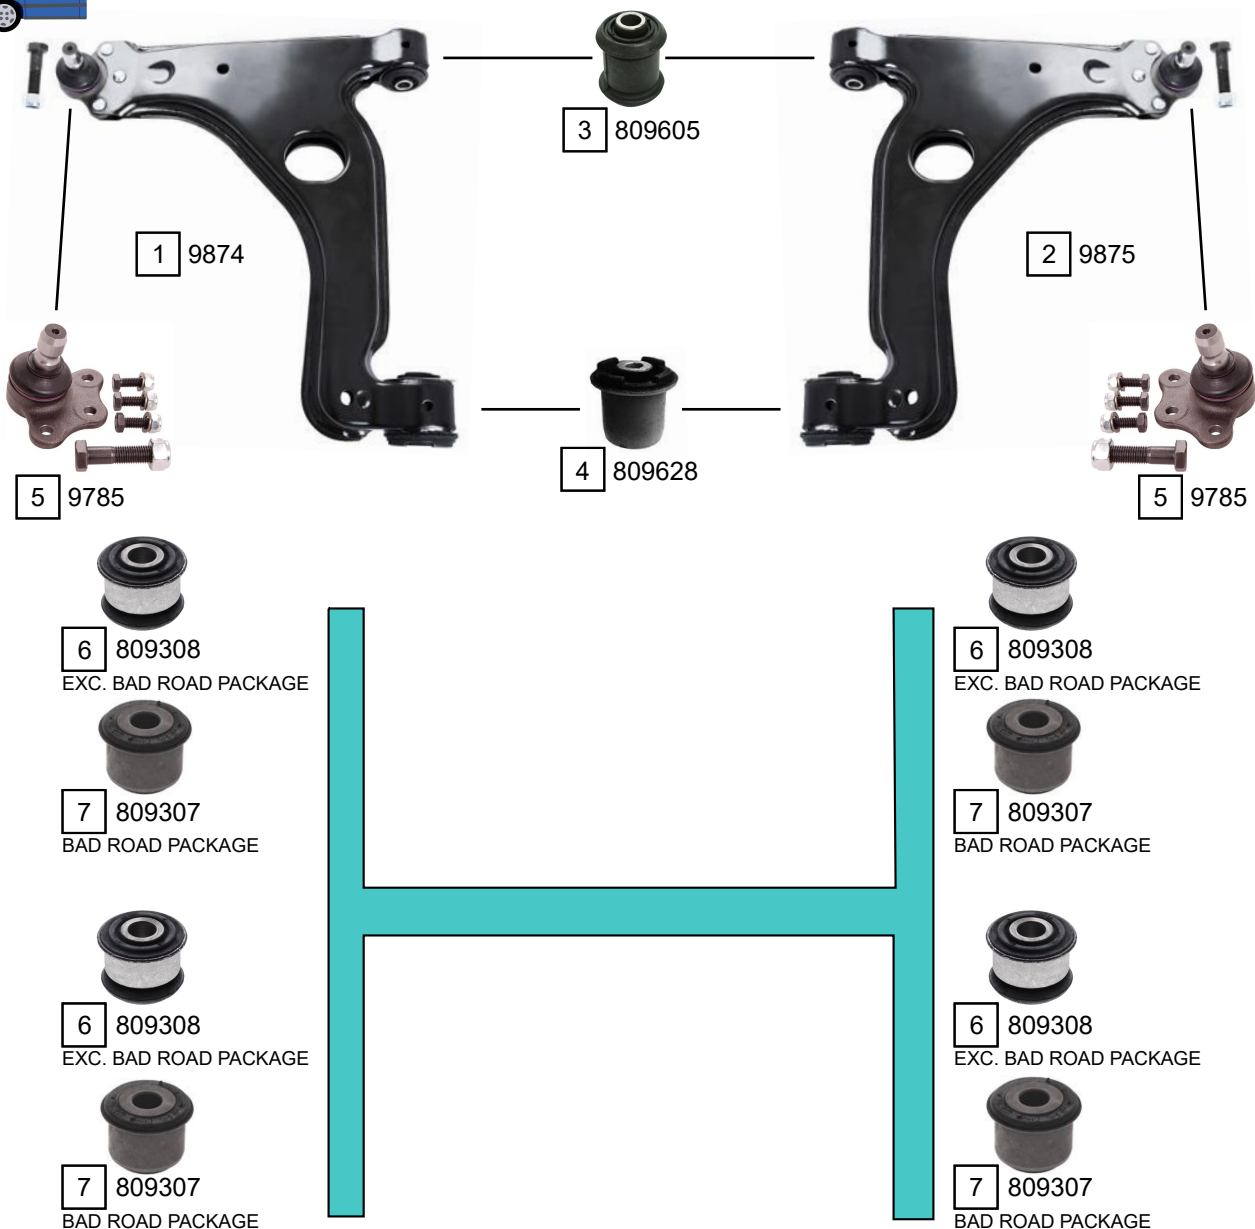

ASTRA Mk IV (T98)

02/1998 - 08/2005

Ref.	Sidem Ref.	Description	OE-number	Measures	Ref.	Sidem Ref.	Description	OE-number	Measures
1	9874	TCA left wbj	90 498 735	c:18	5	9785	ball joint	90 487 561	c:18
2	9875	TCA right wbj	90 498 736	c:18	6	809308	mounting axle body	9 223 022	di:14 do:38.3
3	809605	silentblock for TCA	90 468 636	di:12.2 do:36	7	809307	mounting axle body	13 107 328	di:14 do:38.3
4	809628	silentblock for TCA	90 468 638	di:12.3 do:47.7	8	809303	mounting axle body	13 157 518	di:12 do:60