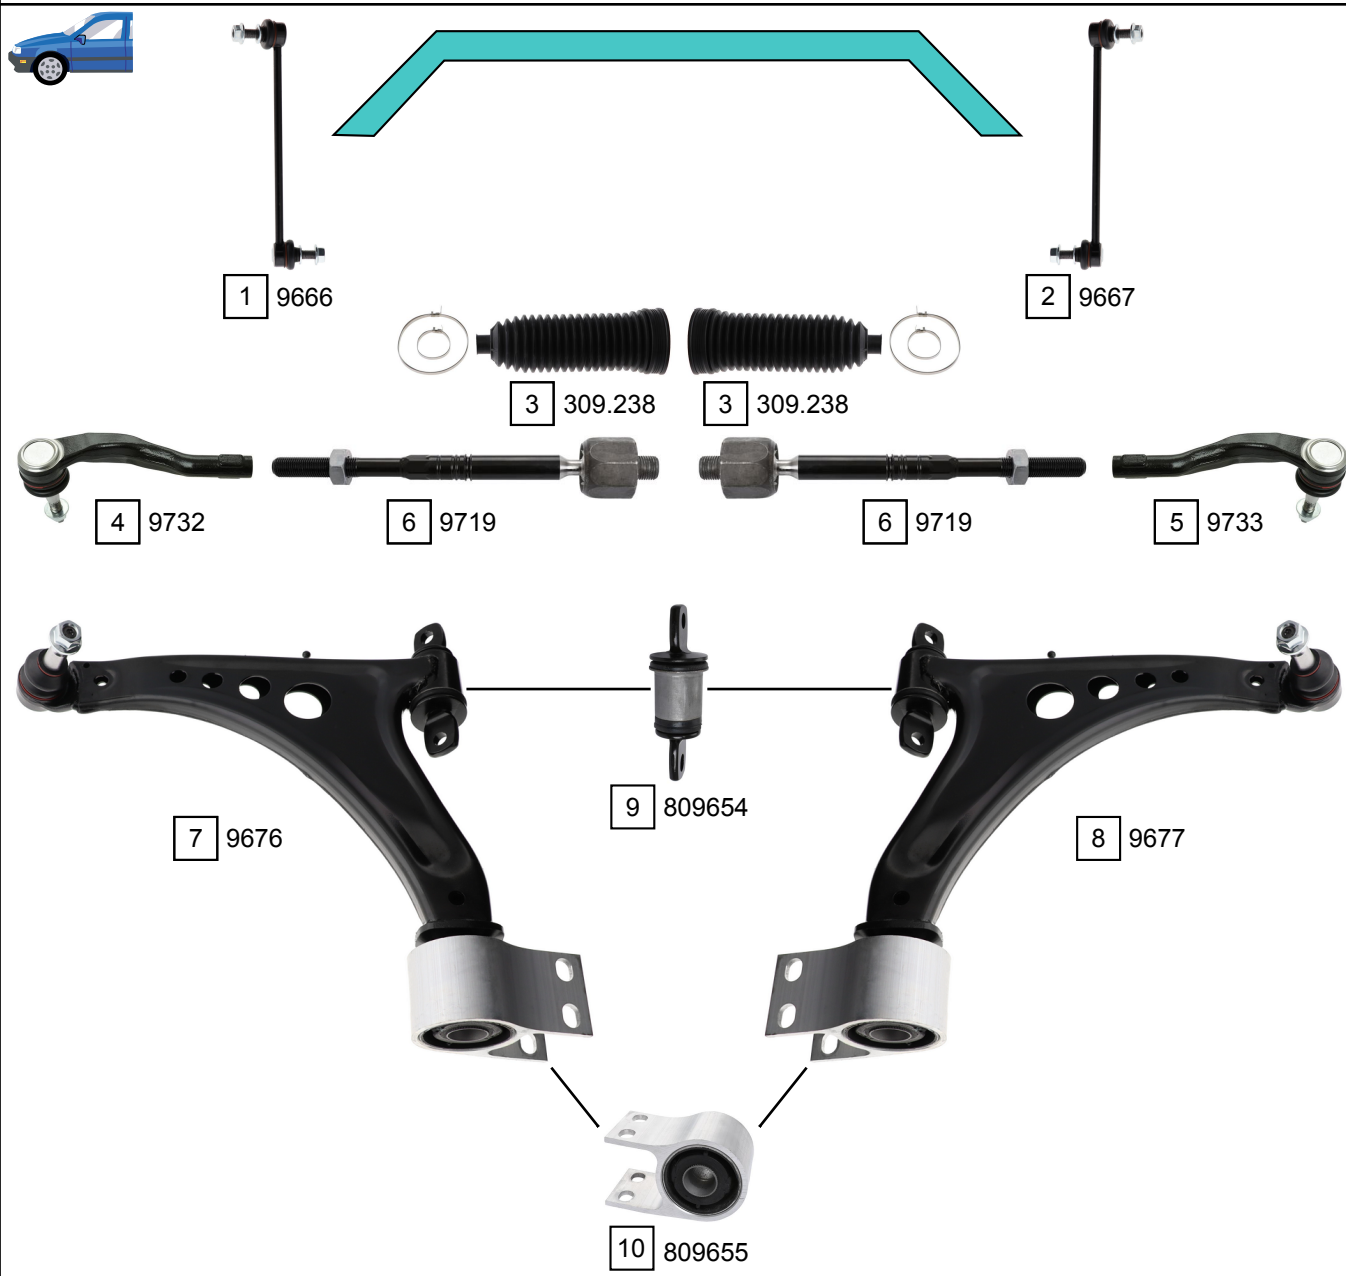

INSIGNIA Mk II (B) GRANDSPORT (Z18)  
INSIGNIA Mk II (B) SPORTS TOURER (Z18)  
INSIGNIA Mk II (B) COUNTRY TOURER

03/2017 - 12/2022  
03/2017 - 12/2022  
06/2017 - 12/2022

Ref.	Sidem Ref.	Description	OE-number	Measures	Ref.	Sidem Ref.	Description	OE-number	Measures
1	9666	stabilizer link left	84 077 102	L:275	7	9676	TCA left wbj	84 198 832	c:16.2
2	9667	stabilizer link right	84 077 103	L:275	8	9677	TCA right wbj	84 198 833	c:16.2
3	309.238	steering rack gaiter	23 449 527	D:62 d:16 L:201	9	809654	silentblock for TCA	Part of	do:40
4	9732	tie rod end left	23 449 522	c:13.3 th:FM14X1.5R	10	809655	silentblock for TCA	Part of	di:22.4 do:65
5	9733	tie rod end right	23 449 523	c:13.3 th:FM14X1.5R	11	9668	stabilizer link	23 384 634	L:100
6	9719	axial joint	23 449 526	th:MM16X1.5R L:243	12	9669	stabilizer link	84 012 690	L:150