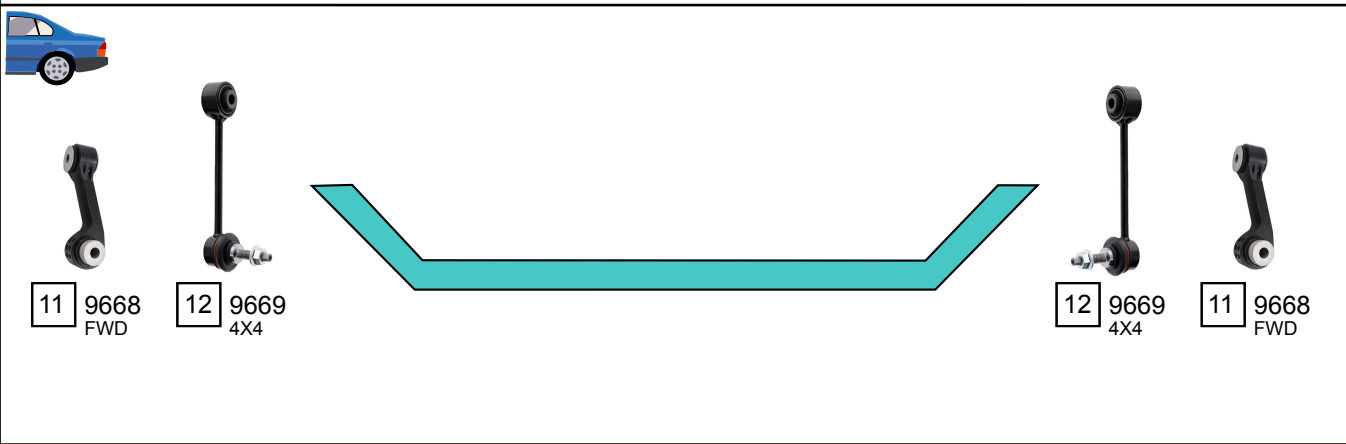

INSIGNIA Mk II (B) GRANDSPORT (Z18)  
INSIGNIA Mk II (B) SPORTS TOURER (Z18)  
INSIGNIA Mk II (B) COUNTRY TOURER

03/2017 - 12/2022  
03/2017 - 12/2022  
06/2017 - 12/2022

Ref.	Sidem Ref.	Description	OE-number	Measures	Ref.	Sidem Ref.	Description	OE-number	Measures
1	9666	stabilizer link left	84 077 102	L:275	7	9676	TCA left wbj	84 198 832	c:16.2
2	9667	stabilizer link right	84 077 103	L:275	8	9677	TCA right wbj	84 198 833	c:16.2
3	309.238	steering rack gaiter	23 449 527	D:62 d:16 L:201	9	809654	silentblock for TCA	Part of	do:40
4	9732	tie rod end left	23 449 522	c:13.3 th:FM14X1.5R	10	809655	silentblock for TCA	Part of	di:22.4 do:65
5	9733	tie rod end right	23 449 523	c:13.3 th:FM14X1.5R	11	9668	stabilizer link	23 384 634	L:100
6	9719	axial joint	23 449 526	th:MM16X1.5R L:243	12	9669	stabilizer link	84 012 690	L:150