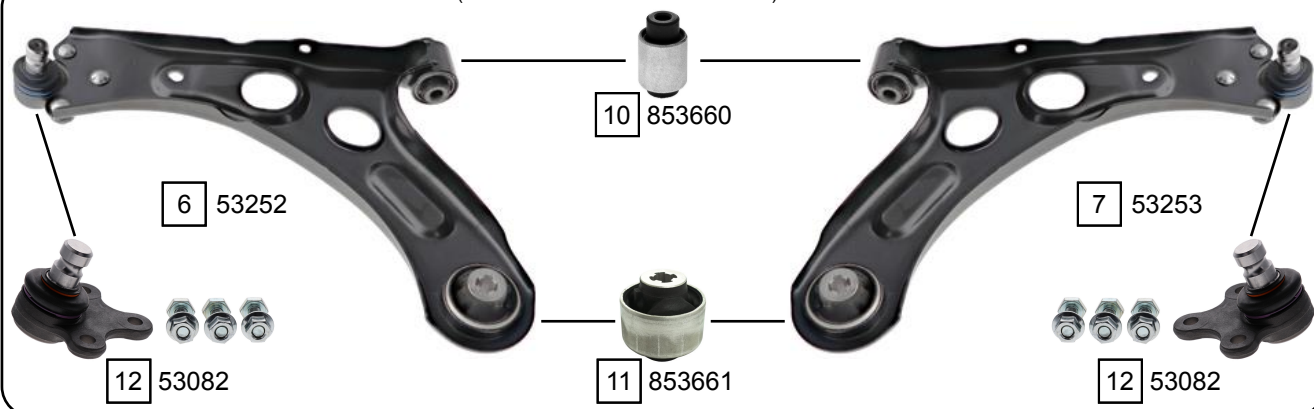

CORSA Mk V (F)
CORSA ELECTRIC

07/2019 ->
07/2019 ->

ICE (INTERNAL COMBUSTION ENGINE) DRIVE TRAIN

ELECTRIC DRIVE TRAIN

Ref.	Sidem Ref.	Description	OE-number	Measures	Ref.	Sidem Ref.	Description	OE-number	Measures
1	53162	stabilizer link	98 246 525 80	L:324	9	53255	TCA right wbj	98 316 214 80	c:20
2	353.131	steering rack gaiter	16 483 223 80	D:52 d:14 L:181	10	853660	silentblock for TCA	Part of	di:12.2 do:38
3	53230	tie rod end left	16 696 485 80	c:12.1 th:FM14X1.5R	11	853661	silentblock for TCA	Part of	di:12.2 do:56
4	53231	tie rod end right	16 696 484 80	c:12.1 th:FM14X1.5R	12	53082	ball joint	98 246 263 80	c:20
5	53216	axial joint	Part of	th:MM14X1.5R L:293	13	53083	ball joint	98 246 267 80	c:20
6	53252	TCA left wbj	98 579 030 80	c:20	14	853329	mounting axle body	98 359 379 80	di:14.2 do:72
7	53253	TCA right wbj	98 578 978 80	c:20	15	853306	mounting axle body	98 255 514 80	di:12.2 do:71.6
8	53254	TCA left wbj	98 316 835 80	c:20					