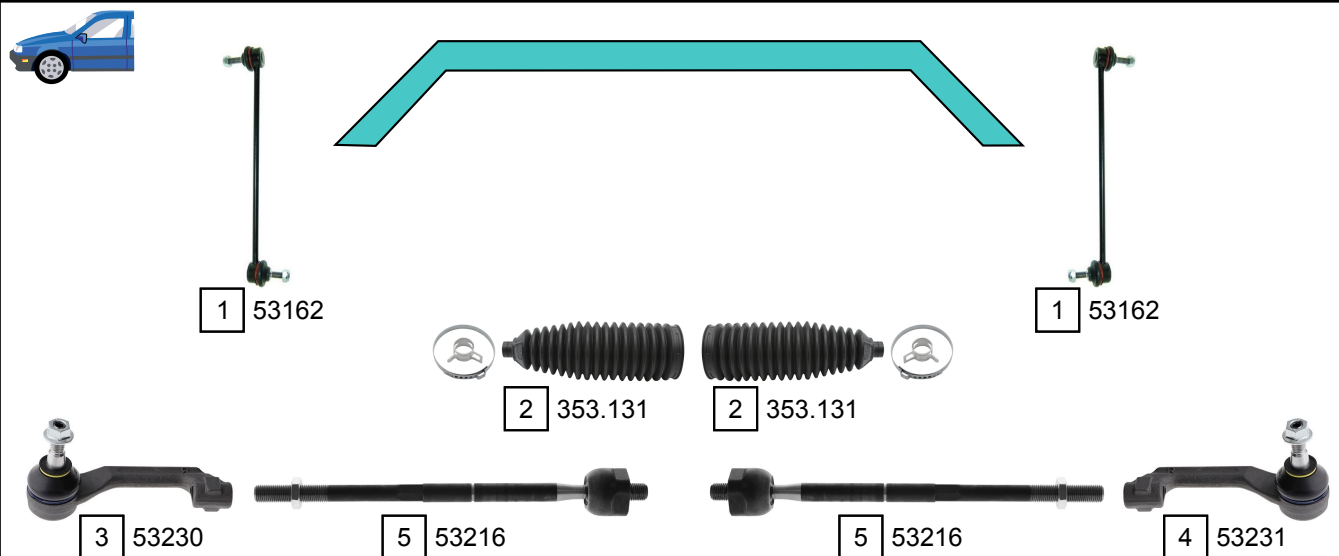

CORSA Mk V (F)
CORSA ELECTRIC

07/2019 ->
07/2019 ->

ICE (INTERNAL COMBUSTION ENGINE) DRIVE TRAIN

ELECTRIC DRIVE TRAIN

Ref.	Sidem Ref.	Description	OE-number	Measures	Ref.	Sidem Ref.	Description	OE-number	Measures
1	53162	stabilizer link	98 246 525 80	L:324	9	53255	TCA right wbj	98 316 214 80	c:20
2	353.131	steering rack gaiter	16 483 223 80	D:52 d:14 L:181	10	853660	silentblock for TCA	Part of	di:12.2 do:38
3	53230	tie rod end left	16 696 485 80	c:12.1 th:FM14X1.5R	11	853661	silentblock for TCA	Part of	di:12.2 do:56
4	53231	tie rod end right	16 696 484 80	c:12.1 th:FM14X1.5R	12	53082	ball joint	98 246 263 80	c:20
5	53216	axial joint	Part of	th:MM14X1.5R L:293	13	53083	ball joint	98 246 267 80	c:20
6	53252	TCA left wbj	98 579 030 80	c:20	14	853329	mounting axle body	98 359 379 80	di:14.2 do:72
7	53253	TCA right wbj	98 578 978 80	c:20	15	853306	mounting axle body	98 255 514 80	di:12.2 do:71.6
8	53254	TCA left wbj	98 316 835 80	c:20					