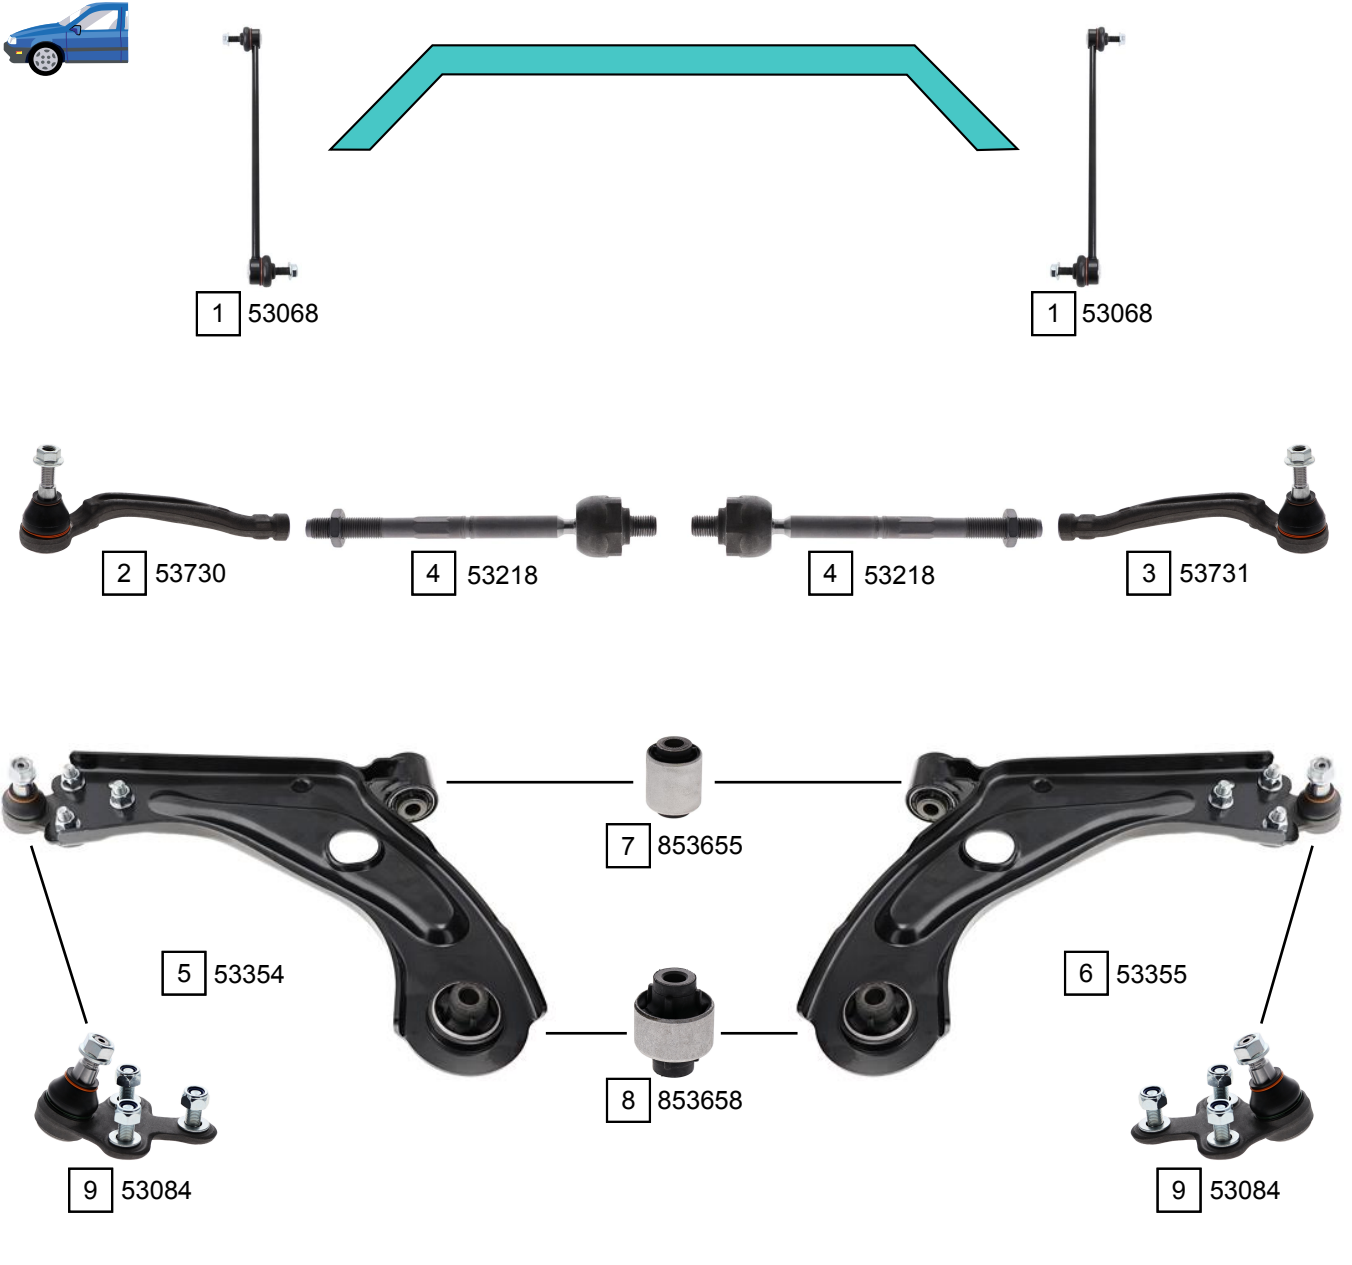

ASTRA Mk VIII
ASTRA Mk VIII SPORTS TOURER

11/2021 ->

Ref.	Sidem Ref.	Description	OE-number	Measures	Ref.	Sidem Ref.	Description	OE-number	Measures
1	53068	stabilizer link	3 637 393	L:335	6	53355	TCA right wbj	98 463 292 80 S1	c:16.6
2	53730	tie rod end left	16 108 177 80	c:14.5 th:FM14X1.5R	7	853655	silentblock for TCA	3 637 432	di:14.3 do:43.4
3	53731	tie rod end right	16 108 178 80	c:14.5 th:FM14X1.5R	8	853658	silentblock for TCA	3 644 790	di:14.2 do:50
4	53218	axial joint	16 759 574 80	th:MM14X1.5R L:208	9	53084	ball joint	98 310 882 80	c:16.6
5	53354	TCA left wbj	98 463 297 80 S1	c:16.6	10	853321	mounting axle body	3 637 375	do:80