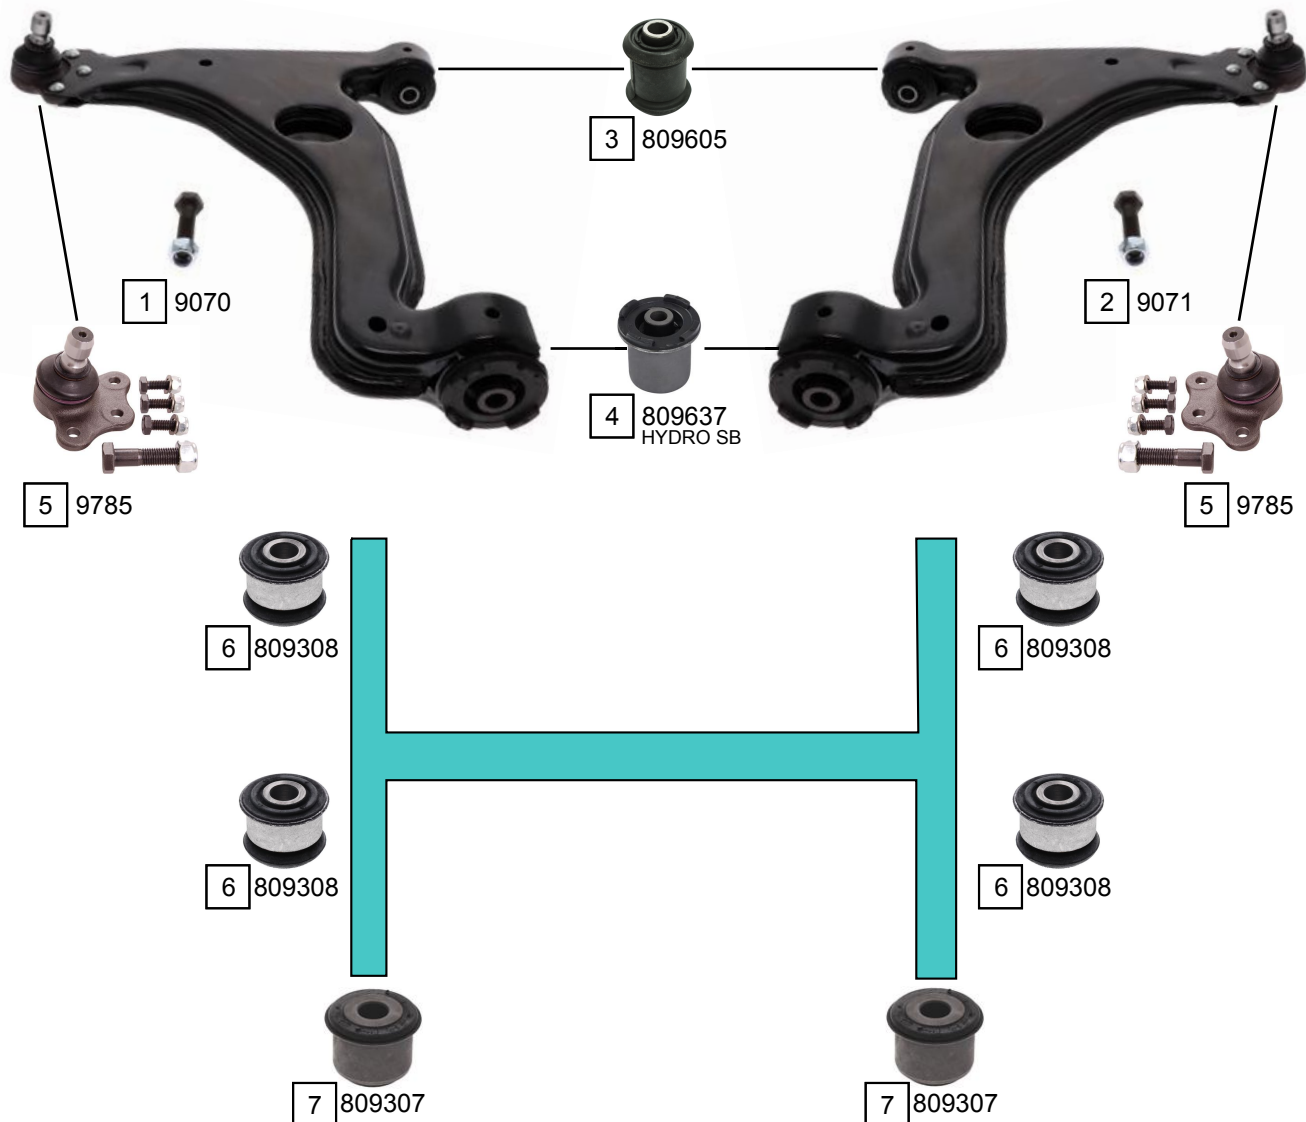

ASTRA Mk V (A04)

01/2004 - 10/2012

Ref.	Sidem Ref.	Description	OE-number	Measures	Ref.	Sidem Ref.	Description	OE-number	Measures
1	9070	TCA left wbj	24 454 477	c:18	5	9785	ball joint	90 487 561	c:18
2	9071	TCA right wbj	24 454 478	c:18	6	809308	mounting axle body	9 223 022	di:14 do:38.3
3	809605	silentblock for TCA	90 468 636	di:12.2 do:36	7	809307	mounting axle body	13 107 328	di:14 do:38.3
4	809637	silentblock for TCA	24 439 582	di:12.2 do:46.1	8	809305	mounting axle body	13 267 215	di:13 do:70.3