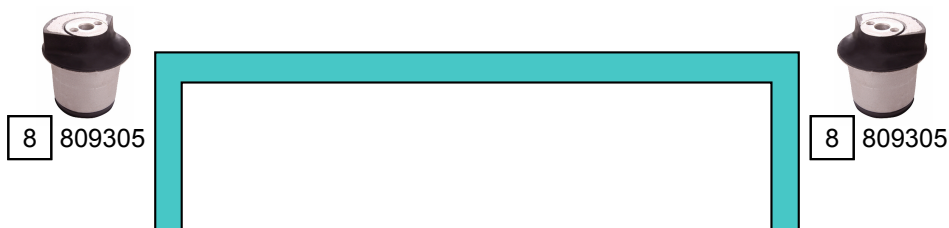

ASTRA Mk V (A04)

01/2004 - 10/2012

Ref.	Sidem Ref.	Description	OE-number	Measures	Ref.	Sidem Ref.	Description	OE-number	Measures
1	9070	TCA left wbj	24 454 477	c:18	5	9785	ball joint	90 487 561	c:18
2	9071	TCA right wbj	24 454 478	c:18	6	809308	mounting axle body	9 223 022	di:14 do:38.3
3	809605	silentblock for TCA	90 468 636	di:12.2 do:36	7	809307	mounting axle body	13 107 328	di:14 do:38.3
4	809637	silentblock for TCA	24 439 582	di:12.2 do:46.1	8	809305	mounting axle body	13 267 215	di:13 do:70.3