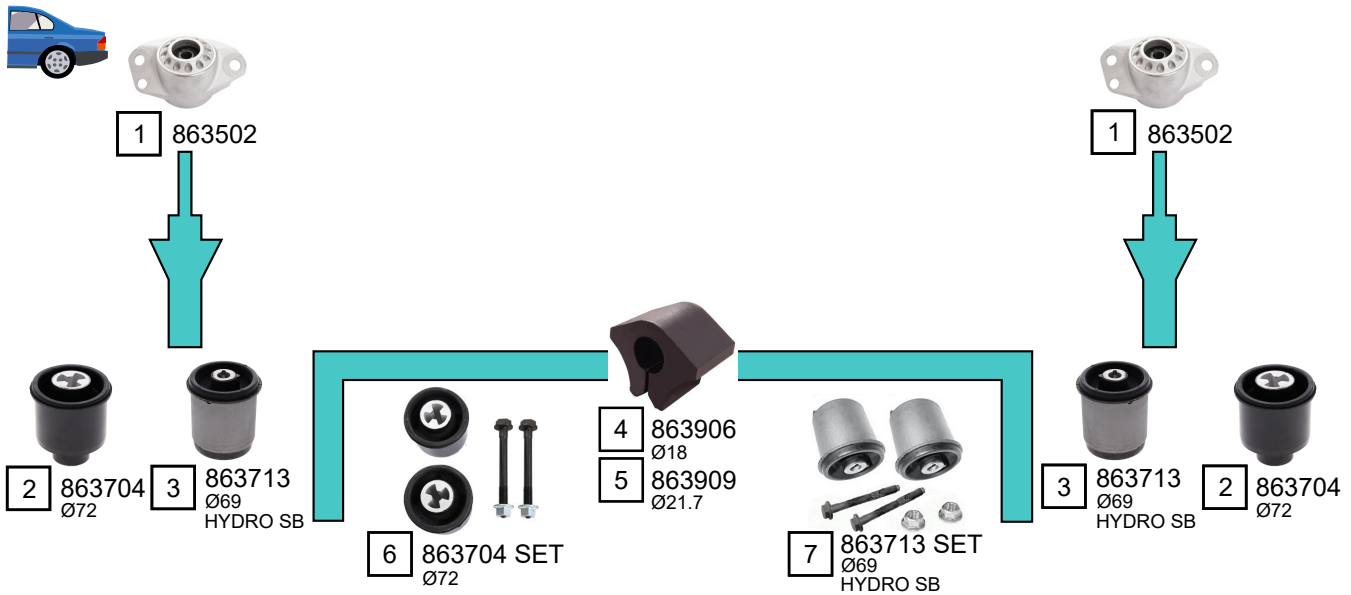

## BORA

BORA (1J2)  
BORA VARIANT (1J6)

10/1998 - 09/2005  
05/1999 - 05/2005

| Ref. | Sidem Ref. | Description            | OE-number        | Measures             | Ref. | Sidem Ref. | Description               | OE-number        | Measures        |
|------|------------|------------------------|------------------|----------------------|------|------------|---------------------------|------------------|-----------------|
| 1    | 863502     | strut mount            | 6R0 513 353      | di:11.1 do:62 L:58.8 | 8    | 863310     | mounting axle body        | 1J0 505 171 B    | di:12 do:72     |
| 2    | 863704     | mounting axle body     | 1J0 501 541 C    | di:12.1 do:71.5      | 9    | 37273 KIT  | track rod                 | 1J0 505 323 L S1 | L:517           |
| 3    | 863713     | mounting axle body     | 1J0 501 541 D    | di:13.2 do:69        | 10   | 863721     | silentblock for TCA       | 1J0 505 203      | di:12.3 do:43.6 |
| 4    | 863906     | stabiliser mounting    | 871 511 423      | di:16.5              | 11   | 837314     | mounting axle body        | 1J0 505 145 B    | di:16 do:51.6   |
| 5    | 863909     | stabiliser mounting    | 1J0 511 423      | di:18                | 12   | 37369      | stabiliser link           | 1J0 505 466 C    | L:194           |
| 6    | 863704 SET | mounting axle body set | 1J0 501 541 C S1 | do:71.5              | 13   | 37061      | stabiliser link rear axle | 1J0 505 466 B    | L:175           |
| 7    | 863713 SET | mounting axle body set | 1J0 501 541 D S1 | do:69                | 14   | 837902     | stabiliser mounting       | 8D0 511 327 C    | di:10.5         |