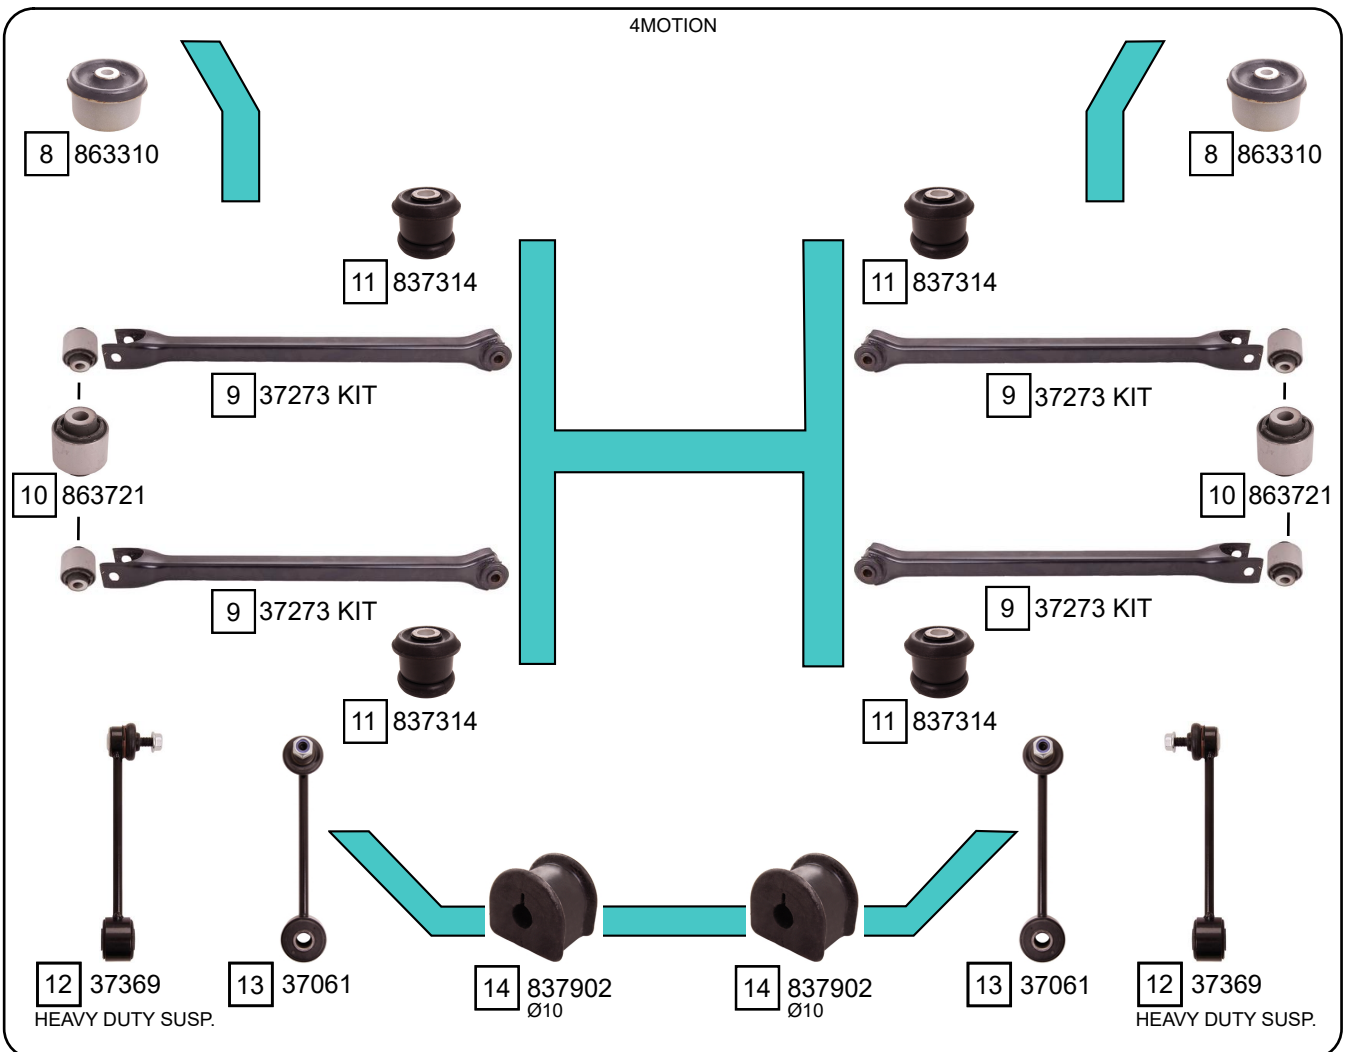

## BORA

BORA (1J2)  
BORA VARIANT (1J6)

10/1998 - 09/2005  
05/1999 - 05/2005

| Ref. | Sidem Ref. | Description            | OE-number        | Measures             | Ref. | Sidem Ref. | Description               | OE-number        | Measures        |
|------|------------|------------------------|------------------|----------------------|------|------------|---------------------------|------------------|-----------------|
| 1    | 863502     | strut mount            | 6R0 513 353      | di:11.1 do:62 L:58.8 | 8    | 863310     | mounting axle body        | 1J0 505 171 B    | di:12 do:72     |
| 2    | 863704     | mounting axle body     | 1J0 501 541 C    | di:12.1 do:71.5      | 9    | 37273 KIT  | track rod                 | 1J0 505 323 L S1 | L:517           |
| 3    | 863713     | mounting axle body     | 1J0 501 541 D    | di:13.2 do:69        | 10   | 863721     | silentblock for TCA       | 1J0 505 203      | di:12.3 do:43.6 |
| 4    | 863906     | stabiliser mounting    | 871 511 423      | di:16.5              | 11   | 837314     | mounting axle body        | 1J0 505 145 B    | di:16 do:51.6   |
| 5    | 863909     | stabiliser mounting    | 1J0 511 423      | di:18                | 12   | 37369      | stabiliser link           | 1J0 505 466 C    | L:194           |
| 6    | 863704 SET | mounting axle body set | 1J0 501 541 C S1 | do:71.5              | 13   | 37061      | stabiliser link rear axle | 1J0 505 466 B    | L:175           |
| 7    | 863713 SET | mounting axle body set | 1J0 501 541 D S1 | do:69                | 14   | 837902     | stabiliser mounting       | 8D0 511 327 C    | di:10.5         |