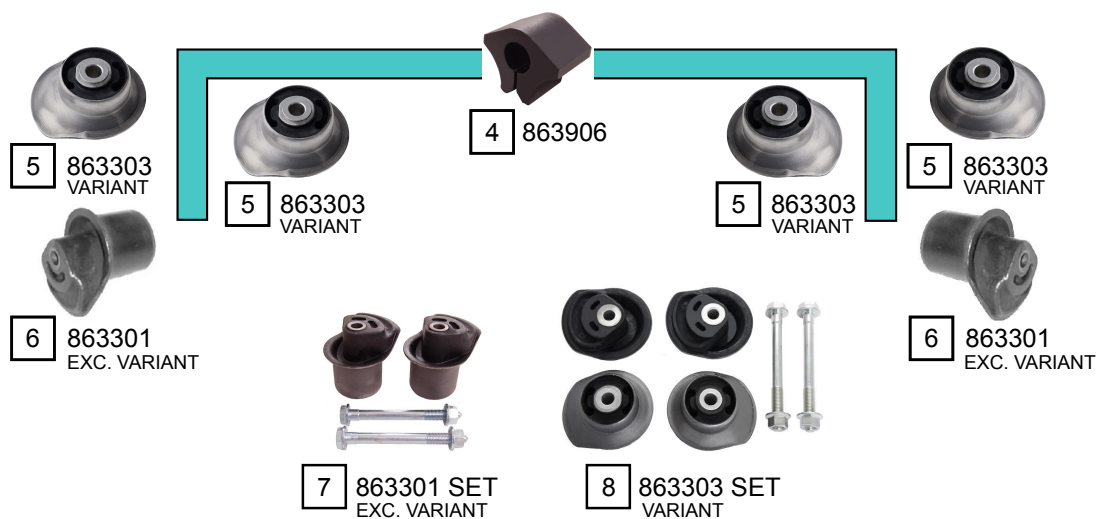

GOLF III (1H1)  
GOLF III VARIANT (1H5)  
GOLF III - IV CABRIO (1E7)

08/1991 - 09/1997  
07/1993 - 04/1999  
07/1993 - 06/2002

Ref.	Sidem Ref.	Description	OE-number	Measures	Ref.	Sidem Ref.	Description	OE-number	Measures
1	863500	strut mount	191 512 335	di:13.5 do:59 L:27.5	5	863303	mounting axle body	1H9 501 541	di:12 do:56.5
2	863501	strut mount	191 512 333	di:17.5 do:70 L:40	6	863301	mounting axle body	1H0 501 541 A	di:12 do:56
3	863503 KIT	strut mount kit	191 512 335 S1	di:13	7	863301 SET	mounting axle body set	1H0 501 541 A S1	di:12 do:56
4	863906	stabilizer mounting	871 511 423	di:16.5	8	863303 SET	mounting axle body set	1H9 501 541 S1	di:12.2 do:56.5