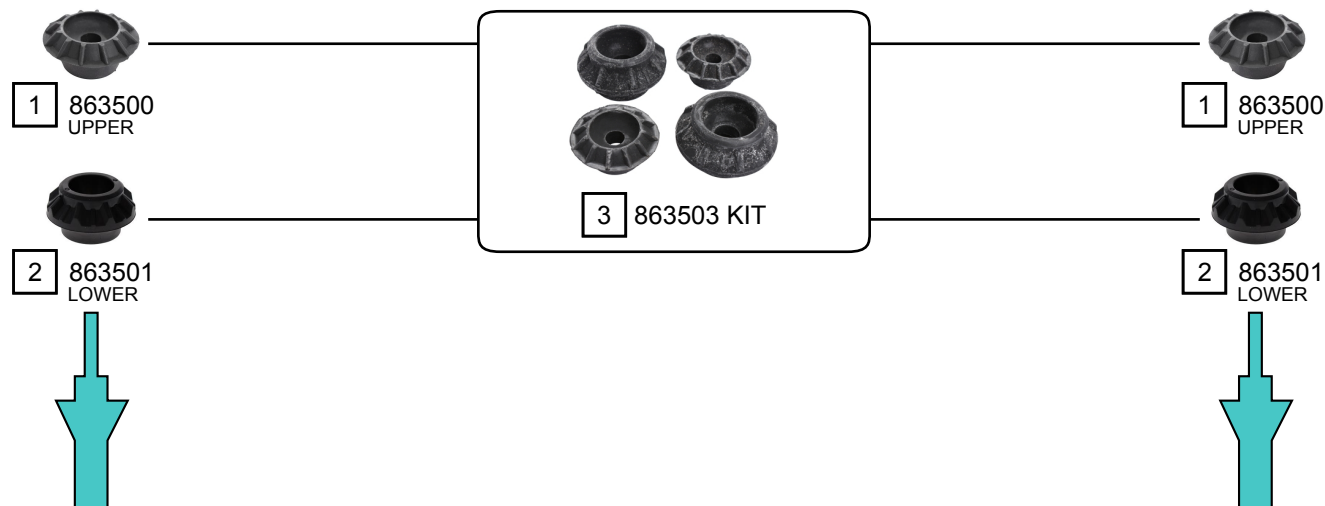

GOLF III (1H1)  
GOLF III VARIANT (1H5)  
GOLF III - IV CABRIO (1E7)

08/1991 - 09/1997  
07/1993 - 04/1999  
07/1993 - 06/2002

Ref.	Sidem Ref.	Description	OE-number	Measures	Ref.	Sidem Ref.	Description	OE-number	Measures
1	863500	strut mount	191 512 335	di:13.5 do:59 L:27.5	5	863303	mounting axle body	1H9 501 541	di:12 do:56.5
2	863501	strut mount	191 512 333	di:17.5 do:70 L:40	6	863301	mounting axle body	1H0 501 541 A	di:12 do:56
3	863503 KIT	strut mount kit	191 512 335 S1	di:13	7	863301 SET	mounting axle body set	1H0 501 541 A S1	di:12 do:56
4	863906	stabilizer mounting	871 511 423	di:16.5	8	863303 SET	mounting axle body set	1H9 501 541 S1	di:12.2 do:56.5