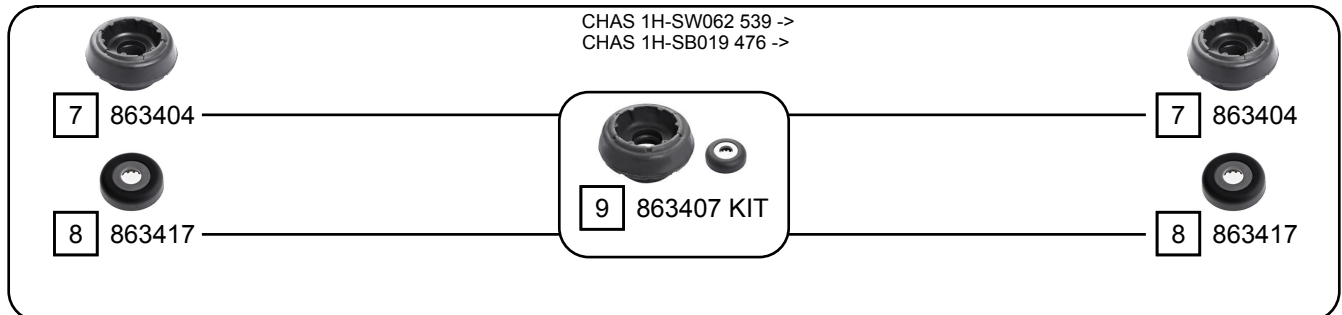

VOLKSWAGEN

GOLF

GOLF III (1H1)
GOLF III VARIANT (1H5)
GOLF III - IV CABRIO (1E7)

08/1991 - 09/1997
07/1993 - 04/1999
07/1993 - 06/2002

Ref.	Sidem Ref.	Description	OE-number	Measures	Ref.	Sidem Ref.	Description	OE-number	Measures
1	863804	stabilizer mounting	191 411 314	di:17	6	863403	strut mount	357 412 329	di:14 do:127 L:55
2	863807	stabilizer mounting	1H0 411 314	di:19	7	863404	strut mount	7M0 412 331	di:26.5 do:96.7 L:50
3	63460	stabilizer link	535 411 315	L:51	8	863417	bearing	1J0 412 249	di:14.3 do:45.3 L:13.4
4	63469	stabilizer link	191 411 315 B	L:76	9	863407 KIT	strut mount kit	7M0 412 331 S1	di:14 do:98 L:50
5	863401	strut mount	191 412 329	di:14.5 do:89.3 L:52					