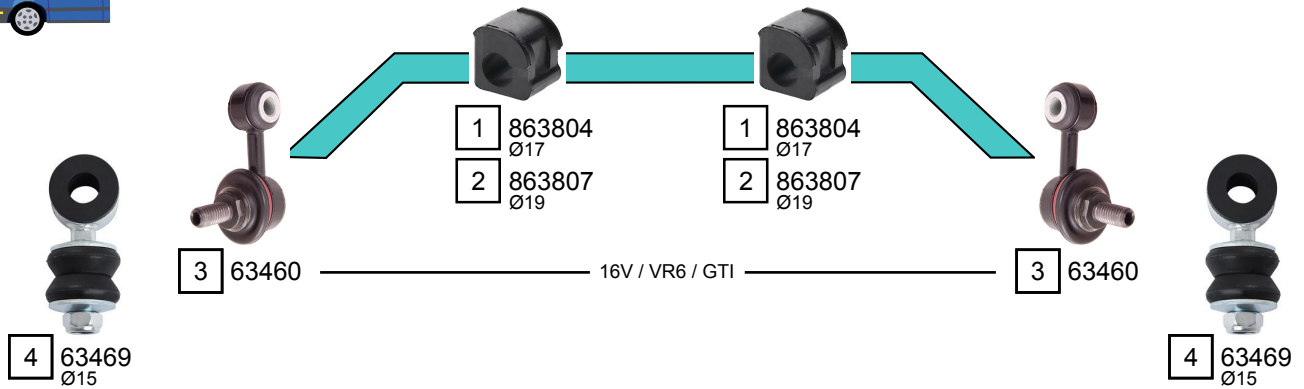

VOLKSWAGEN

GOLF

GOLF III (1H1)
GOLF III VARIANT (1H5)
GOLF III - IV CABRIO (1E7)

08/1991 - 09/1997
07/1993 - 04/1999
07/1993 - 06/2002

Ref.	Sidem Ref.	Description	OE-number	Measures	Ref.	Sidem Ref.	Description	OE-number	Measures
1	863804	stabilizer mounting	191 411 314	di:17	6	863403	strut mount	357 412 329	di:14 do:127 L:55
2	863807	stabilizer mounting	1H0 411 314	di:19	7	863404	strut mount	7M0 412 331	di:26.5 do:96.7 L:50
3	63460	stabilizer link	535 411 315	L:51	8	863417	bearing	1J0 412 249	di:14.3 do:45.3 L:13.4
4	63469	stabilizer link	191 411 315 B	L:76	9	863407 KIT	strut mount kit	7M0 412 331 S1	di:14 do:98 L:50
5	863401	strut mount	191 412 329	di:14.5 do:89.3 L:52					