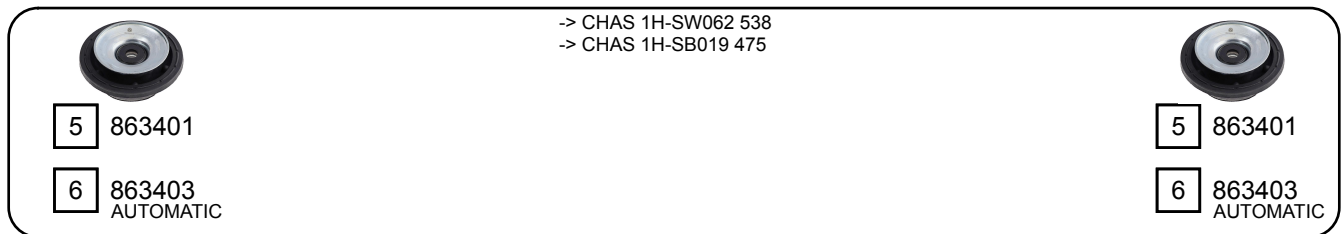

VOLKSWAGEN

GOLF

GOLF III (1H1)
GOLF III VARIANT (1H5)
GOLF III - IV CABRIO (1E7)

08/1991 - 09/1997
07/1993 - 04/1999
07/1993 - 06/2002

Ref.	Sidem Ref.	Description	OE-number	Measures	Ref.	Sidem Ref.	Description	OE-number	Measures
1	863804	stabilizer mounting	191 411 314	di:17	6	863403	strut mount	357 412 329	di:14 do:127 L:55
2	863807	stabilizer mounting	1H0 411 314	di:19	7	863404	strut mount	7M0 412 331	di:26.5 do:96.7 L:50
3	63460	stabilizer link	535 411 315	L:51	8	863417	bearing	1J0 412 249	di:14.3 do:45.3 L:13.4
4	63469	stabilizer link	191 411 315 B	L:76	9	863407 KIT	strut mount kit	7M0 412 331 S1	di:14 do:98 L:50
5	863401	strut mount	191 412 329	di:14.5 do:89.3 L:52					