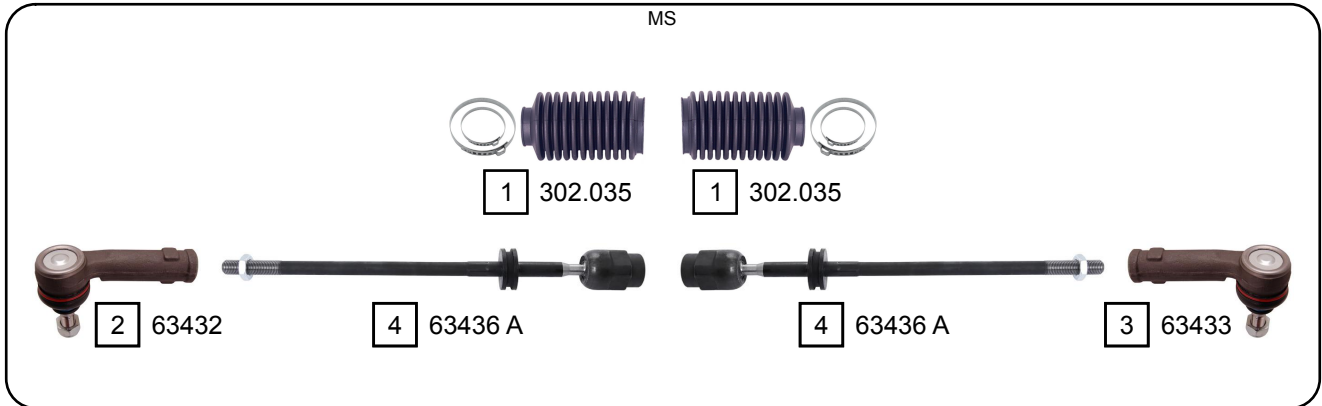

GOLF III (1H1)
GOLF III VARIANT (1H5)
GOLF III - IV CABRIO (1E7)

08/1991 - 09/1997
07/1993 - 04/1999
07/1993 - 06/2002

Ref.	Sidem Ref.	Description	OE-number	Measures	Ref.	Sidem Ref.	Description	OE-number	Measures
1	302.035	steering rack gaiter	191 419 831	D:41 d:25 L:120	6	63530	tie rod left	1H0 422 803 B	c:12.6
2	63432	tie rod end left	6N0 419 811	c:12.6 th:FM14x1.5R	7	63531	tie rod right	1H0 422 804 B	c:12.6
3	63433	tie rod end right	6N0 422 812	c:12.6 th:FM14x1.5R	8	307.234	steering rack gaiter	1H0 422 831 B	D:41 d:10 L:210
4	63436 A	axial joint	1H0 419 821	th:FM22X1.5R L:395	9	63532 A	axial joint	Part of	th:MM14X1.5R L:371
5	63530 A	axial joint	Part of	th:MM14X1.5R L:360	10	63532	tie rod left	1H0 422 803 D	c:12.6