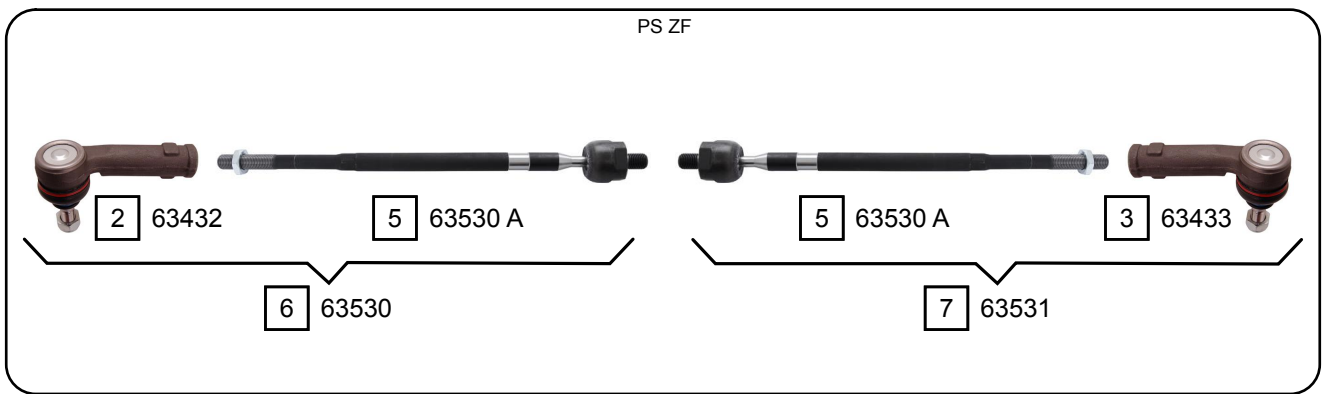

GOLF III (1H1)
GOLF III VARIANT (1H5)
GOLF III - IV CABRIO (1E7)

08/1991 - 09/1997
07/1993 - 04/1999
07/1993 - 06/2002

Ref.	Sidem Ref.	Description	OE-number	Measures	Ref.	Sidem Ref.	Description	OE-number	Measures
1	302.035	steering rack gaiter	191 419 831	D:41 d:25 L:120	6	63530	tie rod left	1H0 422 803 B	c:12.6
2	63432	tie rod end left	6N0 419 811	c:12.6 th:FM14x1.5R	7	63531	tie rod right	1H0 422 804 B	c:12.6
3	63433	tie rod end right	6N0 422 812	c:12.6 th:FM14x1.5R	8	307.234	steering rack gaiter	1H0 422 831 B	D:41 d:10 L:210
4	63436 A	axial joint	1H0 419 821	th:FM22X1.5R L:395	9	63532 A	axial joint	Part of	th:MM14X1.5R L:371
5	63530 A	axial joint	Part of	th:MM14X1.5R L:360	10	63532	tie rod left	1H0 422 803 D	c:12.6