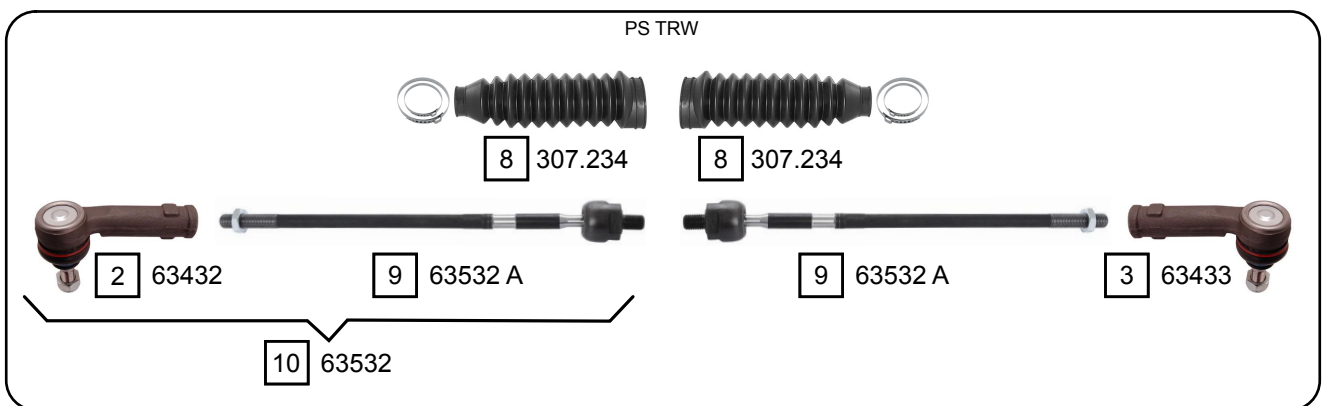

GOLF III (1H1)
GOLF III VARIANT (1H5)
GOLF III - IV CABRIO (1E7)

08/1991 - 09/1997
07/1993 - 04/1999
07/1993 - 06/2002

Ref.	Sidem Ref.	Description	OE-number	Measures	Ref.	Sidem Ref.	Description	OE-number	Measures
1	302.035	steering rack gaiter	191 419 831	D:41 d:25 L:120	6	63530	tie rod left	1H0 422 803 B	c:12.6
2	63432	tie rod end left	6N0 419 811	c:12.6 th:FM14x1.5R	7	63531	tie rod right	1H0 422 804 B	c:12.6
3	63433	tie rod end right	6N0 422 812	c:12.6 th:FM14x1.5R	8	307.234	steering rack gaiter	1H0 422 831 B	D:41 d:10 L:210
4	63436 A	axial joint	1H0 419 821	th:FM22X1.5R L:395	9	63532 A	axial joint	Part of	th:MM14X1.5R L:371
5	63530 A	axial joint	Part of	th:MM14X1.5R L:360	10	63532	tie rod left	1H0 422 803 D	c:12.6