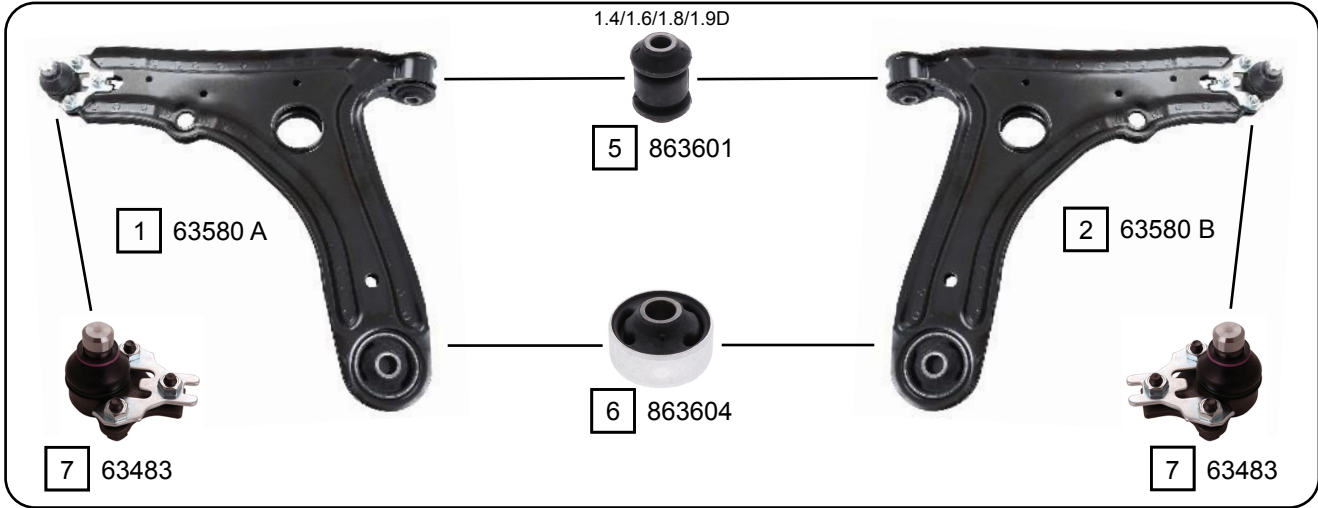

VOLKSWAGEN GOLF

GOLF III (1H1)
GOLF III VARIANT (1H5)
GOLF III - IV CABRIO (1E7)

08/1991 - 09/1997
07/1993 - 04/1999
07/1993 - 06/2002

Ref.	Sidem Ref.	Description	OE-number	Measures	Ref.	Sidem Ref.	Description	OE-number	Measures
1	63580 A	TCA left wbj	1H0 407 151 S1	c:19	5	863601	silentblock for TCA	357 407 182	di:12.1 do:33
2	63580 B	TCA right wbj	1H0 407 151 S2	c:19	6	863604	silentblock for TCA	191 407 181 D	di:17 do:60.1
3	63584	TCA left wbj	1H0 407 151 A S1	c:16.5	7	63483	ball joint lower	357 407 365 A	c:19
4	63585	TCA right wbj	1H0 407 152 S1	c:16.5	8	63485	ball joint lower	1H0 407 365	c:16.5