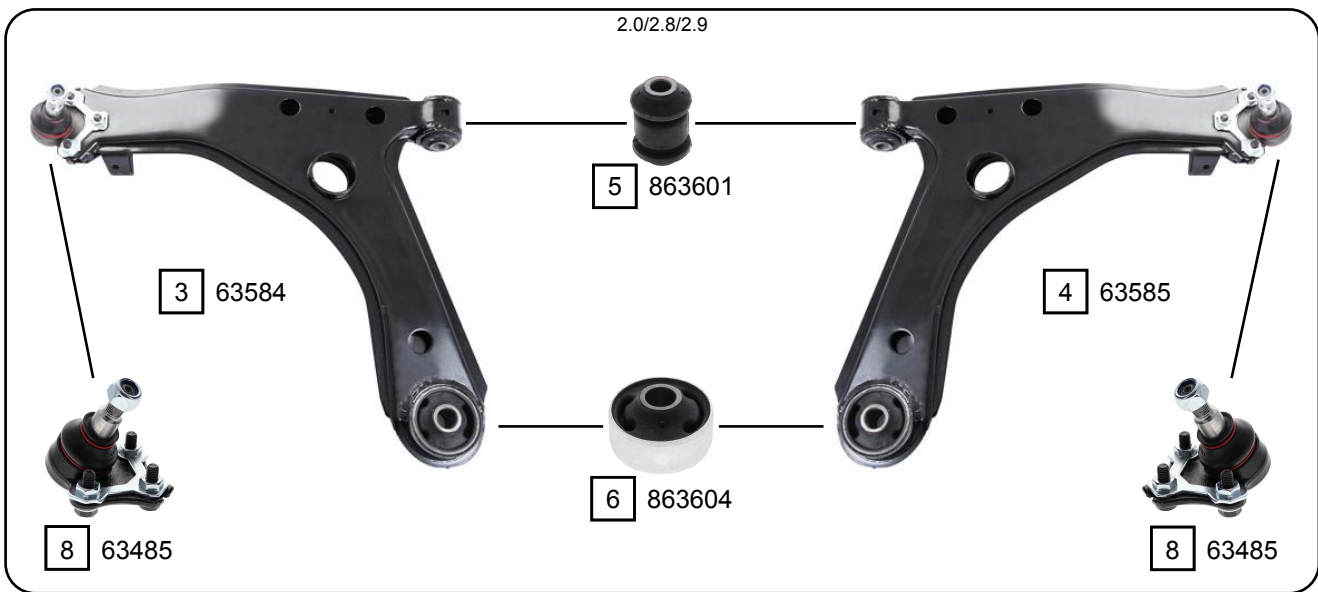

VOLKSWAGEN GOLF

GOLF III (1H1)
GOLF III VARIANT (1H5)
GOLF III - IV CABRIO (1E7)

08/1991 - 09/1997
07/1993 - 04/1999
07/1993 - 06/2002

Ref.	Sidem Ref.	Description	OE-number	Measures	Ref.	Sidem Ref.	Description	OE-number	Measures
1	63580 A	TCA left wbj	1H0 407 151 S1	c:19	5	863601	silentblock for TCA	357 407 182	di:12.1 do:33
2	63580 B	TCA right wbj	1H0 407 151 S2	c:19	6	863604	silentblock for TCA	191 407 181 D	di:17 do:60.1
3	63584	TCA left wbj	1H0 407 151 A S1	c:16.5	7	63483	ball joint lower	357 407 365 A	c:19
4	63585	TCA right wbj	1H0 407 152 S1	c:16.5	8	63485	ball joint lower	1H0 407 365	c:16.5