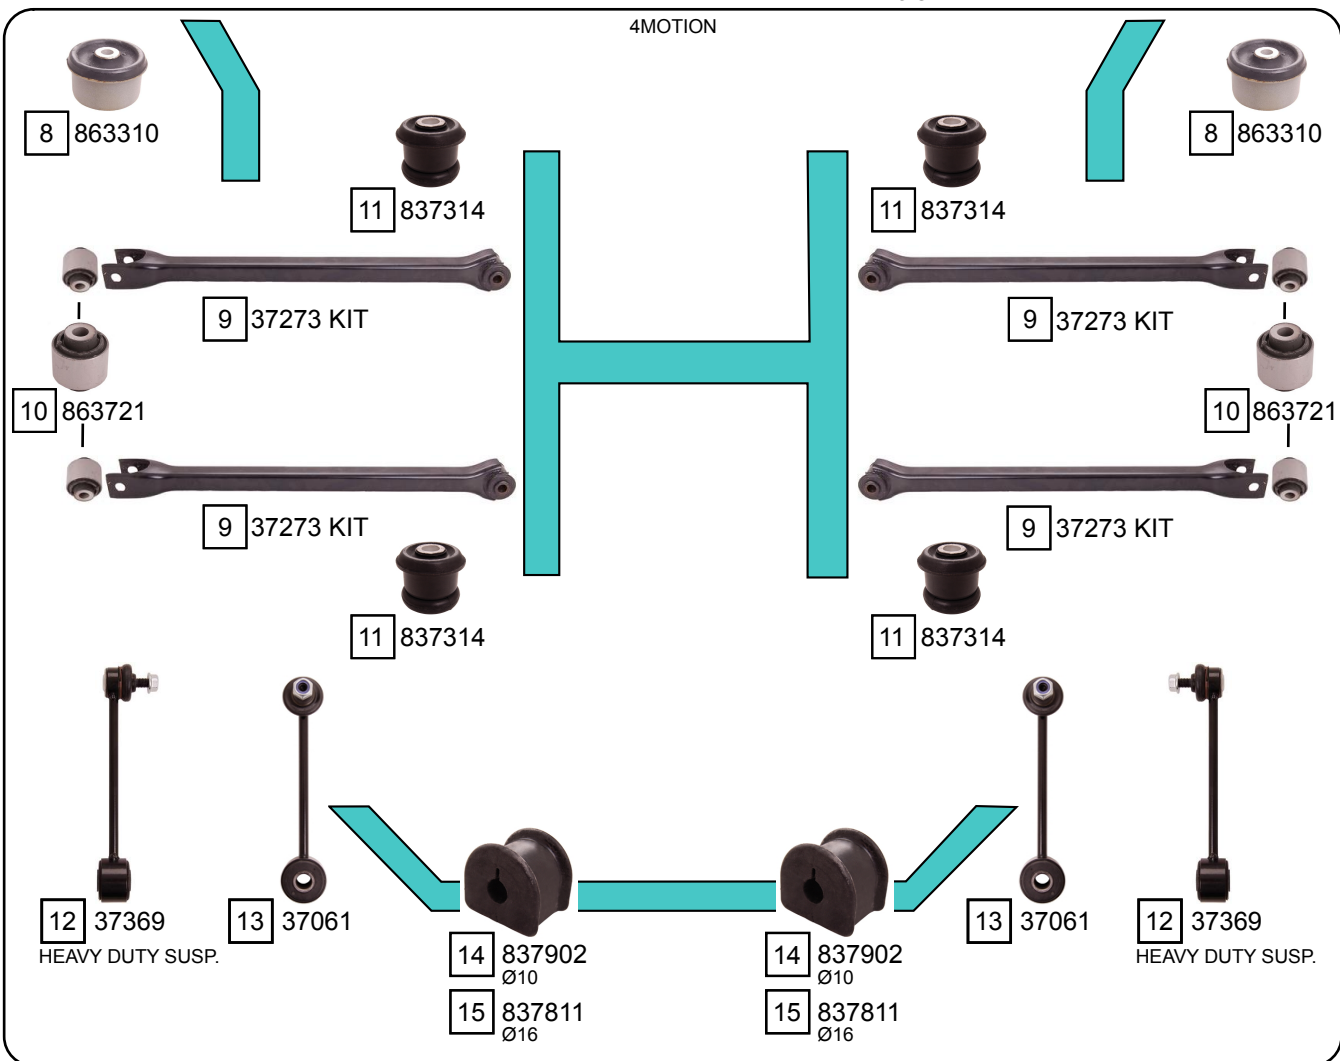

# VOLKSWAGEN GOLF

GOLF IV (1J1)  
GOLF IV VARIANT (1J5)

08/1997 - 06/2005  
05/1999 - 06/2006

Ref.	Sidem Ref.	Description	OE-number	Measures	Ref.	Sidem Ref.	Description	OE-number	Measures
1	863502	strut mount	6R0 513 353	di:11.1 do:62 L:58.8	9	37273 KIT	track rod	1J0 505 323 L S1	L:517
2	863704	mounting axle body	1J0 501 541 C	di:12.1 do:71.5	10	863721	silentblock for TCA	1J0 505 203	di:12.3 do:43.6
3	863713	mounting axle body	1J0 501 541 D	di:13.2 do:69	11	837314	mounting axle body	1J0 505 145 B	di:16 do:51.6
4	863906	stabilizer mounting	871 511 423	di:16.5	12	37369	stabilizer link	1J0 505 466 C	L:194
5	863909	stabilizer mounting	1J0 511 423	di:18	13	37061	stabilizer link rear axle	1J0 505 466 B	L:175
6	863704 SET	mounting axle body set	1J0 501 541 C S1	do:71.5	14	837902	stabilizer mounting	8D0 511 327 C	di:10.5
7	863713 SET	mounting axle body set	1J0 501 541 D S1	do:69	15	837811	stabilizer mounting	4B0 511 327	di:16
8	863310	mounting axle body	1J0 505 171 B	di:12 do:72					