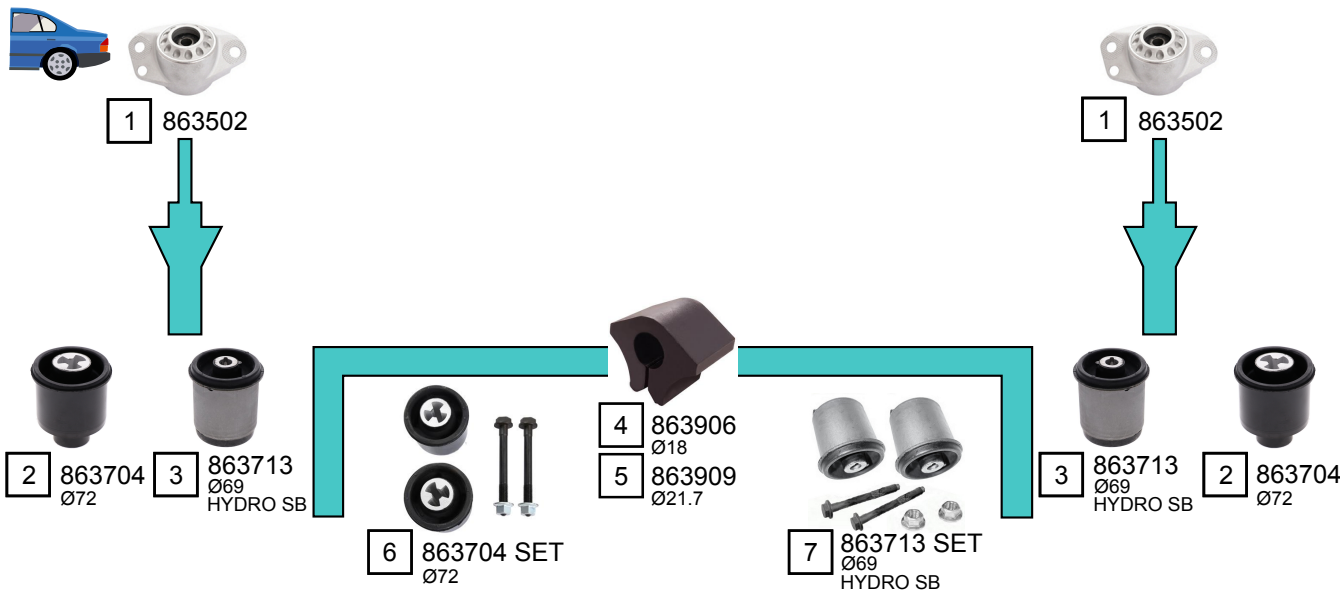

# VOLKSWAGEN GOLF

GOLF IV (1J1)  
GOLF IV VARIANT (1J5)

08/1997 - 06/2005  
05/1999 - 06/2006

Ref.	Sidem Ref.	Description	OE-number	Measures	Ref.	Sidem Ref.	Description	OE-number	Measures
1	863502	strut mount	6R0 513 353	di:11.1 do:62 L:58.8	9	37273 KIT	track rod	1J0 505 323 L S1	L:517
2	863704	mounting axle body	1J0 501 541 C	di:12.1 do:71.5	10	863721	silentblock for TCA	1J0 505 203	di:12.3 do:43.6
3	863713	mounting axle body	1J0 501 541 D	di:13.2 do:69	11	837314	mounting axle body	1J0 505 145 B	di:16 do:51.6
4	863906	stabilizer mounting	871 511 423	di:16.5	12	37369	stabilizer link	1J0 505 466 C	L:194
5	863909	stabilizer mounting	1J0 511 423	di:18	13	37061	stabilizer link rear axle	1J0 505 466 B	L:175
6	863704 SET	mounting axle body set	1J0 501 541 C S1	do:71.5	14	837902	stabilizer mounting	8D0 511 327 C	di:10.5
7	863713 SET	mounting axle body set	1J0 501 541 D S1	do:69	15	837811	stabilizer mounting	4B0 511 327	di:16
8	863310	mounting axle body	1J0 505 171 B	di:12 do:72					