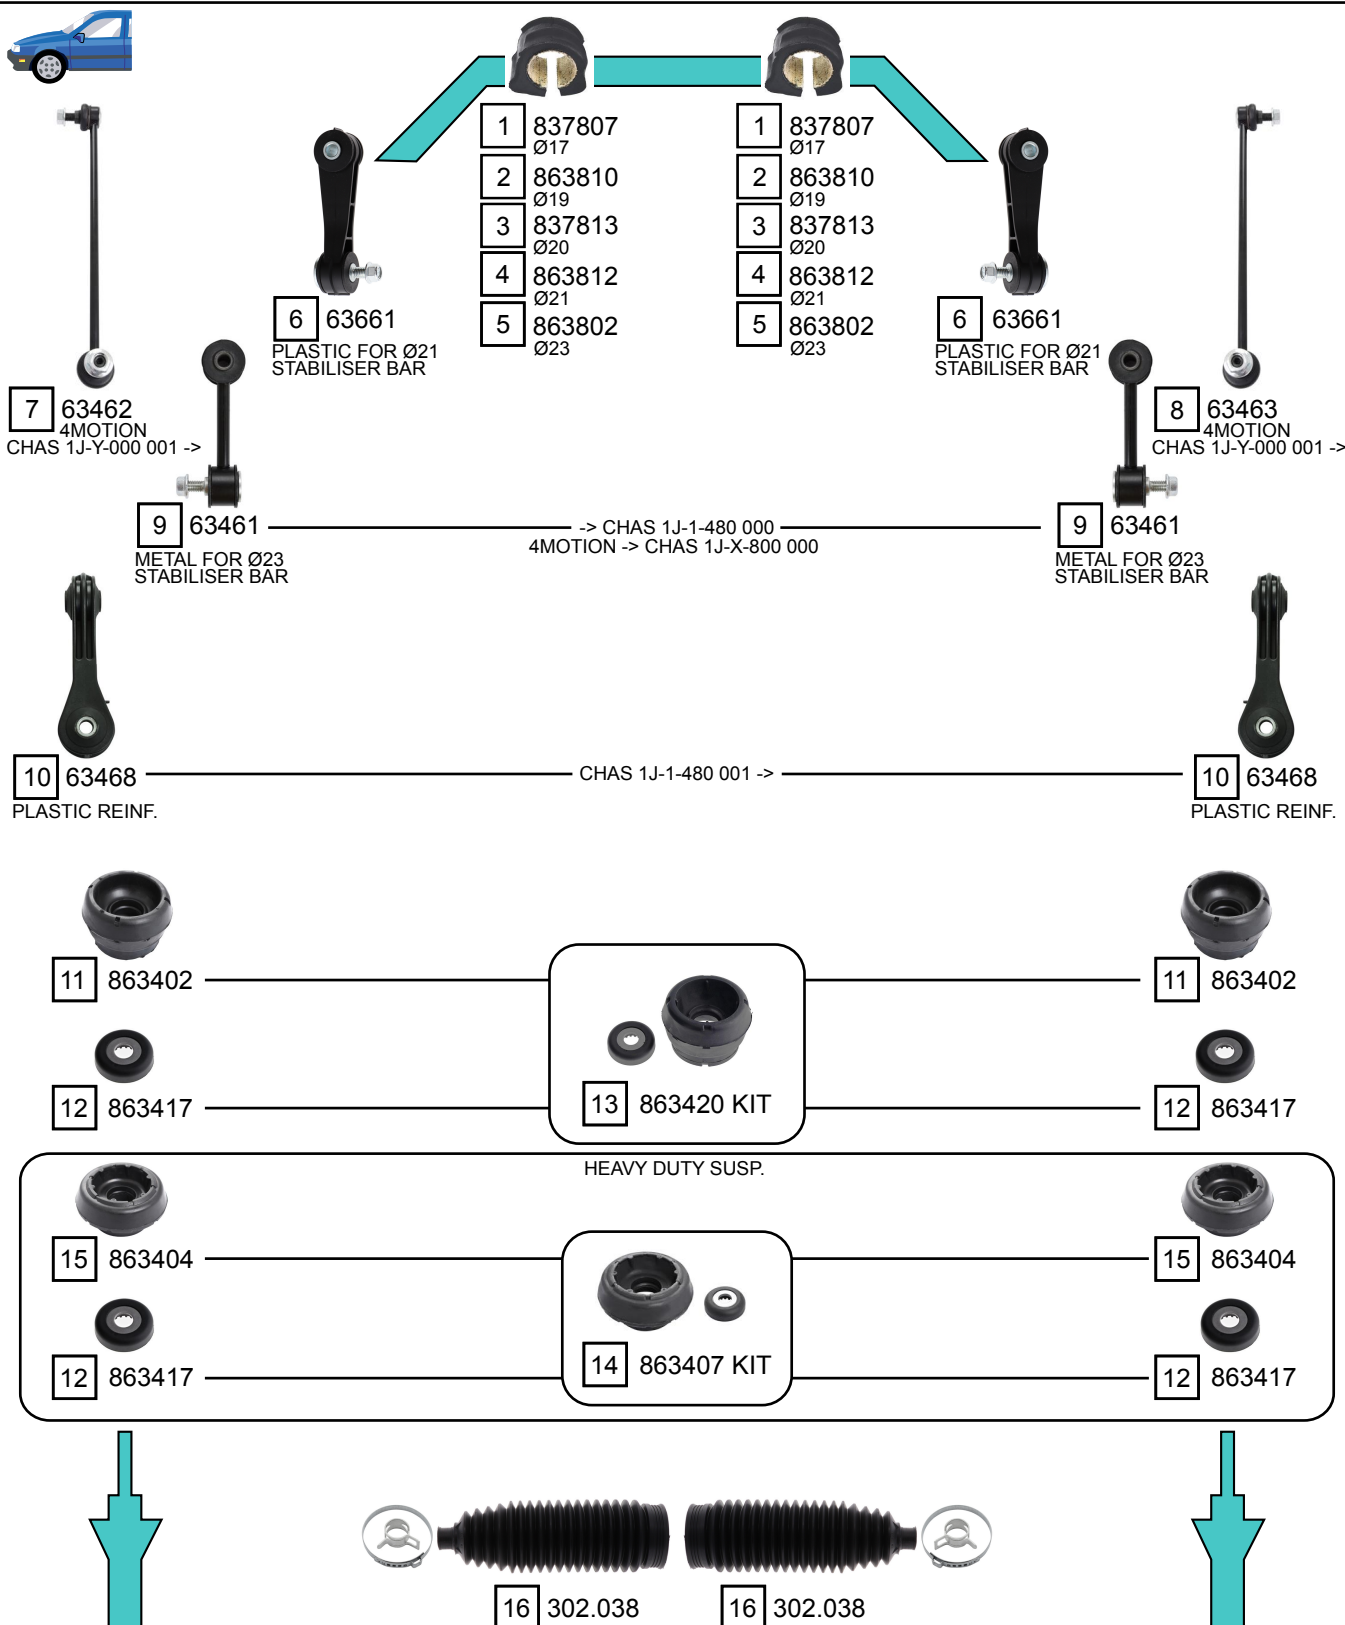

GOLF IV (1J1)
GOLF IV VARIANT (1J5)

08/1997 - 06/2005
05/1999 - 06/2006

Ref.	Sidem Ref.	Description	OE-number	Measures	Ref.	Sidem Ref.	Description	OE-number	Measures
1	837807	stabilizer mounting	1J0 411 314 S	di:17	9	63461	stabilizer link	1J0 411 315 G	L:105
2	863810	stabilizer mounting	1J0 411 314 R	di:19	10	63468	stabilizer link	1J0 411 315 K	L:105
3	837813	stabilizer mounting	1J0 411 314 P	di:19	11	863402	strut mount	1J0 412 331 C	di:26 do:82 L:53
4	863812	stabilizer mounting	1J0 411 314 T	di:21	12	863417	bearing	1J0 412 249	di:14.3 do:45.3 L:13.4
5	863802	stabilizer mounting	1J0 411 314 G	di:23	13	863420 KIT	strut mount kit	1J0 412 331 C S1	di:26 do:82 L:53
6	63661	stabilizer link	1J0 411 315 J	L:105	14	863407 KIT	strut mount kit	7M0 412 331 S1	di:14 do:98 L:50
7	63462	stabilizer link left	1J0 411 315 D	L:336	15	863404	strut mount	7M0 412 331	di:26.5 do:96.7 L:50
8	63463	stabilizer link right	1J0 411 316 D	L:336	16	302.038	steering rack gaiter	1J0 422 831 B	D:50 d:15 L:186