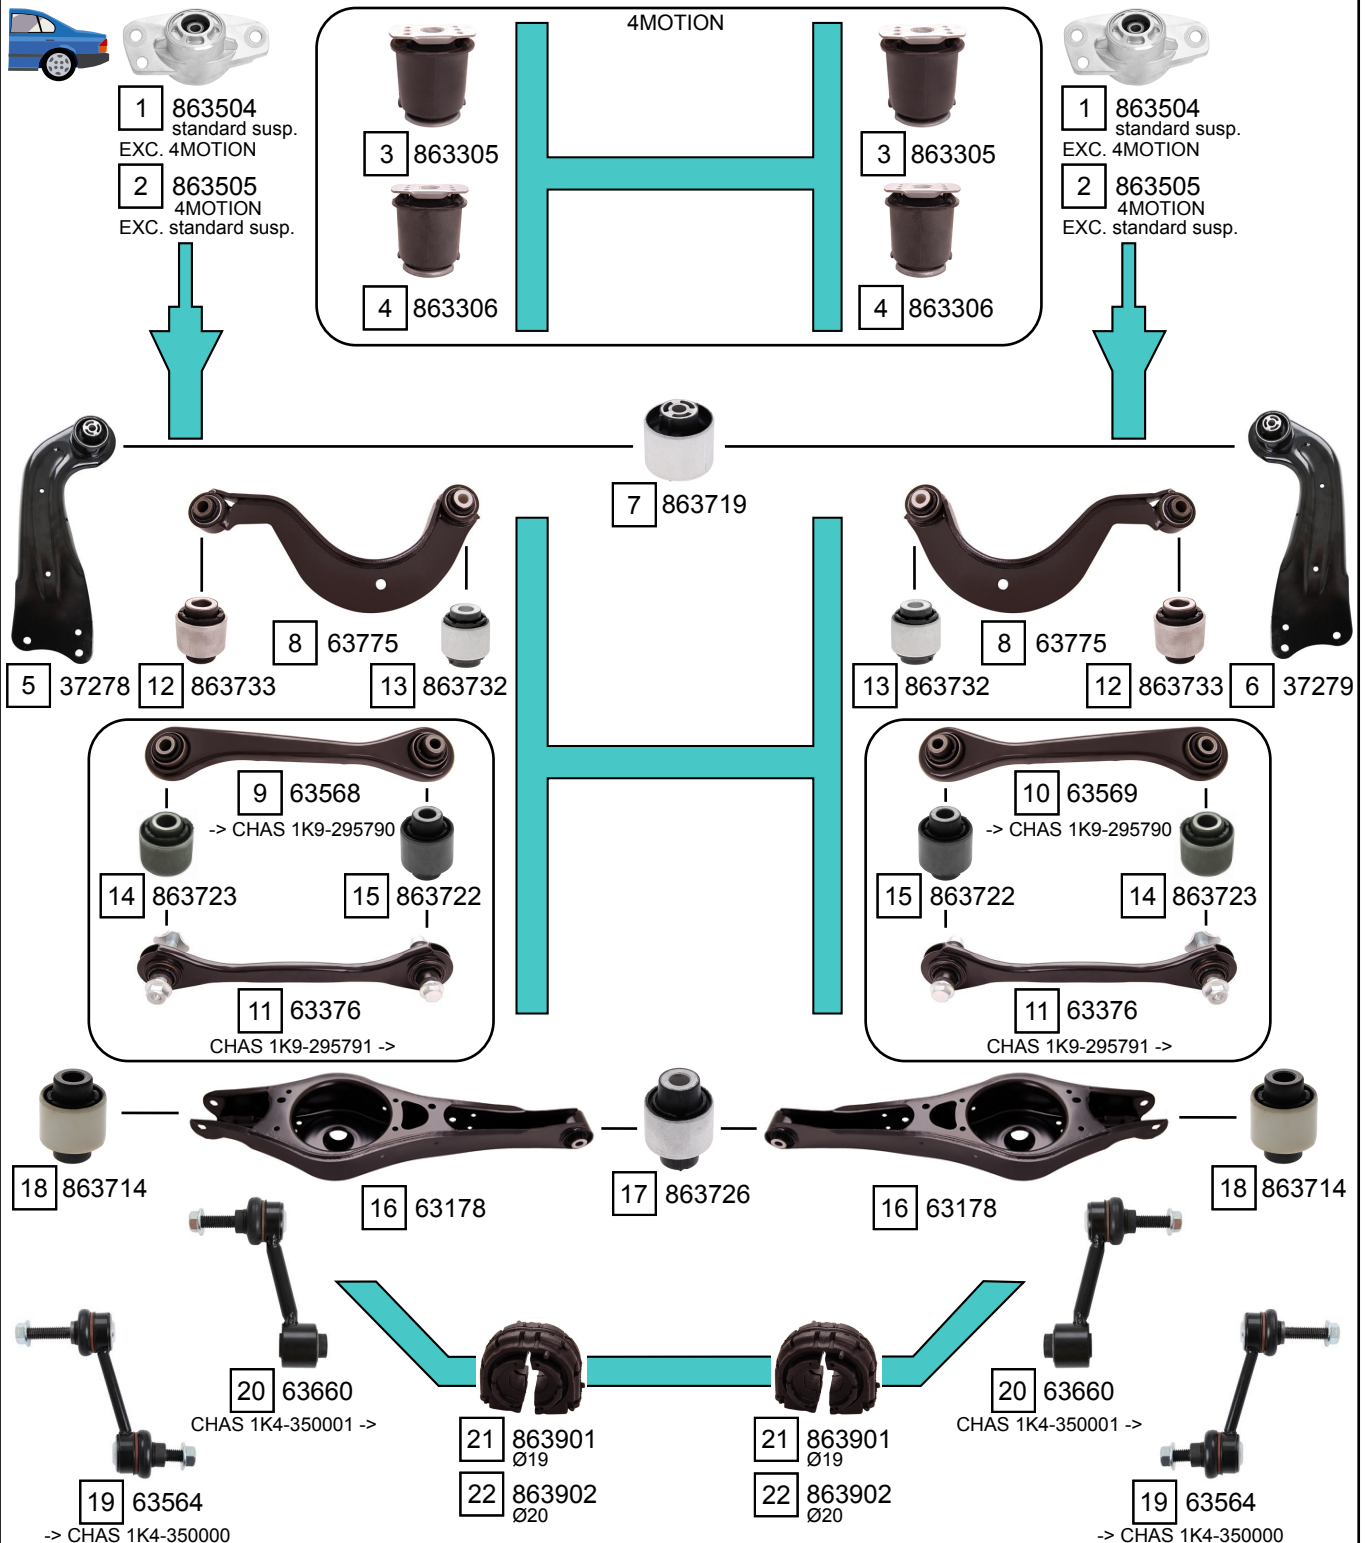

GOLF V (1K1)
GOLF V PLUS (5M1)
GOLF V VARIANT (1K5)

10/2003 - 02/2009
01/2005 - 02/2009
06/2007 - 07/2009

Ref.	Sidem Ref.	description	OE-number	measures	Ref.	Sidem Ref.	description	OE-number	measures
1	863504	strut mount	1K0 513 353 G	di:10.5 do:63 L:62	12	863733	silentblock for TCA	Part of	di:14.3 do:38.2
2	863505	strut mount	1K0 513 353 H	di:10.4 L:62	13	863732	silentblock for TCA	Part of	di:12.1 do:38.3
3	863305	mounting axle body	1K0 505 145 J	di:18 do:70	14	863723	silentblock for TCA	Part of	di:14.2 do:40.1
4	863306	mounting axle body	1K0 505 145 K	di:18 do:70	15	863722	silentblock for TCA	Part of	di:12.1 do:40.4
5	37278	TCA left	1K0 505 223 K	L:381	16	63178	TCA	1K0 505 311 AB	L:592
6	37279	TCA right	1K0 505 224 K	L:381	17	863726	silentblock for TCA	Part of	di:12.1 do:42
7	863719	mounting axle body	3C0 505 541	di:12.2 do:60.2	18	863714	silentblock for TCA	1K0 505 553 A	di:12.2 do:37.4
8	63775	track rod	1K0 505 323 N	L:305	19	63564	stabilizer link rear axle	1K0 505 465 C	L:96
9	63568	track rod	1K0 501 529 F	L:298	20	63660	stabilizer link rear axle	1K0 505 465 K	L:95
10	63569	track rod	1K0 501 530 C	L:298	21	863901	stabilizer mounting	1K0 511 327 AP	di:17
11	63376	track rod	1K0 501 529 H	L:298	22	863902	stabilizer mounting	1K0 511 327 AQ	di:19