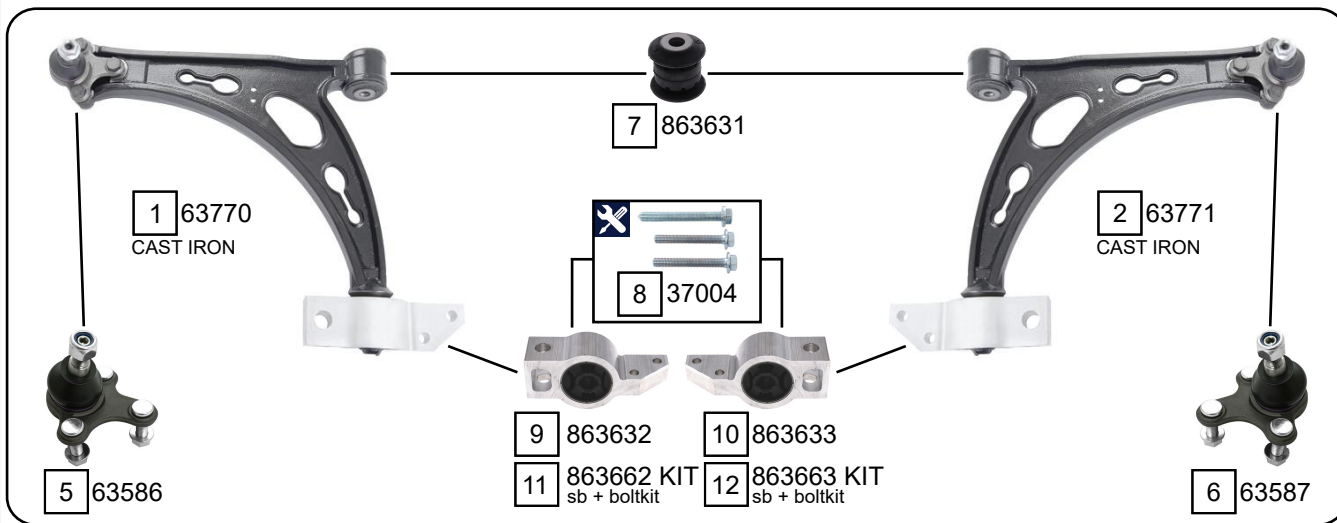

GOLF V (1K1)  
GOLF V PLUS (5M1)  
GOLF V VARIANT (1K5)

10/2003 - 02/2009  
01/2005 - 02/2009  
06/2007 - 07/2009

Ref.	Sidem Ref.	Description	OE-number	Measures	Ref.	Sidem Ref.	Description	OE-number	Measures
1	63770	TCA left wbj	1K0 407 151 AC	c:15.4	8	37004	mounting kit	N 910 398 02 S1	th:M10x1.5R
2	63771	TCA right wbj	1K0 407 152 AC	c:15.4	9	863632	silentblock for TCA	1K0 199 231 J	di:18.8
3	63778	TCA left wbj	1K0 407 151 AA S1	c:15.4	10	863633	silentblock for TCA	1K0 199 232 J	di:18.8
4	63779	TCA right wbj	1K0 407 152 AA S1	c:15.4	11	863662 KIT	silentblock kit	1K0 199 231 J S1	
5	63586	ball joint left	1K0 407 365 C	c:15.4	12	863663 KIT	silentblock kit	1K0 199 232 J S1	
6	63587	ball joint right	1K0 407 366 C	c:15.4	13	63557	set TCA + stab. link + tr	1K0 407 151 AC S1	
7	863631	silentblock for TCA	1K0 407 182	di:12.1 do:40	14	63558	set TCA + stab. link + tr	1K0 407 151 AA S2	