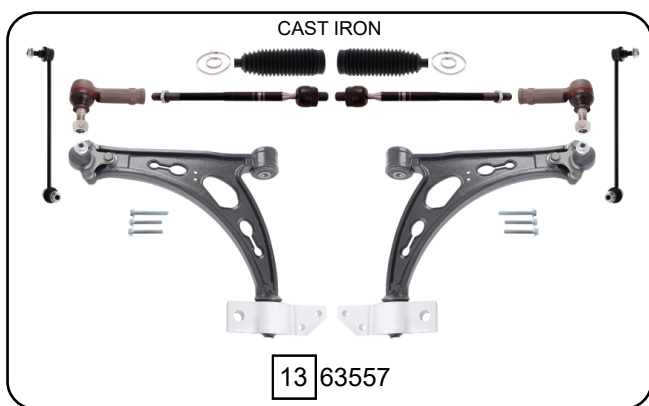

GOLF V (1K1)  
GOLF V PLUS (5M1)  
GOLF V VARIANT (1K5)

10/2003 - 02/2009  
01/2005 - 02/2009  
06/2007 - 07/2009

Ref.	Sidem Ref.	Description	OE-number	Measures	Ref.	Sidem Ref.	Description	OE-number	Measures
1	63770	TCA left wbj	1K0 407 151 AC	c:15.4	8	37004	mounting kit	N 910 398 02 S1	th:M10x1.5R
2	63771	TCA right wbj	1K0 407 152 AC	c:15.4	9	863632	silentblock for TCA	1K0 199 231 J	di:18.8
3	63778	TCA left wbj	1K0 407 151 AA S1	c:15.4	10	863633	silentblock for TCA	1K0 199 232 J	di:18.8
4	63779	TCA right wbj	1K0 407 152 AA S1	c:15.4	11	863662 KIT	silentblock kit	1K0 199 231 J S1	
5	63586	ball joint left	1K0 407 365 C	c:15.4	12	863663 KIT	silentblock kit	1K0 199 232 J S1	
6	63587	ball joint right	1K0 407 366 C	c:15.4	13	63557	set TCA + stab. link + tr	1K0 407 151 AC S1	
7	863631	silentblock for TCA	1K0 407 182	di:12.1 do:40	14	63558	set TCA + stab. link + tr	1K0 407 151 AA S2	