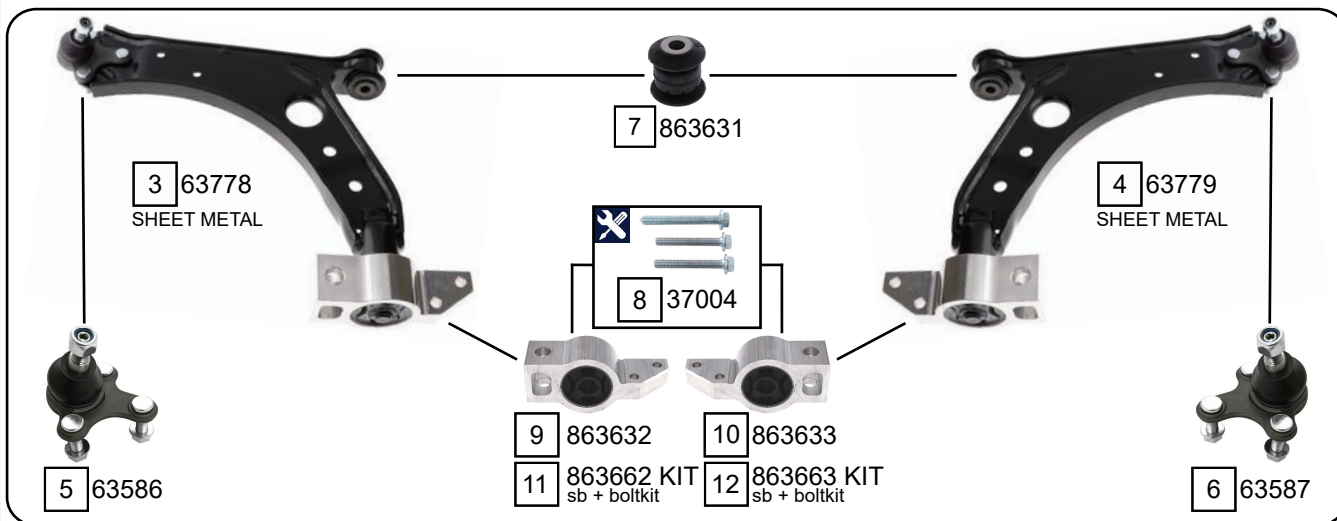

GOLF V (1K1)  
GOLF V PLUS (5M1)  
GOLF V VARIANT (1K5)

10/2003 - 02/2009  
01/2005 - 02/2009  
06/2007 - 07/2009

Ref.	Sidem Ref.	Description	OE-number	Measures	Ref.	Sidem Ref.	Description	OE-number	Measures
1	63770	TCA left wbj	1K0 407 151 AC	c:15.4	8	37004	mounting kit	N 910 398 02 S1	th:M10x1.5R
2	63771	TCA right wbj	1K0 407 152 AC	c:15.4	9	863632	silentblock for TCA	1K0 199 231 J	di:18.8
3	63778	TCA left wbj	1K0 407 151 AA S1	c:15.4	10	863633	silentblock for TCA	1K0 199 232 J	di:18.8
4	63779	TCA right wbj	1K0 407 152 AA S1	c:15.4	11	863662 KIT	silentblock kit	1K0 199 231 J S1	
5	63586	ball joint left	1K0 407 365 C	c:15.4	12	863663 KIT	silentblock kit	1K0 199 232 J S1	
6	63587	ball joint right	1K0 407 366 C	c:15.4	13	63557	set TCA + stab. link + tr	1K0 407 151 AC S1	
7	863631	silentblock for TCA	1K0 407 182	di:12.1 do:40	14	63558	set TCA + stab. link + tr	1K0 407 151 AA S2	