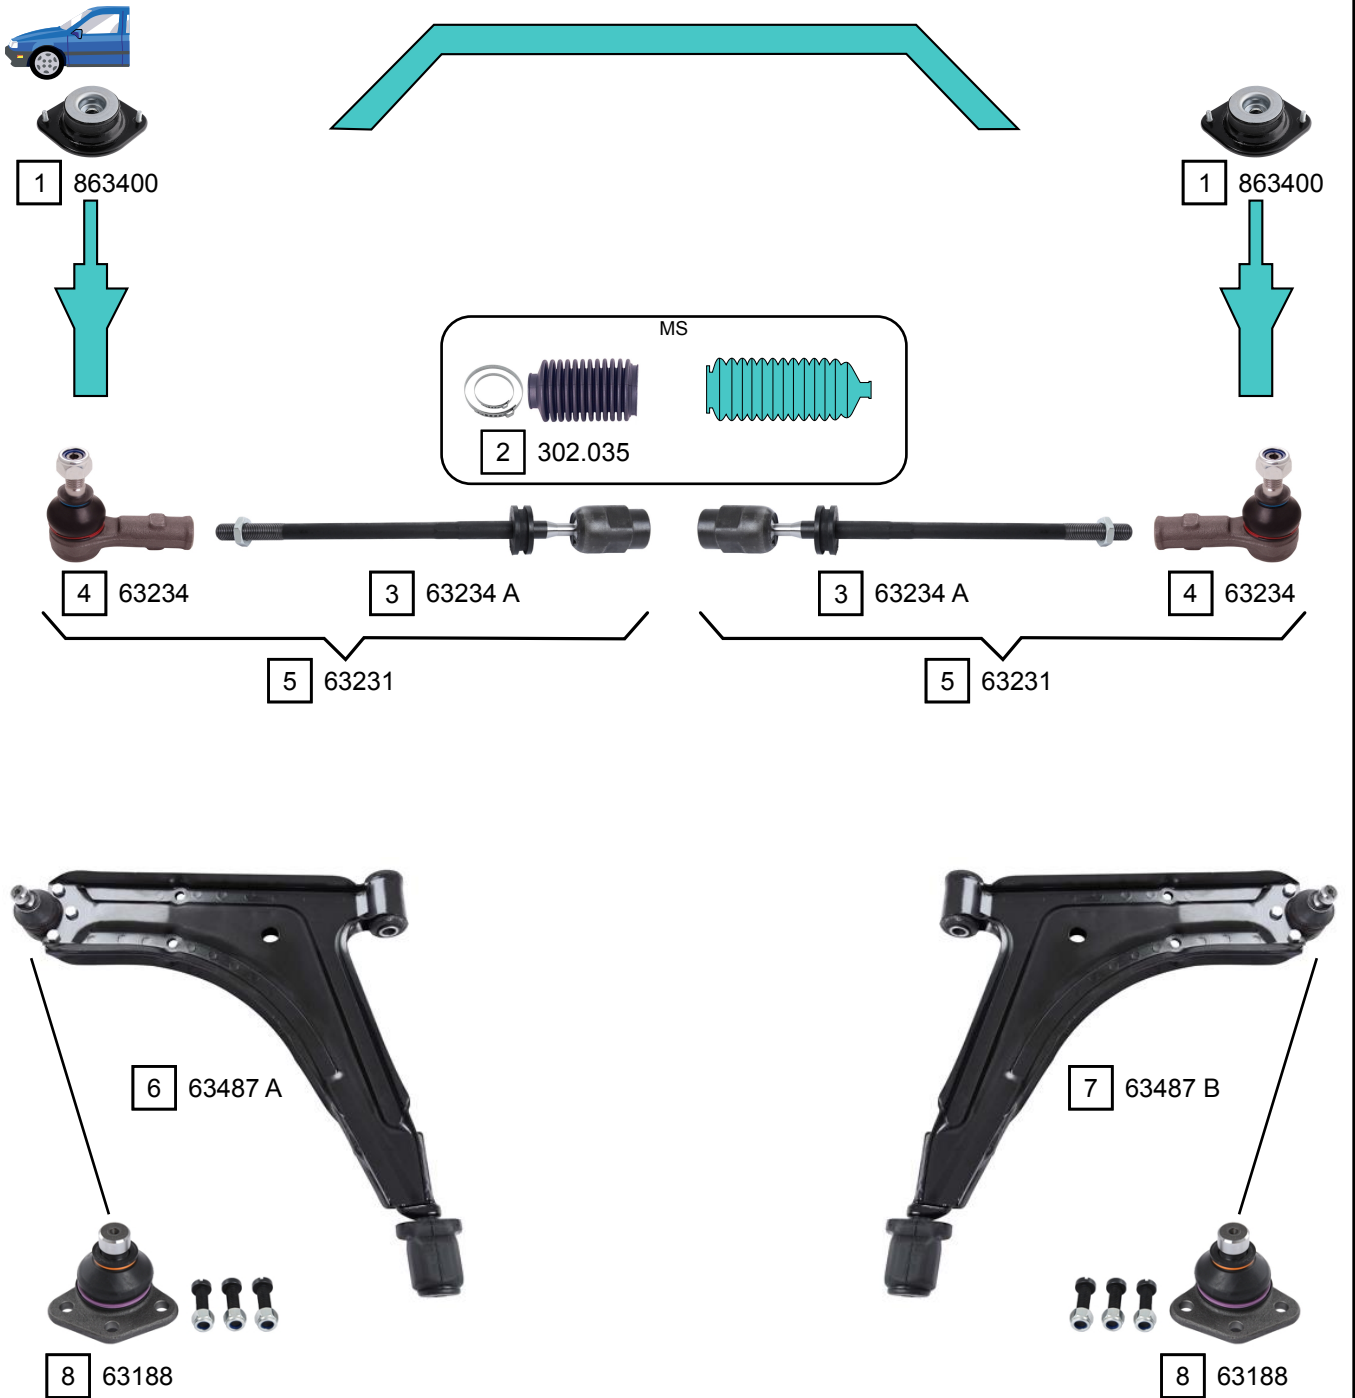

JETTA I (16)

08/1979 - 01/1985

Ref.	Sidem Ref.	Description	OE-number	Measures	Ref.	Sidem Ref.	Description	OE-number	Measures
1	863400	strut mount	171 412 329 A	di:14.2 do:81.5 L:53	5	63231	tie rod	171 419 804	c:12.6
2	302.035	steering rack gaiter	191 419 831	D:41 d:25 L:120	6	63487 A	TCA left wbj	171 407 153 D S1	c:17
3	63234 A	axial joint	Part of	th:FM22X1.5R L:340	7	63487 B	TCA right wbj	171 407 153 D S2	c:17
4	63234	tie rod end	171 419 812	c:12.6 th:FM14x1.5R	8	63188	ball joint lower	171 407 365 G	c:17