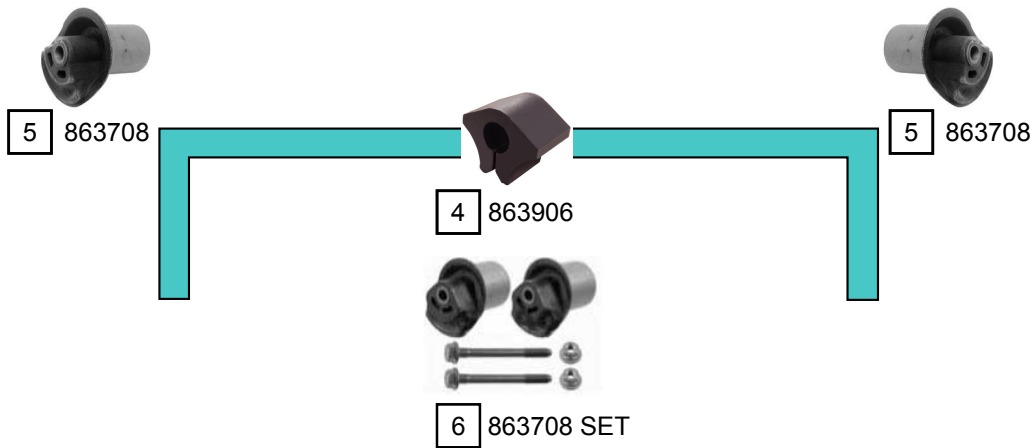

JETTA II (19E, 1G2)

01/1984 - 02/1992

Ref.	Sidem Ref.	Description	OE-number	Measures	Ref.	Sidem Ref.	Description	OE-number	Measures
1	863500	strut mount	191 512 335	di:13.5 do:59 L:27.5	4	863906	stabilizer mounting	871 511 423	di:16.5
2	863501	strut mount	191 512 333	di:17.5 do:70 L:40	5	863708	mounting axle body	191 501 541	di:12.2 do:44.4
3	863503 KIT	strut mount kit	191 512 335 S1	di:13	6	863708 SET	mounting axle body set	191 501 541 S1	di:12.2 do:44.4