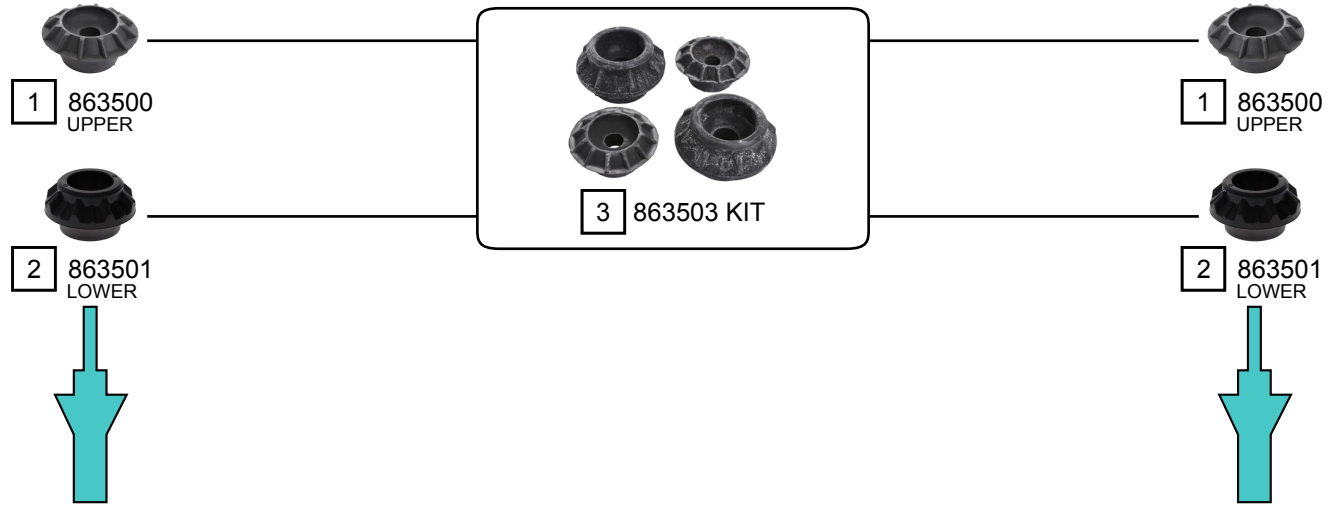

JETTA II (19E, 1G2)

01/1984 - 02/1992

Ref.	Sidem Ref.	Description	OE-number	Measures	Ref.	Sidem Ref.	Description	OE-number	Measures
1	863500	strut mount	191 512 335	di:13.5 do:59 L:27.5	4	863906	stabilizer mounting	871 511 423	di:16.5
2	863501	strut mount	191 512 333	di:17.5 do:70 L:40	5	863708	mounting axle body	191 501 541	di:12.2 do:44.4
3	863503 KIT	strut mount kit	191 512 335 S1	di:13	6	863708 SET	mounting axle body set	191 501 541 S1	di:12.2 do:44.4