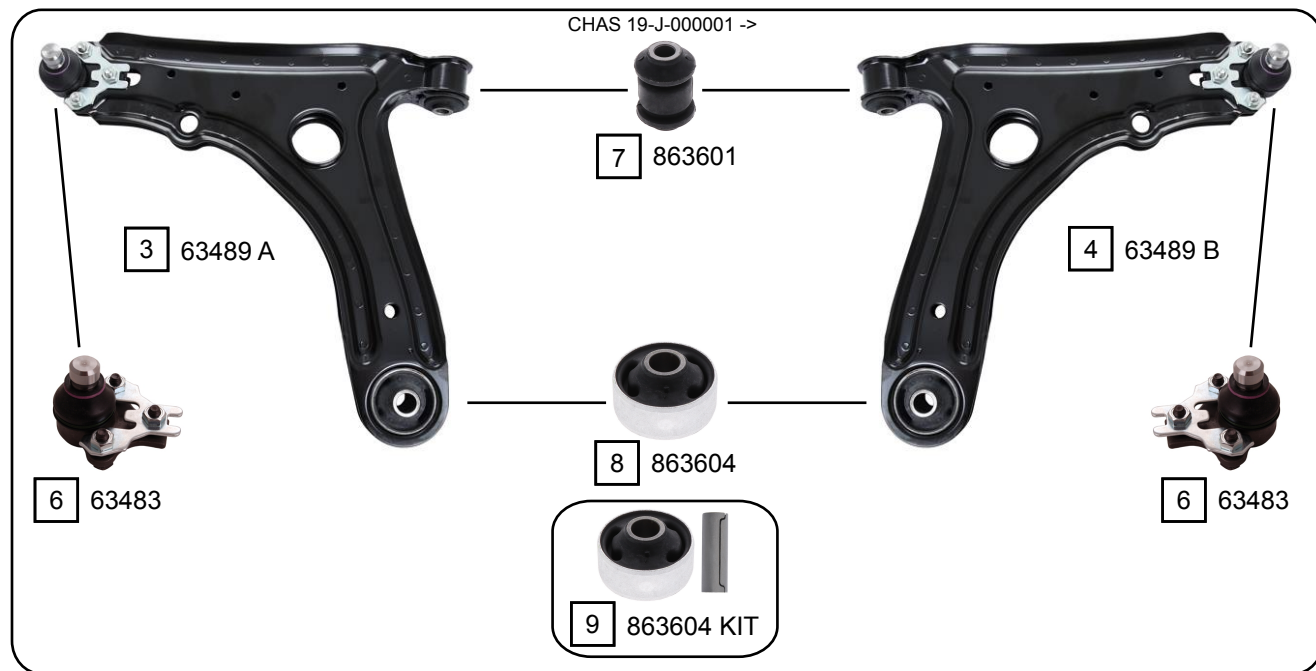

JETTA II (19E, 1G2)

01/1984 - 02/1992

Ref.	Sidem Ref.	Description	OE-number	Measures	Ref.	Sidem Ref.	Description	OE-number	Measures
1	63488 A	TCA left wbj	191 407 151 B S1	c:17	6	63483	ball joint lower	357 407 365 A	c:19
2	63488 B	TCA right wbj	191 407 151 B S2	c:17	7	863601	silentblock for TCA	357 407 182	di:12.1 do:33
3	63489 A	TCA left wbj	191 407 151 B S1	c:19	8	863604	silentblock for TCA	191 407 181 D	di:17 do:60.1
4	63489 B	TCA right wbj	191 407 151 B S2	c:19	9	863604 KIT	silentblock for TCA + sleeve	191 407 181 E S1	di:17 do:60.1
5	63482	ball joint lower	191 407 365 B	c:17					