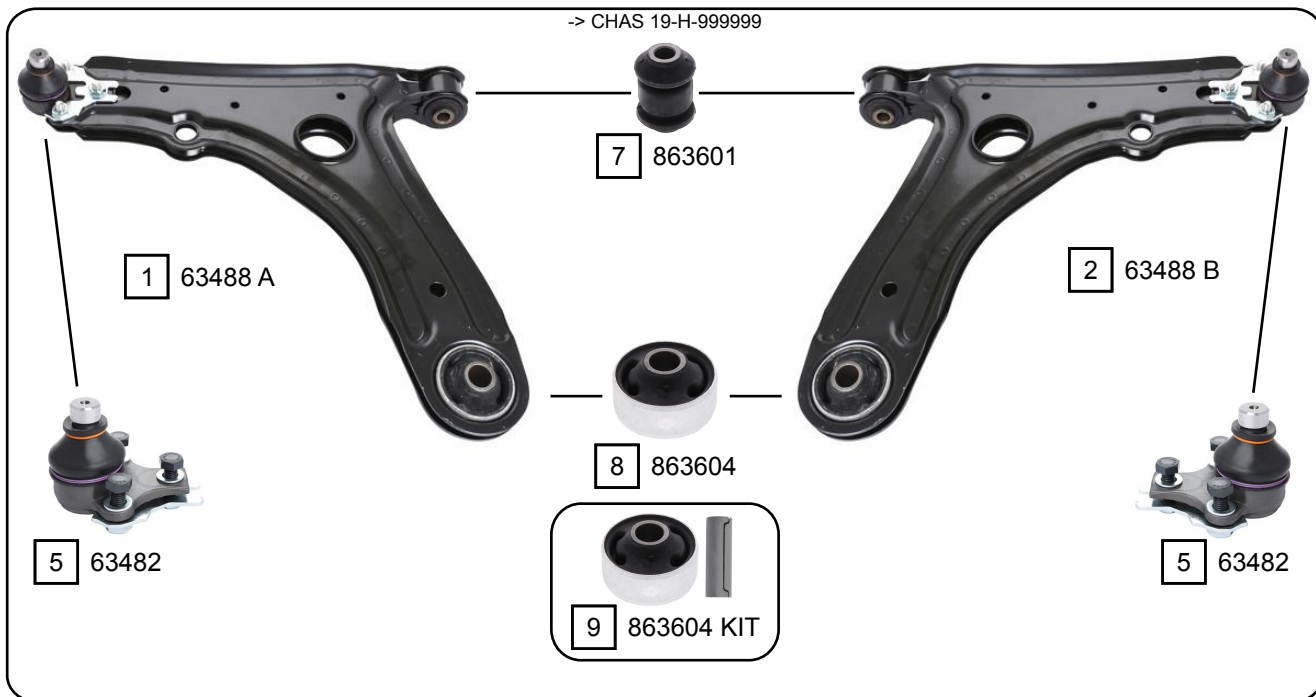

JETTA II (19E, 1G2)

01/1984 - 02/1992

Ref.	Sidem Ref.	Description	OE-number	Measures	Ref.	Sidem Ref.	Description	OE-number	Measures
1	63488 A	TCA left wbj	191 407 151 B S1	c:17	6	63483	ball joint lower	357 407 365 A	c:19
2	63488 B	TCA right wbj	191 407 151 B S2	c:17	7	863601	silentblock for TCA	357 407 182	di:12.1 do:33
3	63489 A	TCA left wbj	191 407 151 B S1	c:19	8	863604	silentblock for TCA	191 407 181 D	di:17 do:60.1
4	63489 B	TCA right wbj	191 407 151 B S2	c:19	9	863604 KIT	silentblock for TCA + sleeve	191 407 181 E S1	di:17 do:60.1
5	63482	ball joint lower	191 407 365 B	c:17					