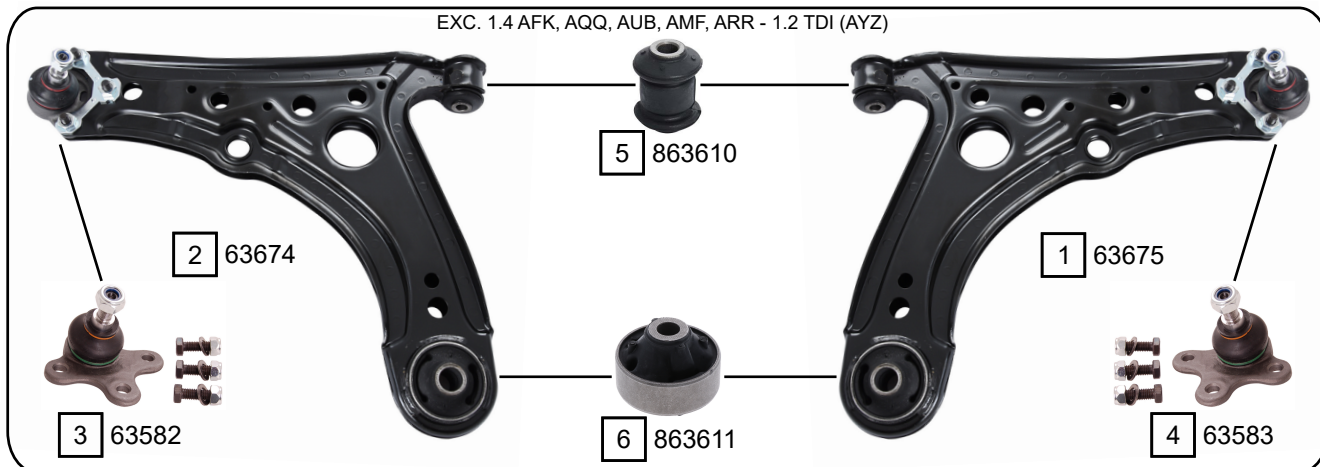

LUPO (6X1, 6E1)

04/1998 - 07/2005

Ref.	Sidem Ref.	Description	OE-number	Measures	Ref.	Sidem Ref.	Description	OE-number	Measures
1	63675	TCA right wbj	6X0 407 151 A S2	c:14.6	5	863610	silentblock for TCA	Part of	di:10.1 do:27.4
2	63674	TCA left wbj	6X0 407 151 A S1	c:14.5	6	863611	silentblock for TCA	6N0 407 181	di:17.1 do:60.2
3	63582	ball joint left	6N0 407 365	c:14.7	7	863706	mounting axle body	6N0 501 541 D	di:10.1 do:58
4	63583	ball joint right	6N0 407 365 A	c:14.7	8	863906	stabiliser mounting	871 511 423	di:16.5