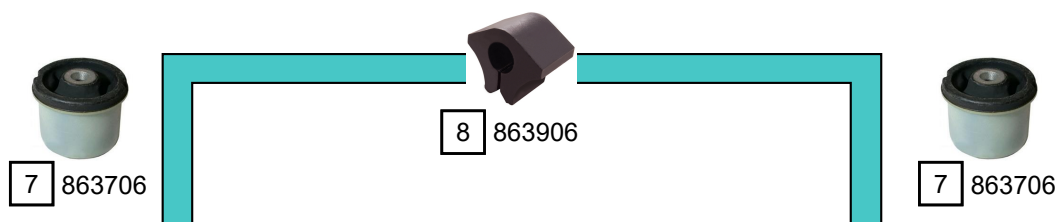

LUPO (6X1, 6E1)

04/1998 - 07/2005

Ref.	Sidem Ref.	Description	OE-number	Measures	Ref.	Sidem Ref.	Description	OE-number	Measures
1	63675	TCA right wbj	6X0 407 151 A S2	c:14.6	5	863610	silentblock for TCA	Part of	di:10.1 do:27.4
2	63674	TCA left wbj	6X0 407 151 A S1	c:14.5	6	863611	silentblock for TCA	6N0 407 181	di:17.1 do:60.2
3	63582	ball joint left	6N0 407 365	c:14.7	7	863706	mounting axle body	6N0 501 541 D	di:10.1 do:58
4	63583	ball joint right	6N0 407 365 A	c:14.7	8	863906	stabiliser mounting	871 511 423	di:16.5