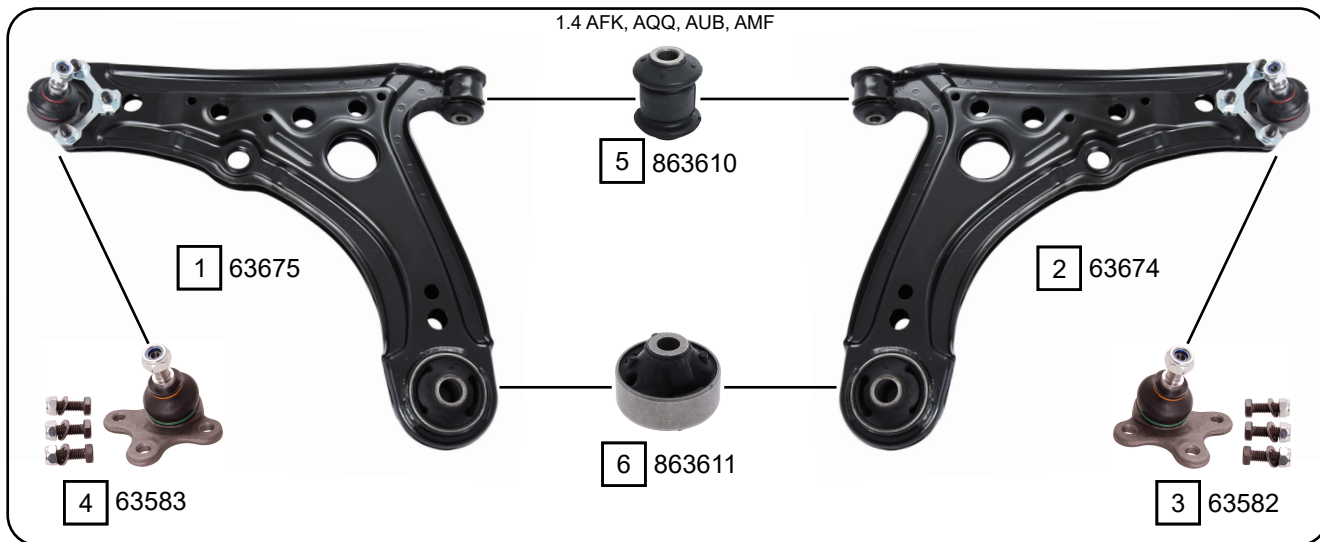

LUPO (6X1, 6E1)

04/1998 - 07/2005

Ref.	Sidem Ref.	Description	OE-number	Measures	Ref.	Sidem Ref.	Description	OE-number	Measures
1	63675	TCA right wbj	6X0 407 151 A S2	c:14.6	5	863610	silentblock for TCA	Part of	di:10.1 do:27.4
2	63674	TCA left wbj	6X0 407 151 A S1	c:14.5	6	863611	silentblock for TCA	6N0 407 181	di:17.1 do:60.2
3	63582	ball joint left	6N0 407 365	c:14.7	7	863706	mounting axle body	6N0 501 541 D	di:10.1 do:58
4	63583	ball joint right	6N0 407 365 A	c:14.7	8	863906	stabiliser mounting	871 511 423	di:16.5