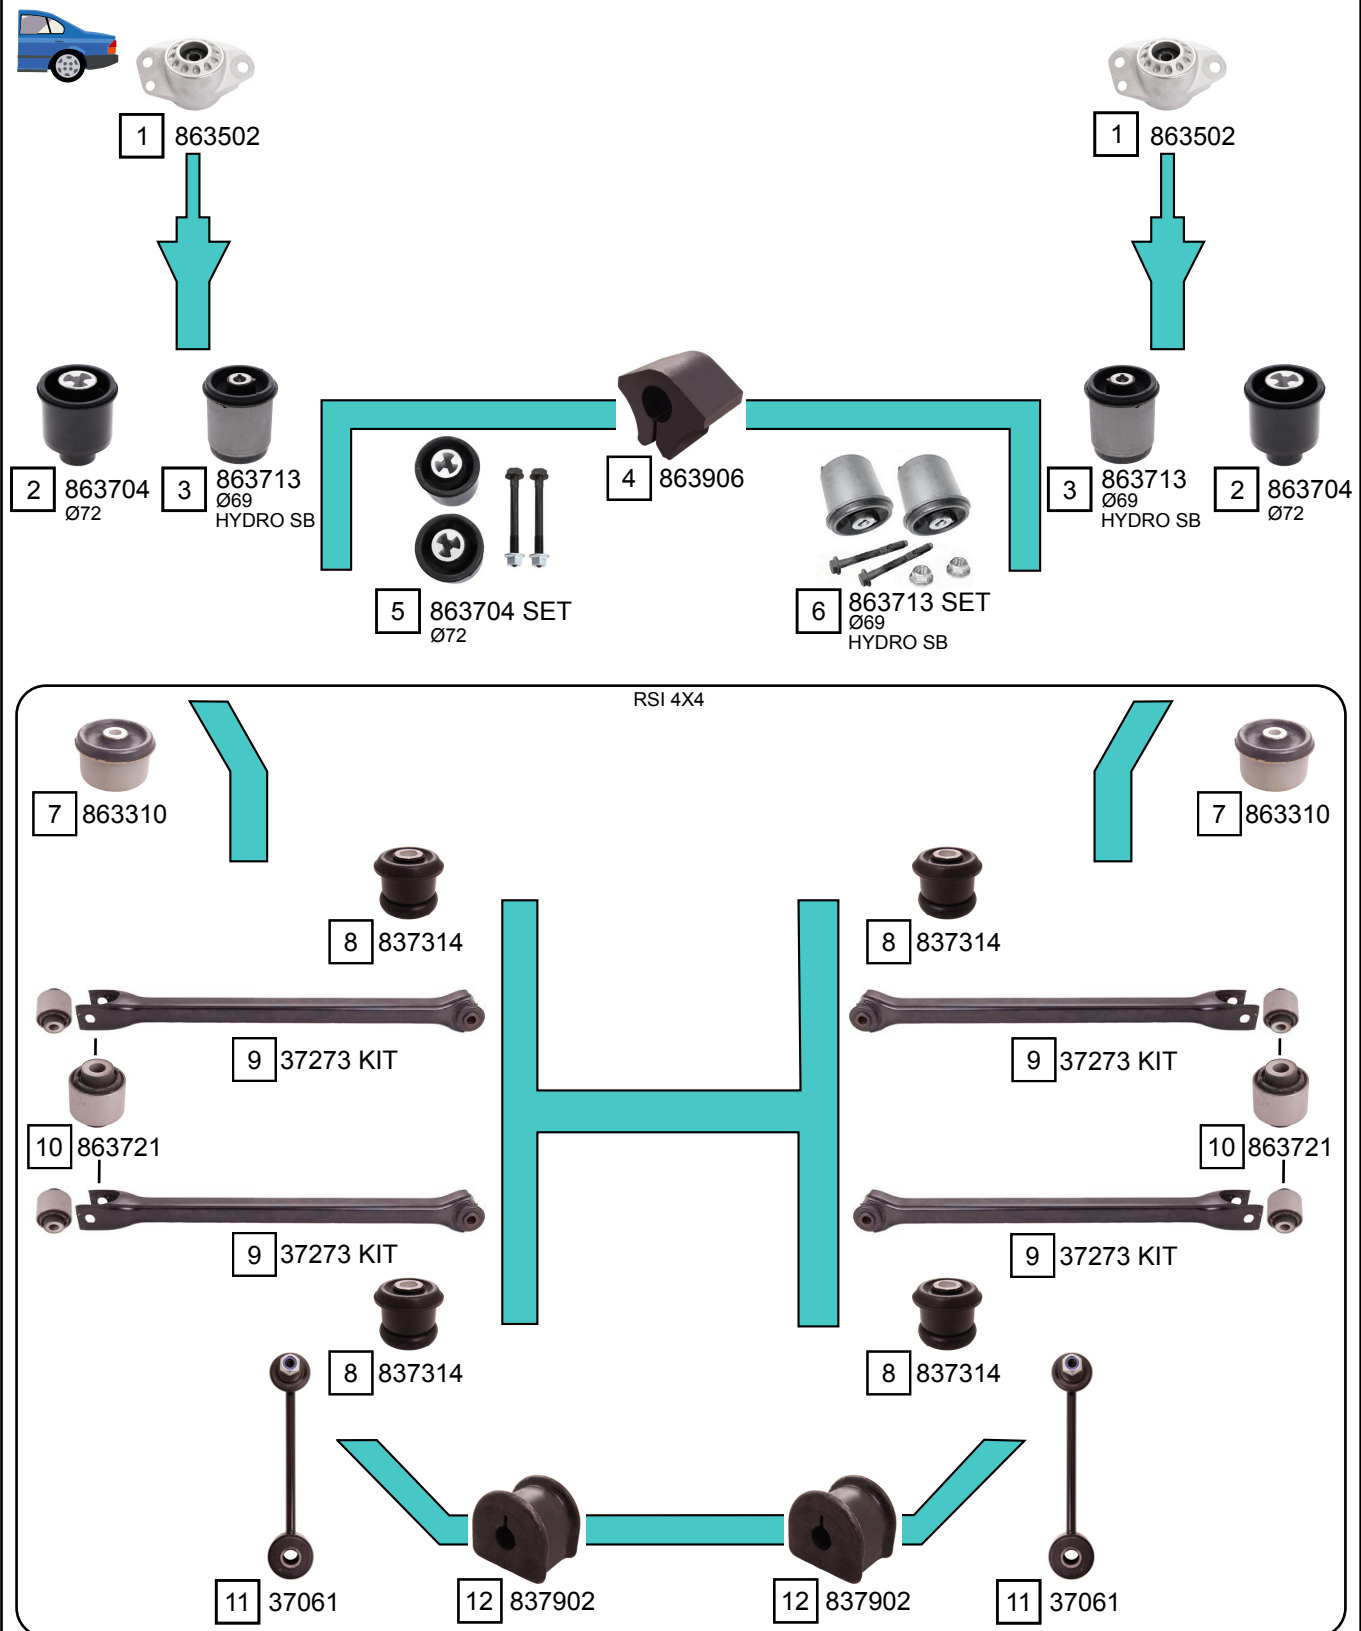

NEW BEETLE (9C1, 1C1)  
NEW BEETLE CABRIOLET (1Y7)

01/1998 - 09/2010  
03/2003 - 10/2010

Ref.	Sidem Ref.	Description	OE-number	Measures	Ref.	Sidem Ref.	Description	OE-number	Measures
1	863502	strut mount	6R0 513 353	di:11.1 do:62 L:58.8	7	863310	mounting axle body	1J0 505 171 B	di:12 do:72
2	863704	mounting axle body	1J0 501 541 C	di:12.1 do:71.5	8	837314	mounting axle body	1J0 505 145 B	di:16 do:51.6
3	863713	mounting axle body	1J0 501 541 D	di:13.2 do:69	9	37273 KIT	track rod	1J0 505 323 L S1	L:517
4	863906	stabilizer mounting	871 511 423	di:16.5	10	863721	silentblock for TCA	1J0 505 203	di:12.3 do:43.6
5	863704 SET	mounting axle body set	1J0 501 541 C S1	do:71.5	11	37061	stabilizer link rear axle	1J0 505 466 B	L:175
6	863713 SET	mounting axle body set	1J0 501 541 D S1	do:69	12	837902	stabilizer mounting	8D0 511 327 C	di:10.5