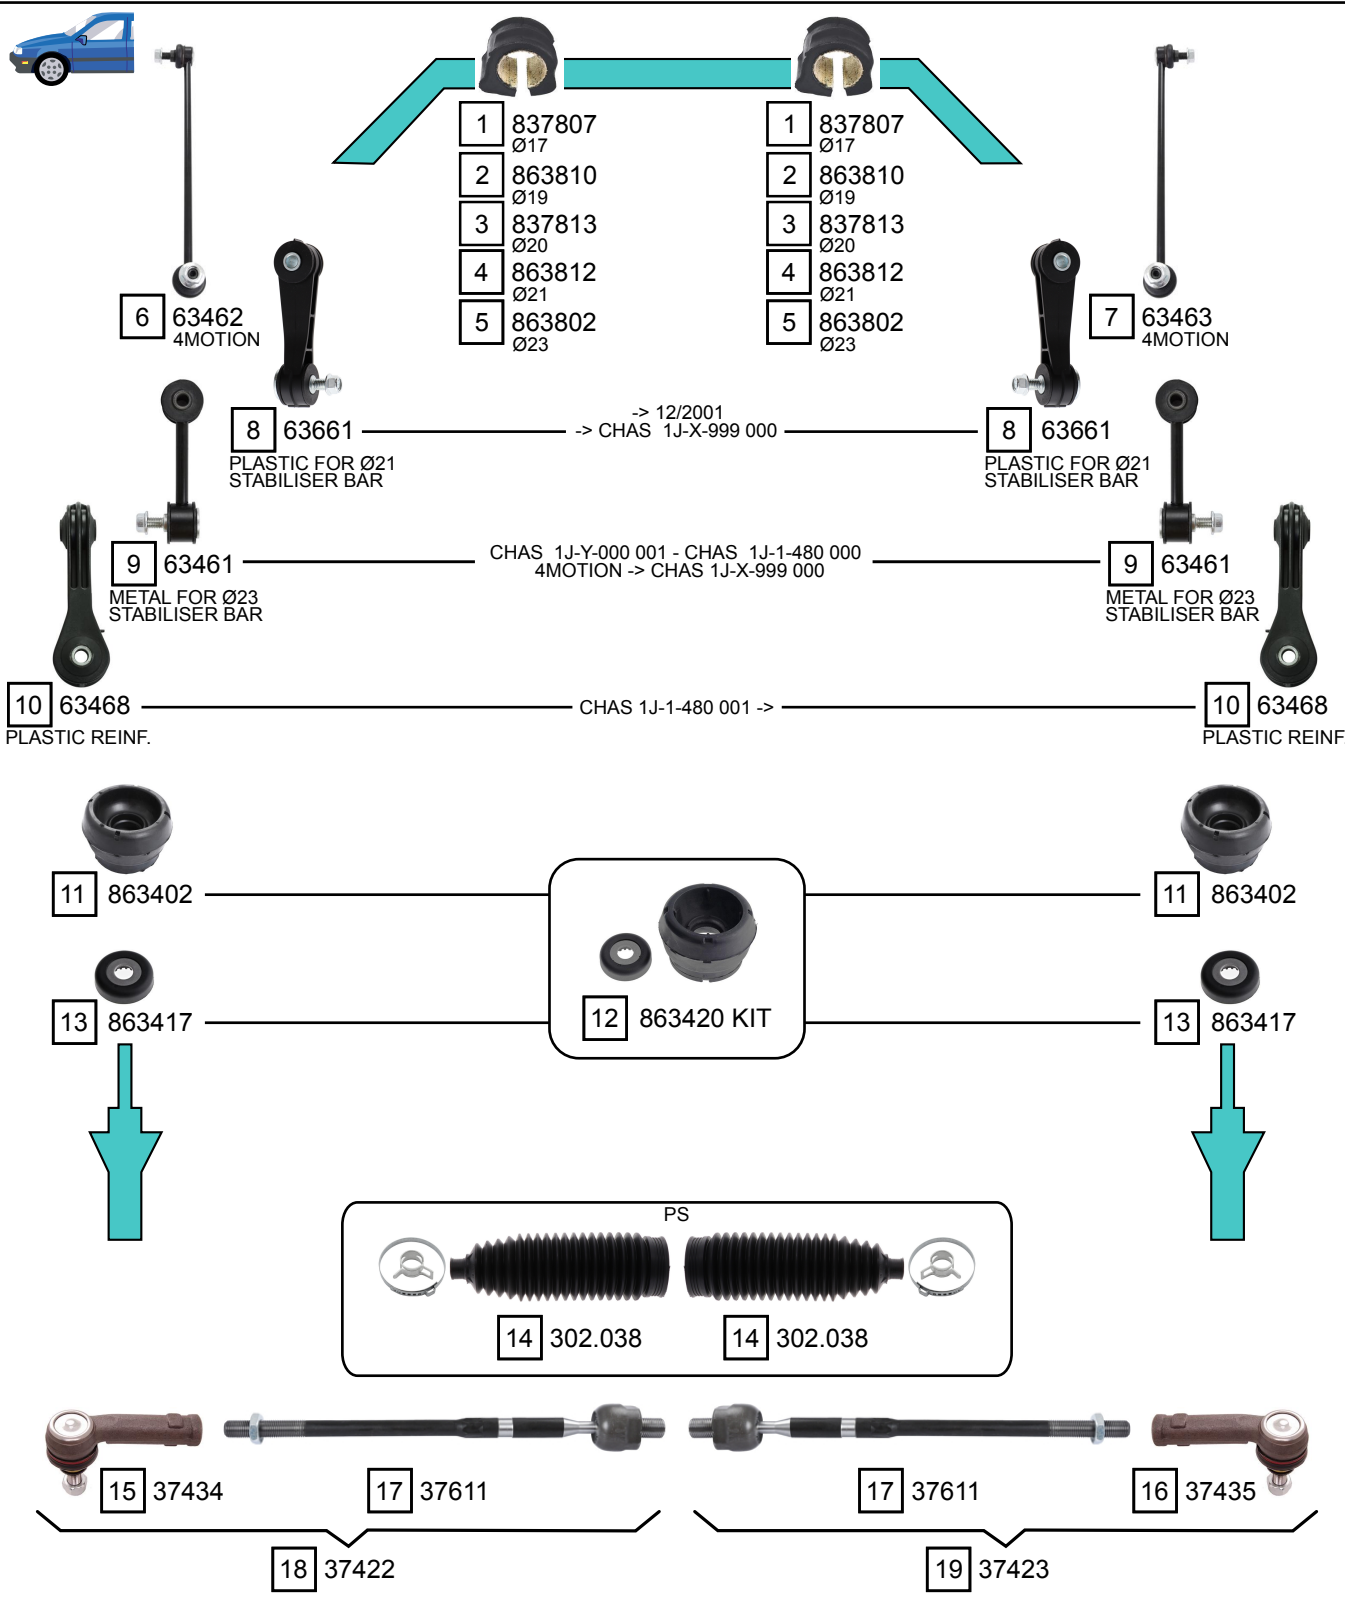

VOLKSWAGEN

BORA

BORA (1J2)
BORA VARIANT (1J6)

10/1998 - 09/2005
05/1999 - 05/2005

Ref.	Sidem Ref.	Description	OE-number	Measures	Ref.	Sidem Ref.	Description	OE-number	Measures
1	837807	stabilizer mounting	1J0 411 314 S	di:17	11	863402	strut mount	1J0 412 331 C	di:26 do:82 L:53
2	863810	stabilizer mounting	1J0 411 314 R	di:19	12	863420 KIT	strut mount kit	1J0 412 331 C S1	di:26 do:82 L:53
3	837813	stabilizer mounting	1J0 411 314 P	di:19	13	863417	bearing	1J0 412 249	di:14.3 do:45.3 L:13.4
4	863812	stabilizer mounting	1J0 411 314 T	di:21	14	302.038	steering rack gaiter	1J0 422 831 B	D:50 di:15 L:186
5	863802	stabilizer mounting	1J0 411 314 G	di:23	15	37434	tie rod end left	1J0 422 811 B	c:13.2 th:FM14x1.5R
6	63462	stabilizer link left	1J0 411 315 D	L:336	16	37435	tie rod end right	1J0 422 812 B	c:13.2 th:FM14x1.5R
7	63463	stabilizer link right	1J0 411 316 D	L:336	17	37611	axial joint	Part of	th:MM16X1.5R L:319
8	63661	stabilizer link	1J0 411 315 J	L:105	18	37422	tie rod left	1J0 422 803 H	c:13.2
9	63461	stabilizer link	1J0 411 315 G	L:105	19	37423	tie rod right	1J0 422 804 H	c:13.2
10	63468	stabilizer link	1J0 411 315 K	L:105					