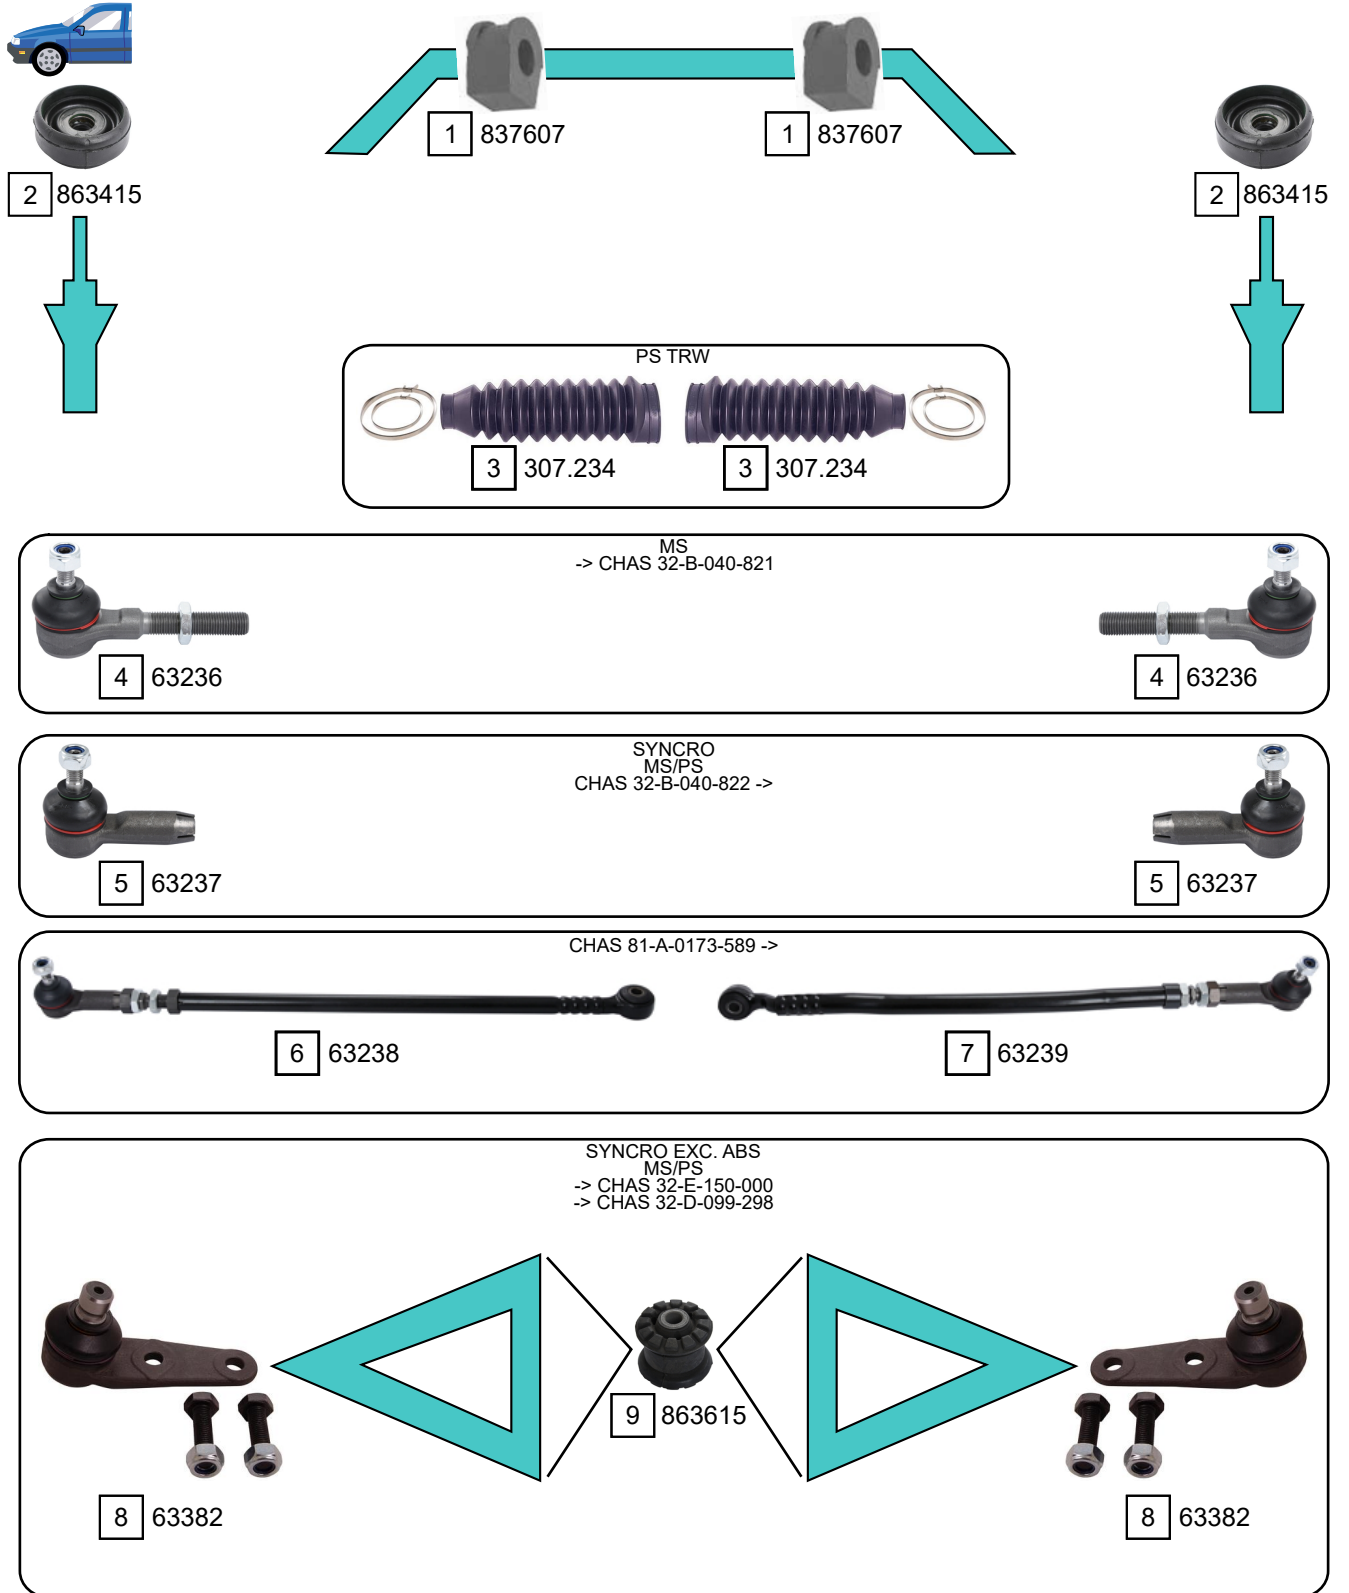

PASSAT II (32B)
PASSAT II VARIANT (32B)

08/1980 - 07/1990

Ref.	Sidem Ref.	Description	OE-number	Measures	Ref.	Sidem Ref.	Description	OE-number	Measures
1	837607	stabiliser mounting	823 411 313 A	di:14	6	63238	tie rod left	811 419 801 E	L:607
2	863415	strut mount	8A0 412 323 D	di:14.2 do:76 L:36	7	63239	tie rod right	811 419 802 J	c:10.8 L:540
3	307.234	steering rack gaiter	1H0 422 831 B	D:41 d:10 L:210	8	63382	ball joint lower	823 407 365 E	c:17
4	63236	tie rod end	811 419 812	c:10.8 th:MM14X1.5R	9	863615	silentblock for TCA	811 407 181 A	di:10.2 do:38.2
5	63237	tie rod end	811 419 812 A	c:10.8 th:FM14x1.5R					