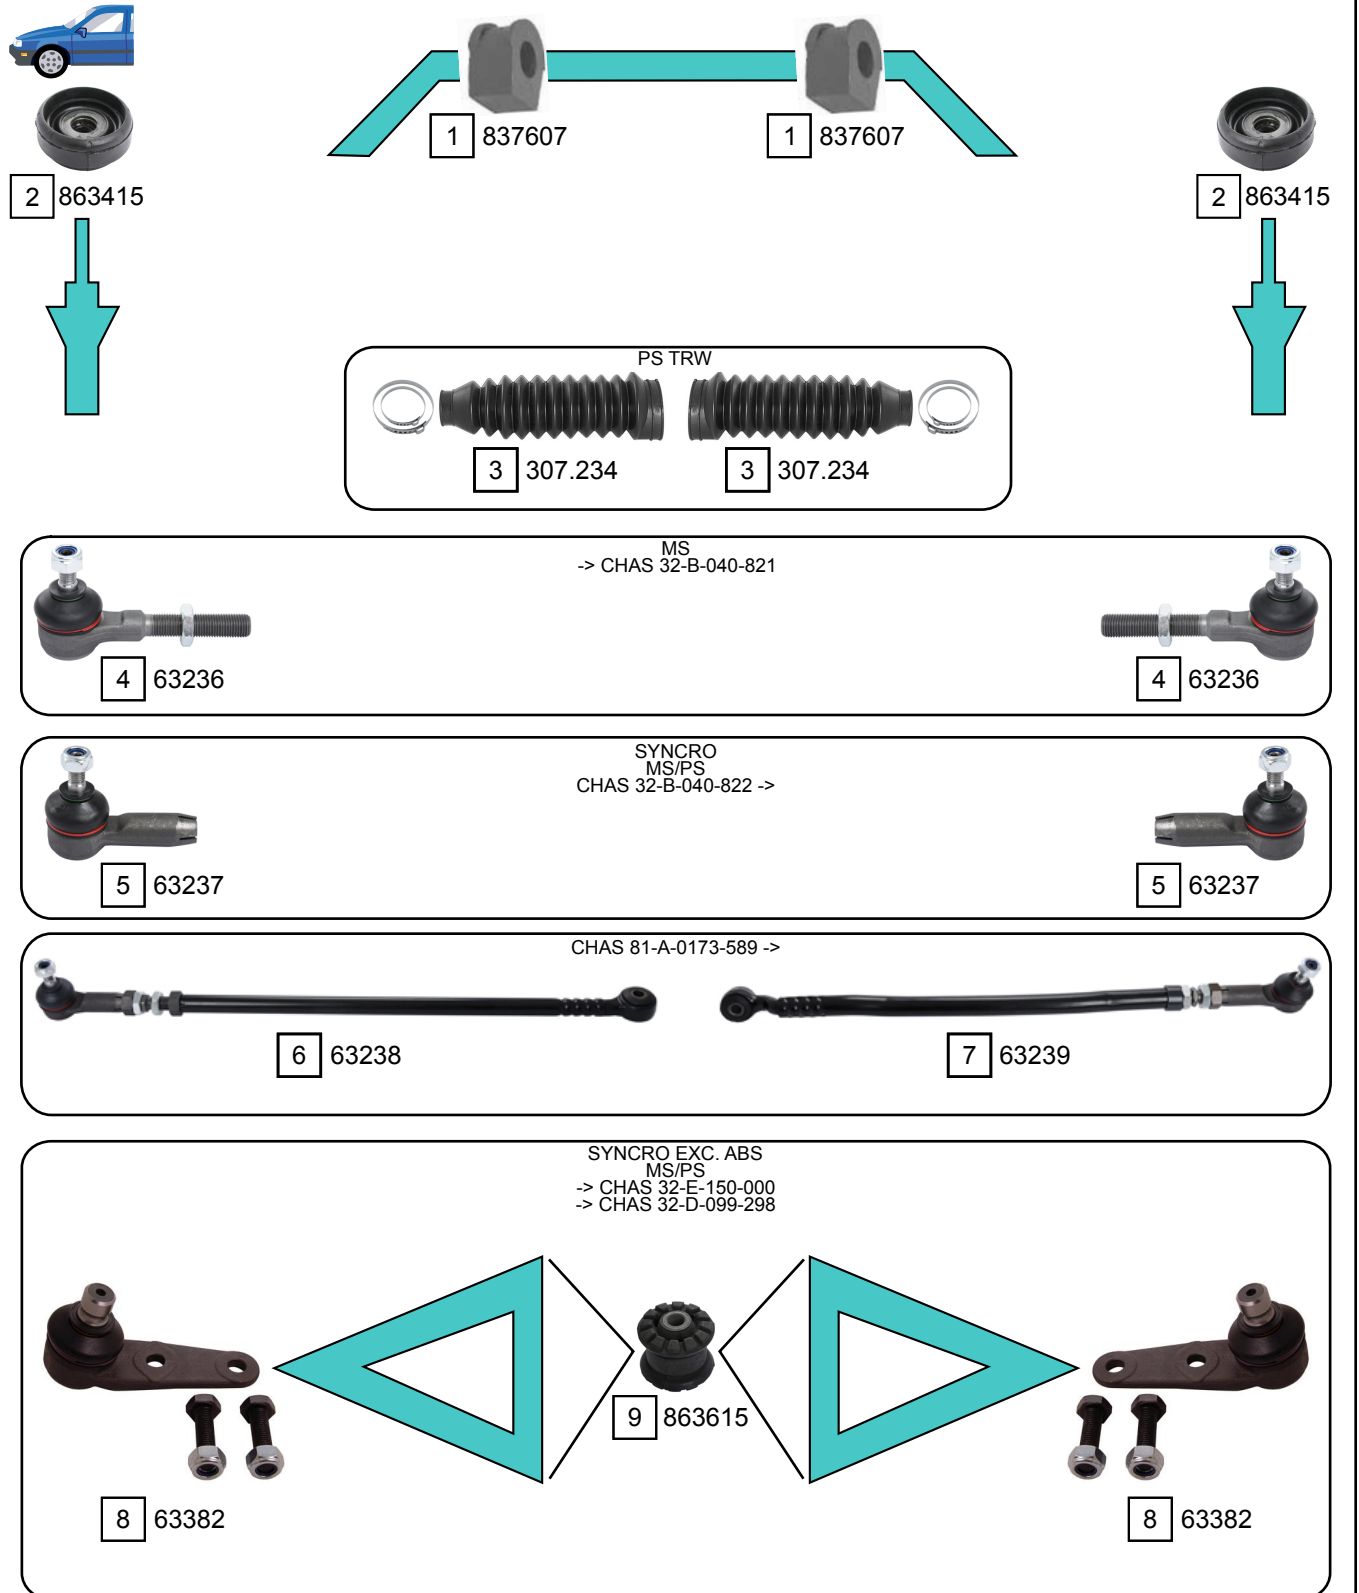

VOLKSWAGEN PASSAT

PASSAT II (32B)
PASSAT II VARIANT (32B)

08/1980 - 07/1990

Ref.	Sidem Ref.	Description	OE-number	Measures	Ref.	Sidem Ref.	Description	OE-number	Measures
1	837607	stabilizer mounting	823 411 313 A	di:14	6	63238	tie rod left	811 419 801 E	L:607
2	863415	strut mount	8A0 412 323 D	di:14.2 do:76 L:36	7	63239	tie rod right	811 419 802 J	c:10.8 L:540
3	307.234	steering rack gaiter	1H0 422 831 B	D:41 d:10 L:210	8	63382	ball joint lower	823 407 365 E	c:17
4	63236	tie rod end	811 419 812	c:10.8 th:MM14x1.5R	9	863615	silentblock for TCA	811 407 181 A	di:10.2 do:38.2
5	63237	tie rod end	811 419 812 A	c:10.8 th:FM14x1.5R					