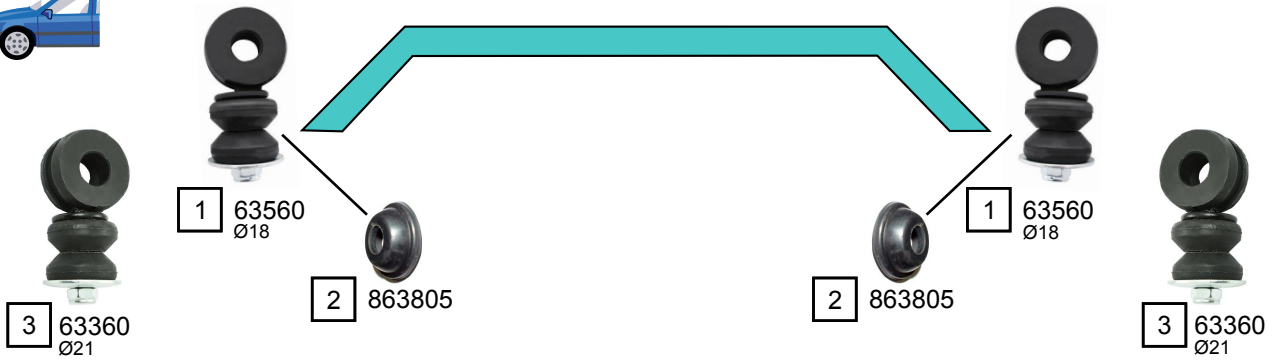

VOLKSWAGEN PASSAT

PASSAT III (3A2, 35I)

02/1988 - 08/1996

PASSAT III VARIANT (3A5, 35I)

02/1988 - 05/1997

-> CHAS 31-P-026 435

4 863403

4 863403

CHAS 31-P-026 436 ->

5 863404

5 863404

6 863417

7 863407 KIT

6 863417

Ref.	Sidem Ref.	Description	OE-number	Measures	Ref.	Sidem Ref.	Description	OE-number	Measures
1	63560	stabilizer link	357 411 315 C	L:81	5	863404	strut mount	7M0 412 331	di:26.5 do:96.7 L:50
2	863805	stabilizer mounting	357 411 329	di:13	6	863417	bearing	1J0 412 249	di:14.3 do:45.3 L:13.4
3	63360	stabilizer link	357 411 315 D	L:81	7	863407 KIT	strut mount kit	7M0 412 331 S1	di:14 do:98 L:50
4	863403	strut mount	357 412 329	di:14 do:127 L:55					