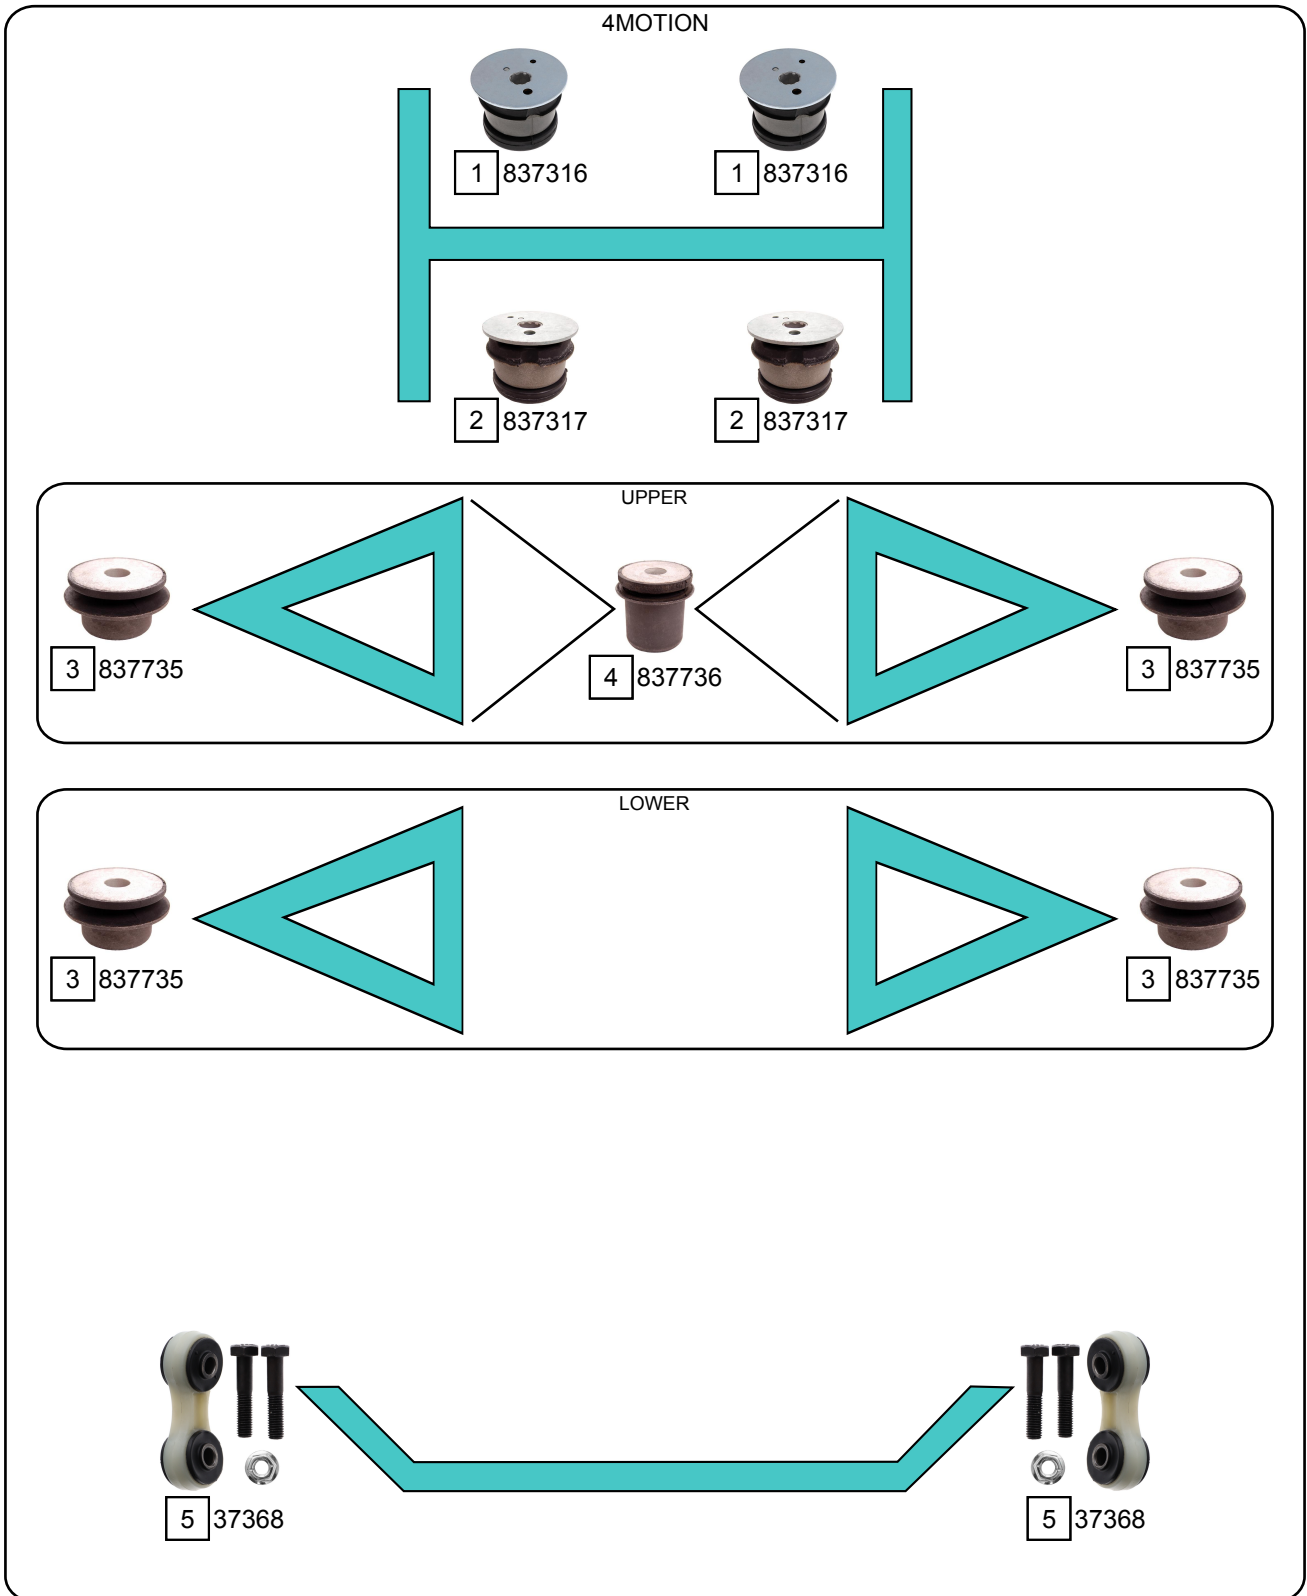

PASSAT IV (3B2)  
PASSAT IV VARIANT (3B5)

08/1996 - 10/2000  
06/1997 - 11/2000

| Ref. | Sidem Ref. | Description         | OE-number     | Measures        | Ref. | Sidem Ref. | Description               | OE-number     | Measures        |
|------|------------|---------------------|---------------|-----------------|------|------------|---------------------------|---------------|-----------------|
| 1    | 837316     | mounting axle body  | 8E0 505 145 L | di:18 do:82     | 4    | 837736     | silentblock for TCA       | 8E0 505 185 C | di:12.1 do:36.3 |
| 2    | 837317     | mounting axle body  | 8E0 505 145   | di:18 do:81     | 5    | 37368      | stabilizer link rear axle | 8E0 505 465 D | L:63            |
| 3    | 837735     | silentblock for TCA | 8E0 505 172 A | di:12.1 do:36.1 |      |            |                           |               |                 |