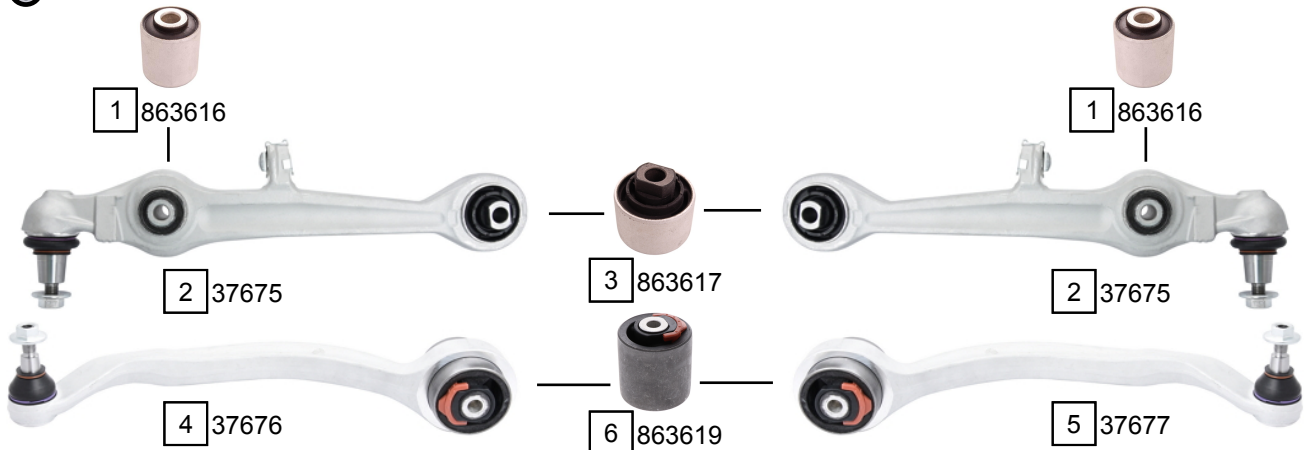

# VOLKSWAGEN PASSAT

PASSAT IV (3B2)  
PASSAT IV VARIANT (3B5)

08/1996 - 10/2000  
06/1997 - 11/2000

Ref.	Sidem Ref.	Description	OE-number	Measures	Ref.	Sidem Ref.	Description	OE-number	Measures
1	863616	silentblock for TCA	4D0 407 181 H	di:12.2 do:40.2	7	37971	set TCA + stab. link	4D0 407 509 K S2	
2	37675	TCA wbj	4D0 407 151 P	c:20.5	8	37977	set TCA + stab. link + tre	4D0 407 509 K S3	
3	863617	silentblock for TCA	4D0 407 182 G	di:12.2 do:50.4	9	37386	mounting kit	N 101 973 04 S1	
4	37676	TCA left wbj	8E0 407 693 AG	c:15.5	10	837500	strut mount	8E0 513 353 B	di:10.2 do:75 L:78
5	37677	TCA right wbj	8E0 407 694 AG	c:15.5	11	863710	mounting axle body	4B0 501 521 D	di:15.3
6	863619	silentblock for TCA	4D0 407 183 AC	di:12.2 do:65	12	863711	mounting axle body	4B0 501 522 D	di:15.3