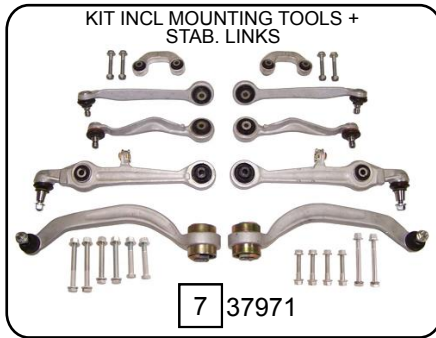

# VOLKSWAGEN PASSAT

PASSAT IV (3B2)  
PASSAT IV VARIANT (3B5)

08/1996 - 10/2000  
06/1997 - 11/2000

Ref.	Sidem Ref.	Description	OE-number	Measures	Ref.	Sidem Ref.	Description	OE-number	Measures
1	863616	silentblock for TCA	4D0 407 181 H	di:12.2 do:40.2	7	37971	set TCA + stab. link	4D0 407 509 K S2	
2	37675	TCA wbj	4D0 407 151 P	c:20.5	8	37977	set TCA + stab. link + tre	4D0 407 509 K S3	
3	863617	silentblock for TCA	4D0 407 182 G	di:12.2 do:50.4	9	37386	mounting kit	N 101 973 04 S1	
4	37676	TCA left wbj	8E0 407 693 AG	c:15.5	10	837500	strut mount	8E0 513 353 B	di:10.2 do:75 L:78
5	37677	TCA right wbj	8E0 407 694 AG	c:15.5	11	863710	mounting axle body	4B0 501 521 D	di:15.3
6	863619	silentblock for TCA	4D0 407 183 AC	di:12.2 do:65	12	863711	mounting axle body	4B0 501 522 D	di:15.3