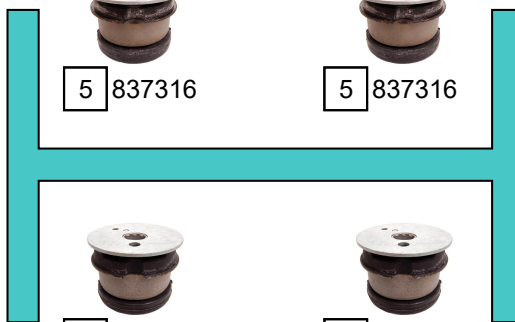

1 837500

SEDAN -> CHAS 3B-1-300 000

2 857500
ESTATE

SEDAN CHAS 3B-1-300 001 ->

4 863711
EXC. 4MOTION

4MOTION

5 837316

5 837316

6 837317

6 837317

7 37368

7 37368

Ref.	Sidem Ref.	Description	OE-number	Measures	Ref.	Sidem Ref.	Description	OE-number	Measures
1	837500	strut mount	8E0 513 353 B	di:10.2 do:75 L:78	5	837316	mounting axle body	8E0 505 145 L	di:18 do:82
2	857500	strut mount	3B0 513 353	di:10 do:73.3 L:77.5	6	837317	mounting axle body	8E0 505 145	di:18 do:81
3	863710	mounting axle body	4B0 501 521 D	di:15.3	7	37368	stabiliser link rear axle	8E0 505 465 D	L:63
4	863711	mounting axle body	4B0 501 522 D	di:15.3					