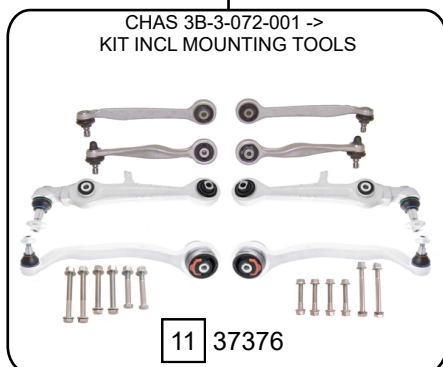

# VOLKSWAGEN PASSAT

PASSAT V (3B3)  
PASSAT V VARIANT (3B6)

11/2000 - 02/2005

Ref.	Sidem Ref.	Description	OE-number	Measures	Ref.	Sidem Ref.	Description	OE-number	Measures
1	37675	TCA wbj	4D0 407 151 P	c:20.5	8	37978	set TCA	8E0 407 509 P S1	
2	37374	TCA wbj	4B3 407 151 E	c:16.2	9	37979	set TCA + stab. link	8E0 407 509 P S2	
3	863617	silentblock for TCA	4D0 407 182 G	di:12.2 do:50.4	10	37872	set TCA + stab. link + tre	8E0 407 509 P S3	
4	863616	silentblock for TCA	4D0 407 181 H	di:12.2 do:40.2	11	37376	set TCA	4B3 407 151 E S1	
5	37676	TCA left wbj	8E0 407 693 AG	c:15.5	12	37874	set TCA + stab. link	4B3 407 151 E S2	
6	37677	TCA right wbj	8E0 407 694 AG	c:15.5	13	37873	set TCA + stab. link + tre	4B3 407 151 E S3	
7	863619	silentblock for TCA	4D0 407 183 AC	di:12.2 do:65	14	37386	mounting kit	N 101 973 04 S1	