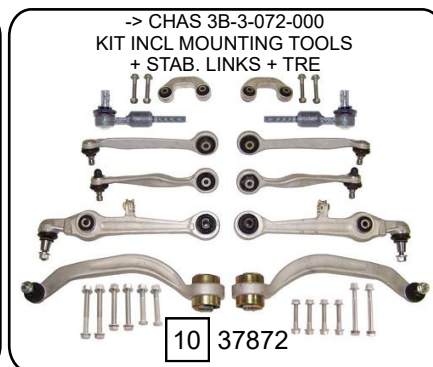

# VOLKSWAGEN PASSAT

PASSAT V (3B3)  
PASSAT V VARIANT (3B6)

11/2000 - 02/2005

Ref.	Sidem Ref.	Description	OE-number	Measures	Ref.	Sidem Ref.	Description	OE-number	Measures
1	37675	TCA wbj	4D0 407 151 P	c:20.5	8	37978	set TCA	8E0 407 509 P S1	
2	37374	TCA wbj	4B3 407 151 E	c:16.2	9	37979	set TCA + stab. link	8E0 407 509 P S2	
3	863617	silentblock for TCA	4D0 407 182 G	di:12.2 do:50.4	10	37872	set TCA + stab. link + tre	8E0 407 509 P S3	
4	863616	silentblock for TCA	4D0 407 181 H	di:12.2 do:40.2	11	37376	set TCA	4B3 407 151 E S1	
5	37676	TCA left wbj	8E0 407 693 AG	c:15.5	12	37874	set TCA + stab. link	4B3 407 151 E S2	
6	37677	TCA right wbj	8E0 407 694 AG	c:15.5	13	37873	set TCA + stab. link + tre	4B3 407 151 E S3	
7	863619	silentblock for TCA	4D0 407 183 AC	di:12.2 do:65	14	37386	mounting kit	N 101 973 04 S1	