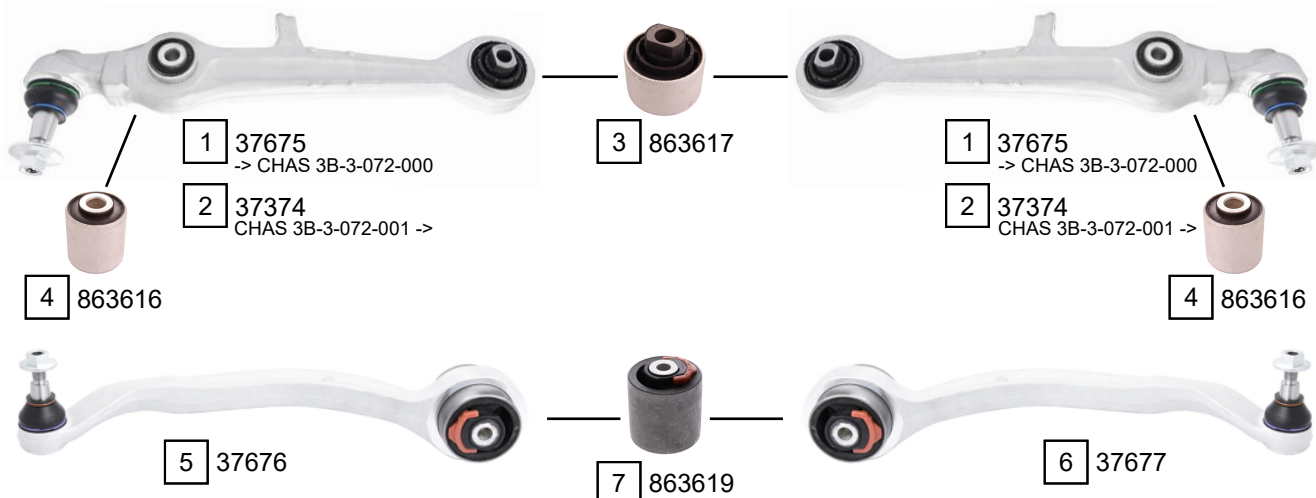

# VOLKSWAGEN PASSAT

PASSAT V (3B3)  
PASSAT V VARIANT (3B6)

11/2000 - 02/2005

Ref.	Sidem Ref.	Description	OE-number	Measures	Ref.	Sidem Ref.	Description	OE-number	Measures
1	37675	TCA wbj	4D0 407 151 P	c:20.5	8	37978	set TCA	8E0 407 509 P S1	
2	37374	TCA wbj	4B3 407 151 E	c:16.2	9	37979	set TCA + stab. link	8E0 407 509 P S2	
3	863617	silentblock for TCA	4D0 407 182 G	di:12.2 do:50.4	10	37872	set TCA + stab. link + tre	8E0 407 509 P S3	
4	863616	silentblock for TCA	4D0 407 181 H	di:12.2 do:40.2	11	37376	set TCA	4B3 407 151 E S1	
5	37676	TCA left wbj	8E0 407 693 AG	c:15.5	12	37874	set TCA + stab. link	4B3 407 151 E S2	
6	37677	TCA right wbj	8E0 407 694 AG	c:15.5	13	37873	set TCA + stab. link + tre	4B3 407 151 E S3	
7	863619	silentblock for TCA	4D0 407 183 AC	di:12.2 do:65	14	37386	mounting kit	N 101 973 04 S1	