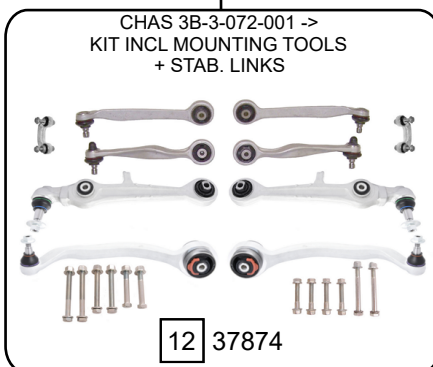

# VOLKSWAGEN PASSAT

PASSAT V (3B3)  
PASSAT V VARIANT (3B6)

11/2000 - 02/2005

Ref.	Sidem Ref.	Description	OE-number	Measures	Ref.	Sidem Ref.	Description	OE-number	Measures
1	37675	TCA wbj	4D0 407 151 P	c:20.5	8	37978	set TCA	8E0 407 509 P S1	
2	37374	TCA wbj	4B3 407 151 E	c:16.2	9	37979	set TCA + stab. link	8E0 407 509 P S2	
3	863617	silentblock for TCA	4D0 407 182 G	di:12.2 do:50.4	10	37872	set TCA + stab. link + tre	8E0 407 509 P S3	
4	863616	silentblock for TCA	4D0 407 181 H	di:12.2 do:40.2	11	37376	set TCA	4B3 407 151 E S1	
5	37676	TCA left wbj	8E0 407 693 AG	c:15.5	12	37874	set TCA + stab. link	4B3 407 151 E S2	
6	37677	TCA right wbj	8E0 407 694 AG	c:15.5	13	37873	set TCA + stab. link + tre	4B3 407 151 E S3	
7	863619	silentblock for TCA	4D0 407 183 AC	di:12.2 do:65	14	37386	mounting kit	N 101 973 04 S1	