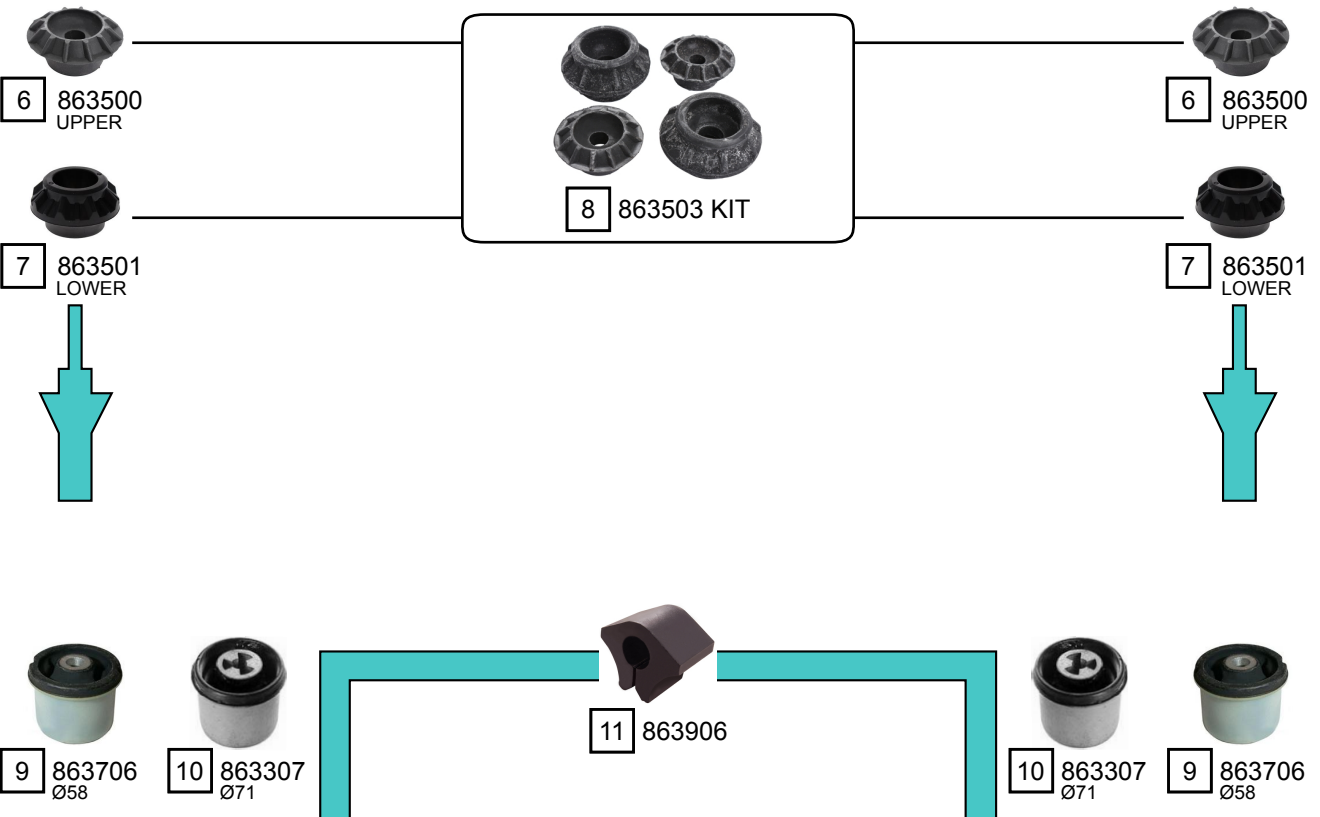

VOLKSWAGEN

POLO

POLO CLASSIC (6KV2)
POLO VARIANT (6KV5)

11/1995 - 09/2001
05/1997 - 09/2001

Ref.	Sidem Ref.	Description	OE-number	Measures	Ref.	Sidem Ref.	Description	OE-number	Measures
1	63489 A	TCA left wbj	191 407 151 B S1	c:19	7	863501	strut mount	191 512 333	di:17.5 do:70 L:40
2	63489 B	TCA right wbj	191 407 151 B S2	c:19	8	863503 KIT	strut mount kit	191 512 335 S1	di:13
3	63483	ball joint lower	357 407 365 A	c:19	9	863706	mounting axle body	6N0 501 541 D	di:10.1 do:58
4	863601	silentblock for TCA	357 407 182	di:12.1 do:33	10	863307	mounting axle body	6K0 501 541 A	di:10 do:71
5	863604	silentblock for TCA	191 407 181 D	di:17 do:60.1	11	863906	stabilizer mounting	871 511 423	di:16.5
6	863500	strut mount	191 512 335	di:13.5 do:59 L:27.5					