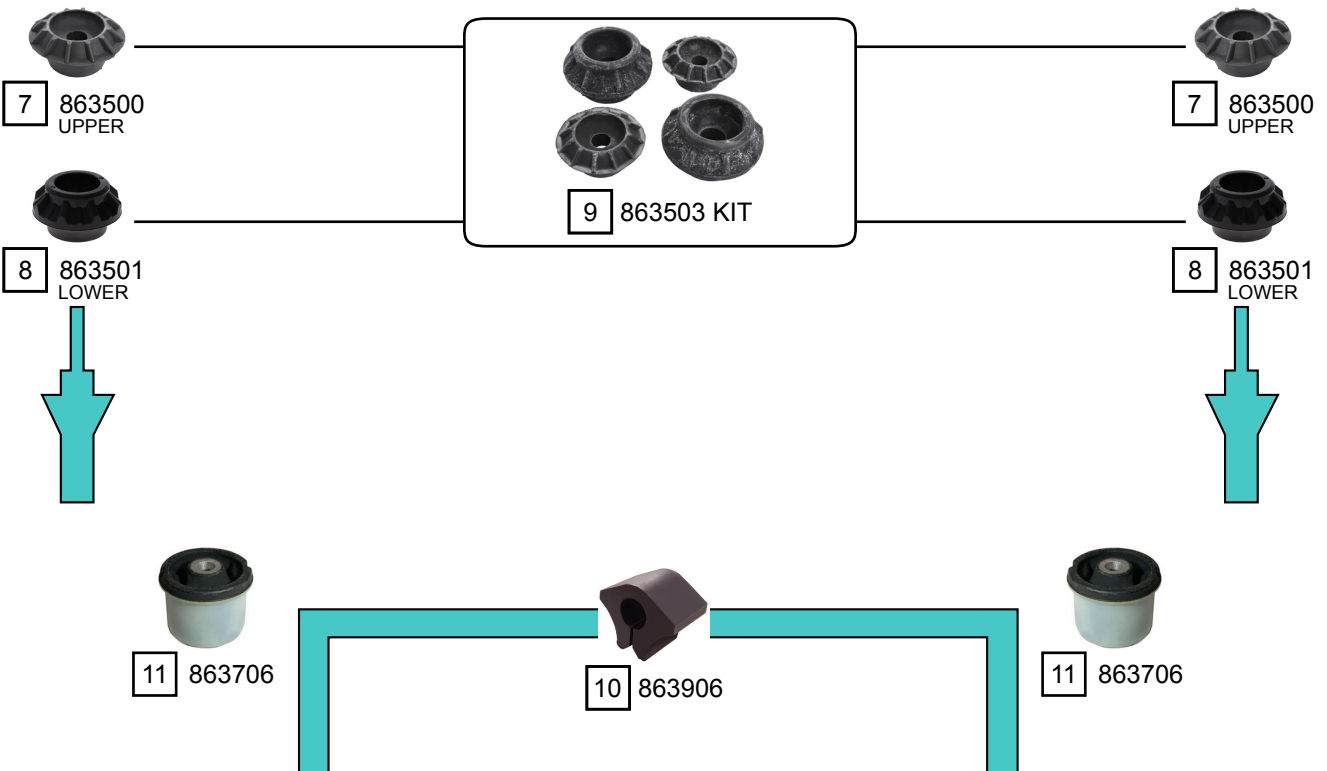

VOLKSWAGEN

POLO

POLO (6N1)
POLO BOX (6NF)

10/1994 - 10/1999
09/1994 - 12/1999

Ref.	Sidem Ref.	Description	OE-number	Measures	Ref.	Sidem Ref.	Description	OE-number	Measures
1	63672	TCA left wbj	6N0 407 151 B S1	c:15	7	863500	strut mount	191 512 335	di:13.5 do:59 L:27.5
2	63673	TCA right wbj	6N0 407 151 B S2	c:14.5	8	863501	strut mount	191 512 333	di:17.5 do:70 L:40
3	63582	ball joint left	6N0 407 365	c:14.7	9	863503 KIT	strut mount kit	191 512 335 S1	di:13
4	63583	ball joint right	6N0 407 365 A	c:14.7	10	863906	stabilizer mounting	871 511 423	di:16.5
5	863610	silentblock for TCA	Part of	di:10.1 do:27.4	11	863706	mounting axle body	6N0 501 541 D	di:10.1 do:58
6	863611	silentblock for TCA	6N0 407 181	di:17.1 do:60.2					