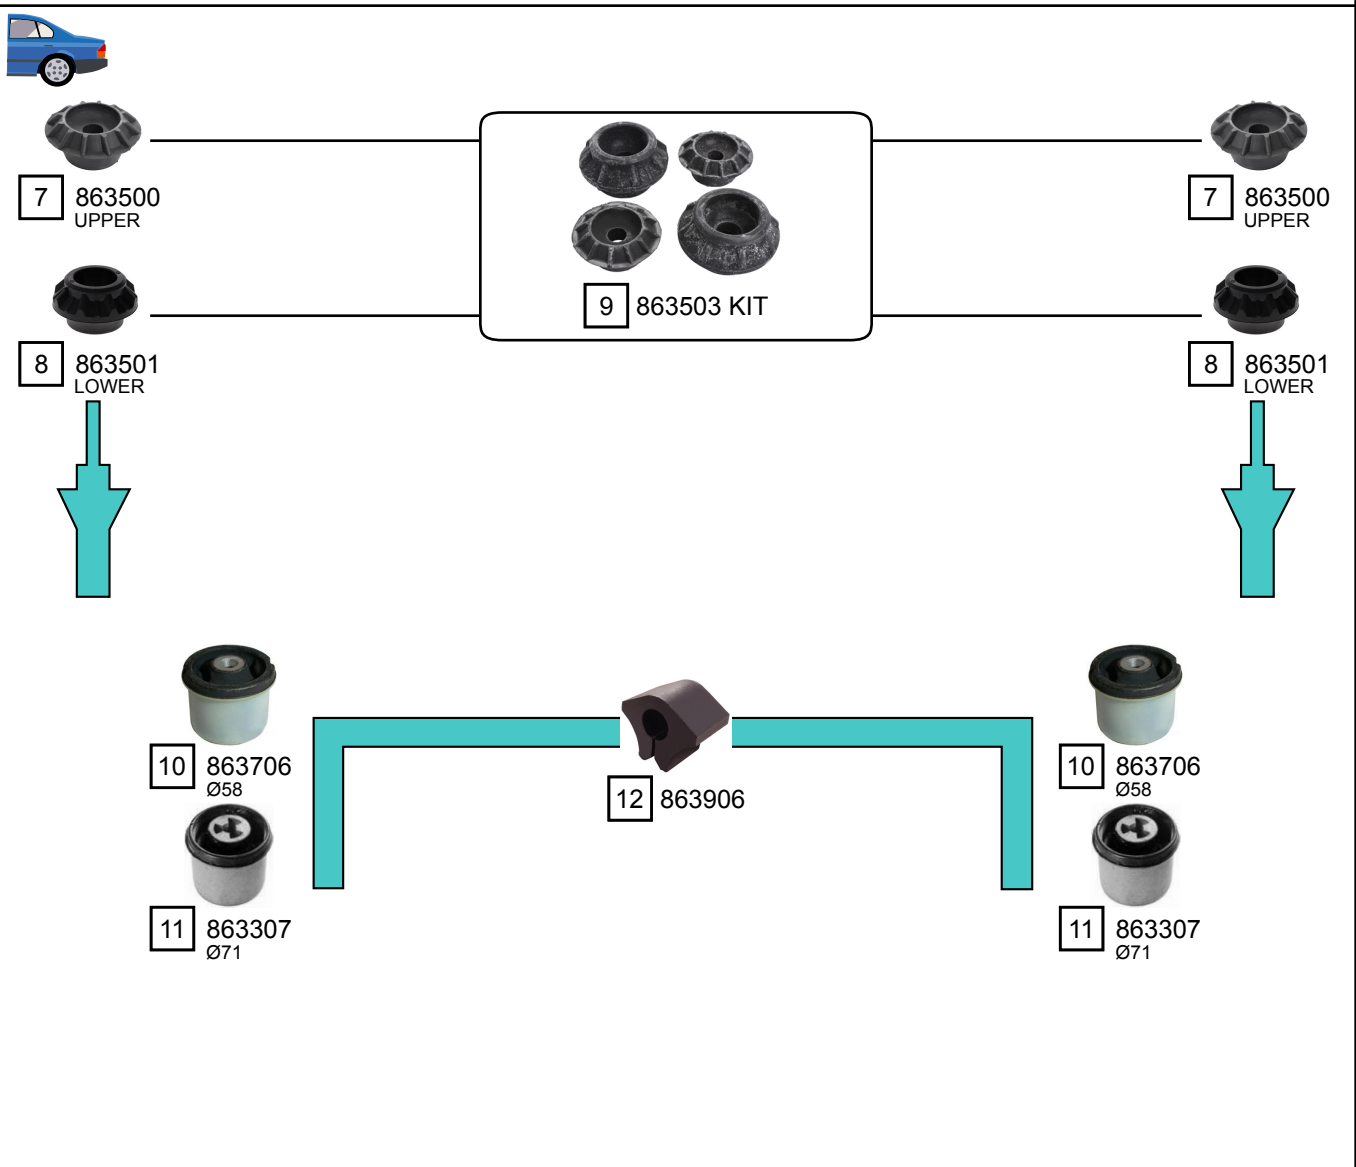

POLO (6N2)

10/1999 - 09/2001

Ref.	Sidem Ref.	Description	OE-number	Measures	Ref.	Sidem Ref.	Description	OE-number	Measures
1	63674	TCA left wbj	6X0 407 151 A S1	c:14.5	7	863500	strut mount	191 512 335	di:13.5 do:59 L:27.5
2	63675	TCA right wbj	6X0 407 151 A S2	c:14.6	8	863501	strut mount	191 512 333	di:17.5 do:70 L:40
3	863610	silentblock for TCA	Part of	di:10.1 do:27.4	9	863503 KIT	strut mount kit	191 512 335 S1	di:13
4	863611	silentblock for TCA	6N0 407 181	di:17.1 do:60.2	10	863706	mounting axle body	6N0 501 541 D	di:10.1 do:58
5	63582	ball joint left	6N0 407 365	c:14.7	11	863307	mounting axle body	6K0 501 541 A	di:10 do:71
6	63583	ball joint right	6N0 407 365 A	c:14.7	12	863906	stabilizer mounting	871 511 423	di:16.5