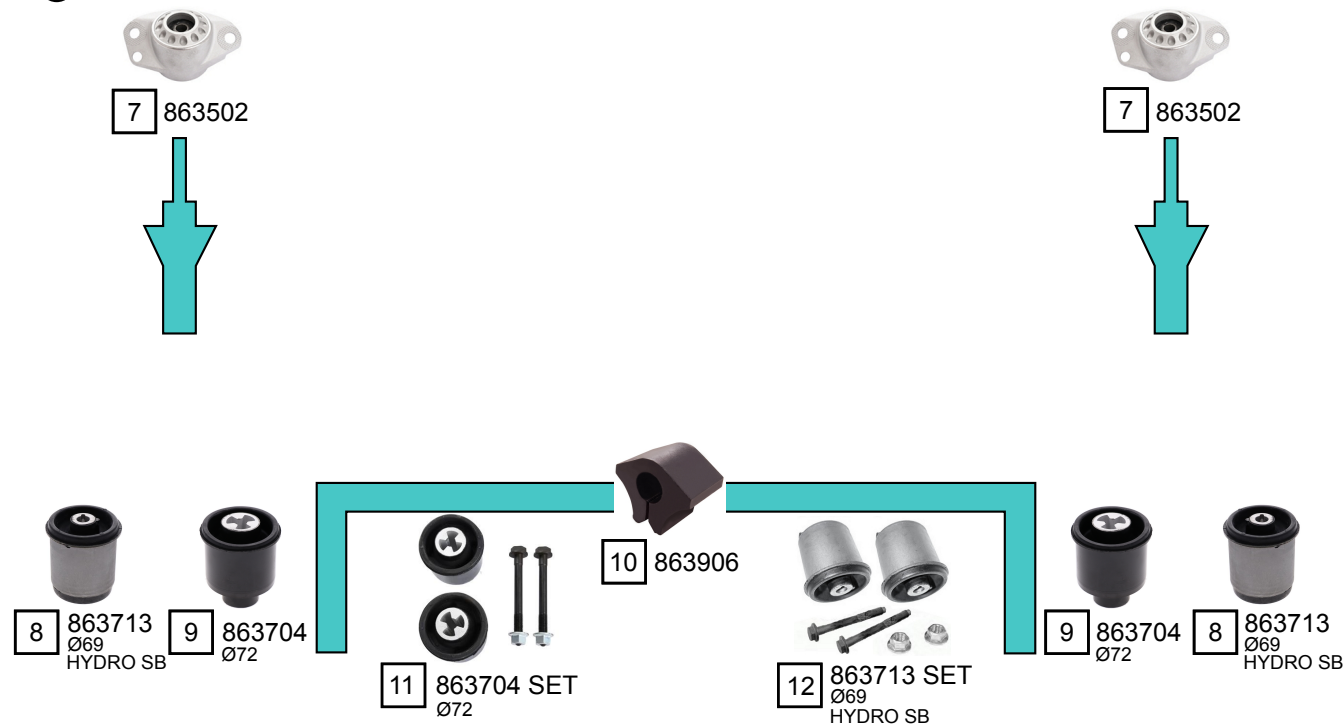

POLO (9N_)

10/2001 - 11/2009

Ref.	Sidem Ref.	Description	OE-number	Measures	Ref.	Sidem Ref.	Description	OE-number	Measures
1	57170	TCA left wbj	6R0 407 151	c:14.9	7	863502	strut mount	6R0 513 353	di:11.1 do:62 L:58.8
2	57171	TCA right wbj	6R0 407 152	c:15	8	863713	mounting axle body	1J0 501 541 D	di:13.2 do:69
3	863601	silentblock for TCA	357 407 182	di:12.1 do:33	9	863704	mounting axle body	1J0 501 541 C	di:12.1 do:71.5
4	863602	silentblock for TCA	1J0 407 181	di:13 do:60	10	863906	stabilizer mounting	871 511 423	di:16.5
5	57084	ball joint left	6R0 407 365 A	c:14.9	11	863704 SET	mounting axle body set	1J0 501 541 C S1	do:71.5
6	57085	ball joint right	6R0 407 366 A	c:14.9	12	863713 SET	mounting axle body set	1J0 501 541 D S1	do:69