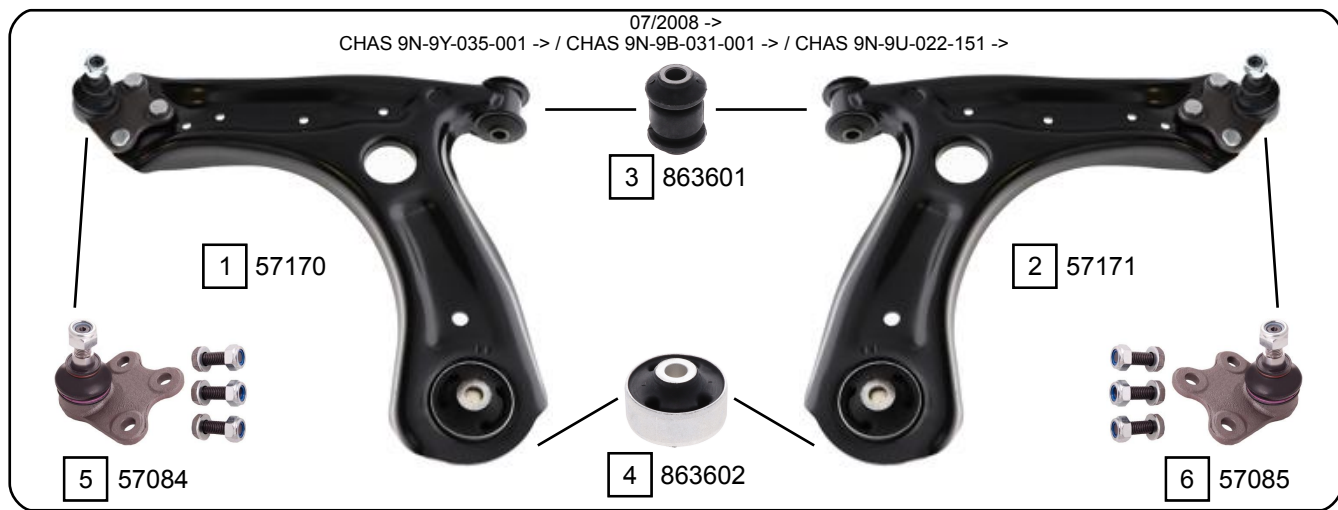

POLO (9N_)

10/2001 - 11/2009

Ref.	Sidem Ref.	Description	OE-number	Measures	Ref.	Sidem Ref.	Description	OE-number	Measures
1	57170	TCA left wbj	6R0 407 151	c:14.9	7	863502	strut mount	6R0 513 353	di:11.1 do:62 L:58.8
2	57171	TCA right wbj	6R0 407 152	c:15	8	863713	mounting axle body	1J0 501 541 D	di:13.2 do:69
3	863601	silentblock for TCA	357 407 182	di:12.1 do:33	9	863704	mounting axle body	1J0 501 541 C	di:12.1 do:71.5
4	863602	silentblock for TCA	1J0 407 181	di:13 do:60	10	863906	stabilizer mounting	871 511 423	di:16.5
5	57084	ball joint left	6R0 407 365 A	c:14.9	11	863704 SET	mounting axle body set	1J0 501 541 C S1	do:71.5
6	57085	ball joint right	6R0 407 366 A	c:14.9	12	863713 SET	mounting axle body set	1J0 501 541 D S1	do:69