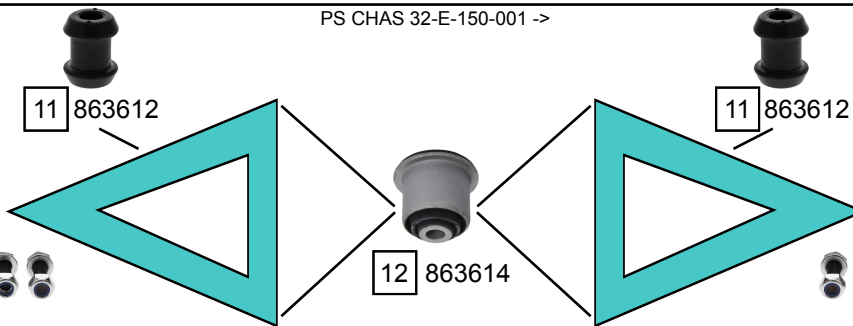

VOLKSWAGEN SANTANA

SANTANA

08/1981 - 12/1984

2 863415

2 863415

MS/PS -> CHAS 32-B-040-821

3 63236

3 63236

MS/PS CHAS 32-B-040-822 ->

4 63238

6 63237

5 63239

6 63237

MS/PS -> CHAS 32-E-150-000

7 63382

8 863615

7 63382

PS CHAS 32-E-150-001 ->

9 63480

11 863612

12 863614

11 863612

10 63481

Ref.	Sidem Ref.	Description	OE-number	Measures	Ref.	Sidem Ref.	Description	OE-number	Measures
1	837607	stabilizer mounting	823 411 313 A	di:14	7	63382	ball joint lower	823 407 365 E	c:17
2	863415	strut mount	8A0 412 323 D	di:14.2 do:76 L:36	8	863615	silentblock for TCA	811 407 181 A	di:10.2 do:38.2
3	63236	tie rod end	811 419 812	c:10.8 th:MM14X1.5R	9	63480	ball joint lower left	855 407 365 B	c:17
4	63238	tie rod left	811 419 801 E	L:607	10	63481	ball joint lower right	855 407 366 B	c:17
5	63239	tie rod right	811 419 802 J	c:10.8 L:540	11	863612	silentblock for TCA	857 407 474	di:12.2 do:21.6
6	63237	tie rod end	811 419 812 A	c:10.8 th:FM14x1.5R	12	863614	silentblock for TCA	8A0 407 181	di:10.1 do:37.1