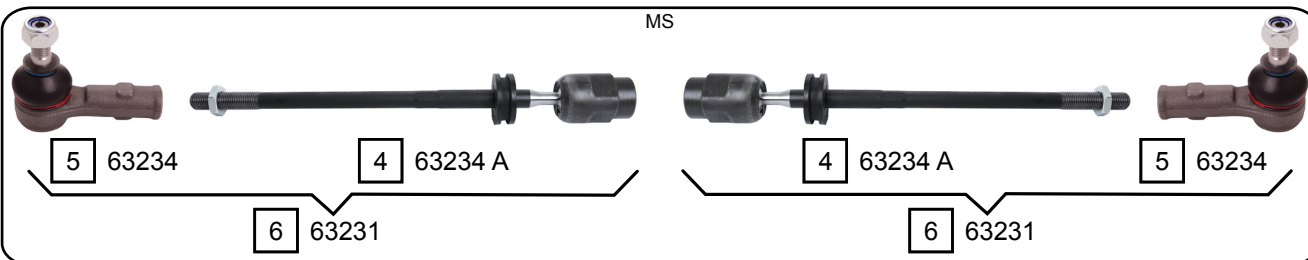

SCIROCCO (53, 53B)

02/1974 - 07/1992

CHAS 178-3173-584 ->

Ref.	Sidem Ref.	Description	OE-number	Measures	Ref.	Sidem Ref.	Description	OE-number	Measures
1	863400	strut mount	171 412 329 A	di:14.2 do:81.5 L:53	6	63231	tie rod	171 419 804	c:12.6
2	302.035	steering rack gaiter	191 419 831	D:41 d:25 L:120	7	63487 A	TCA left wbj	171 407 153 D S1	c:17
3	307.234	steering rack gaiter	1H0 422 831 B	D:41 d:10 L:210	8	63487 B	TCA right wbj	171 407 153 D S2	c:17
4	63234 A	axial joint	Part of	th:FM22X1.5R L:340	9	63188	ball joint lower	171 407 365 G	c:17
5	63234	tie rod end	171 419 812	c:12.6 th:FM14x1.5R					