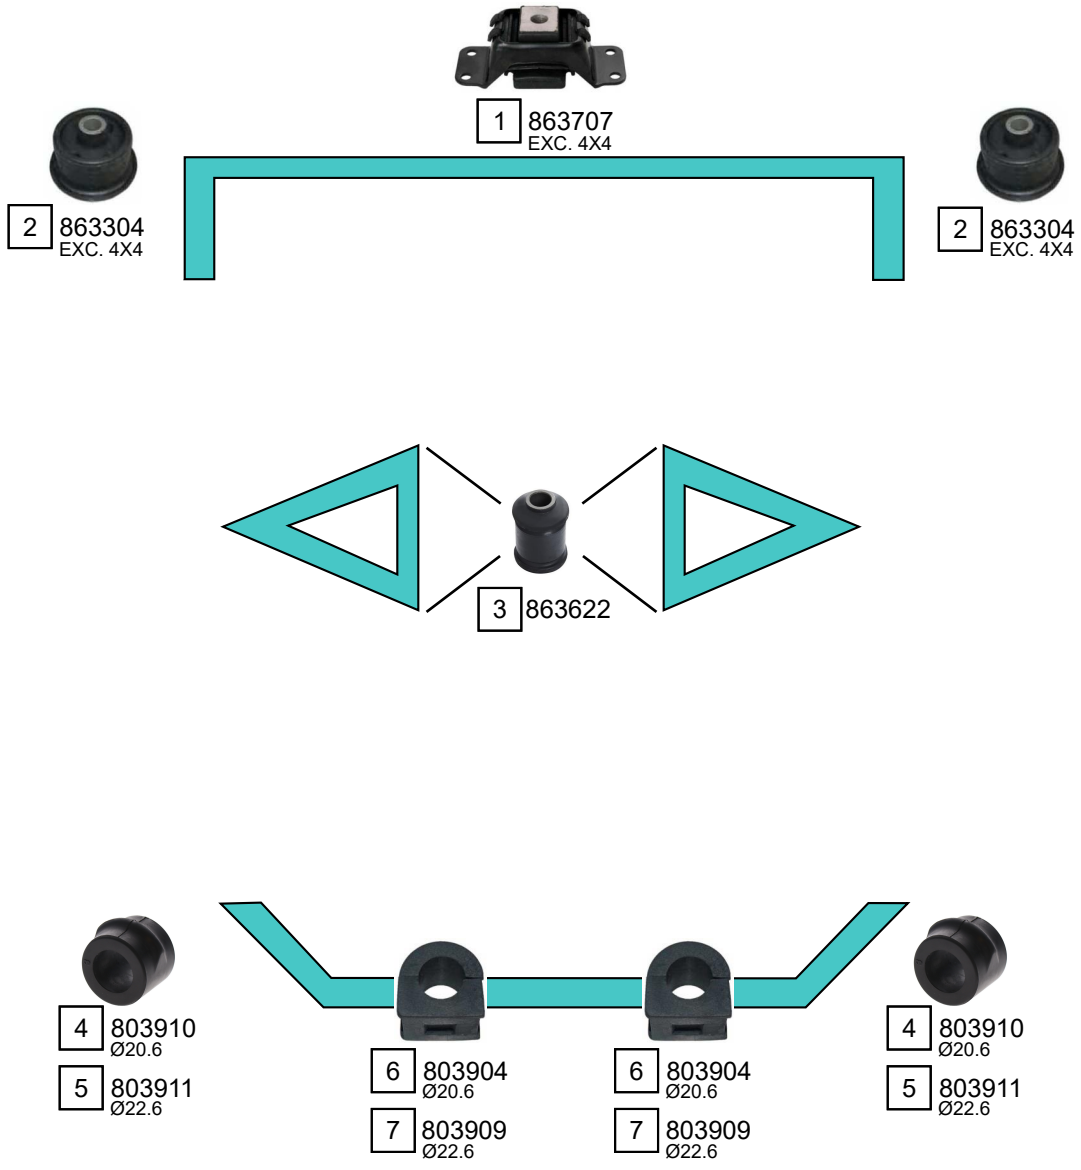

VOLKSWAGEN SHARAN

SHARAN (7M8, 7M9, 7M6)

05/1995 - 03/2010

Ref.	Sidem Ref.	Description	OE-number	Measures	Ref.	Sidem Ref.	Description	OE-number	Measures
1	863707	mounting axle body	7M0 505 221 C	di:17	5	803911	stabiliser mounting	7M0 511 414 C	di:22.6
2	863304	mounting axle body	7M0 505 222 B	di:21.5 do:96	6	803904	stabiliser mounting	7M0 511 413 A	di:20.6
3	863622	silentblock for TCA	7M0 501 541	di:14 do:35	7	803909	stabiliser mounting	7M0 511 413 B	di:22.6
4	803910	stabiliser mounting	7M0 511 414 B	di:20.6					