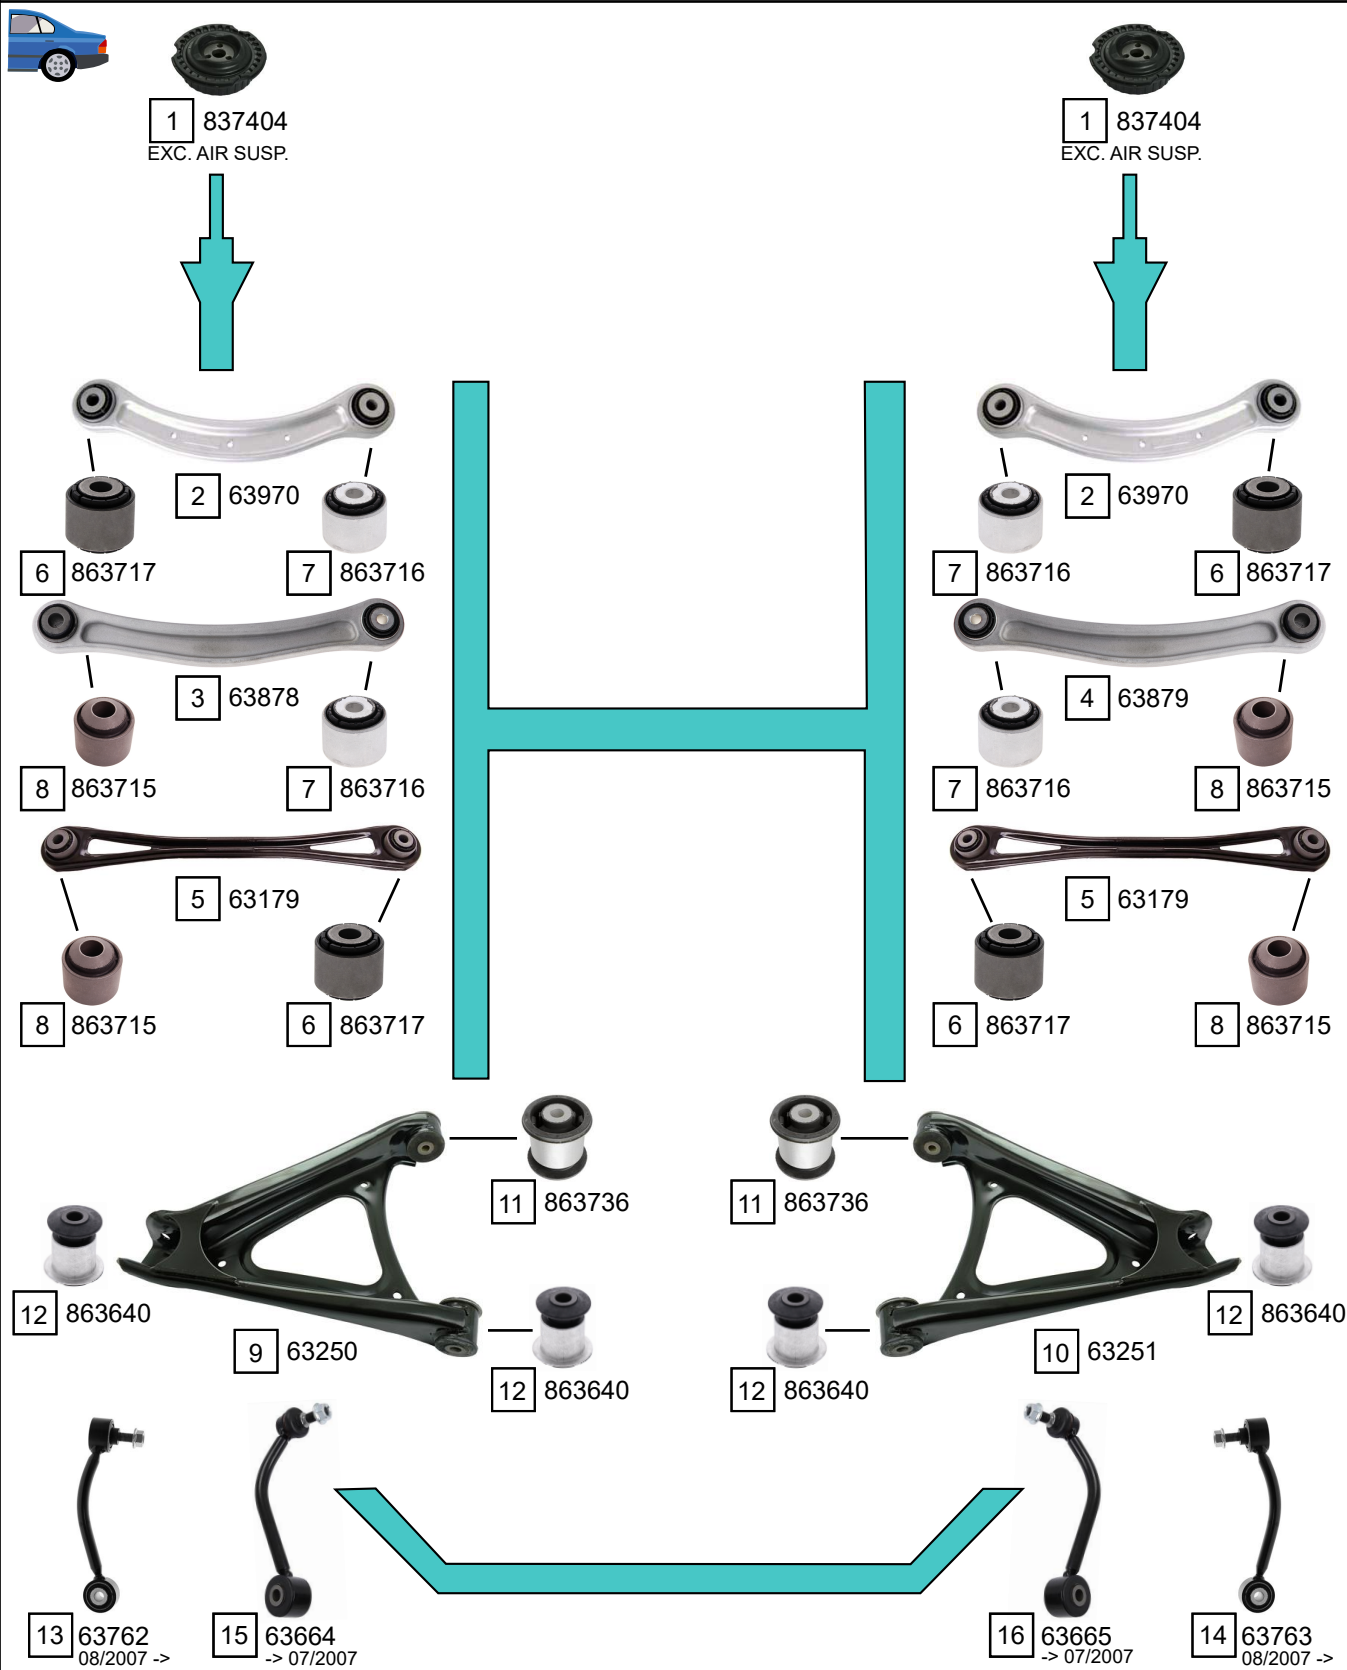

TOUAREG (7LA, 7L6, 7L7)

10/2002 - 05/2010

Ref.	Sidem Ref.	Description	OE-number	Measures	Ref.	Sidem Ref.	Description	OE-number	Measures
1	837404	strut mount	7L0 412 327 A	di:12.2 L:38	9	63250	TCA left wobj	7L0 505 311 B	L:424
2	63970	TCA	7L0 505 323 A	L:300	10	63251	TCA right wobj	7L0 505 312 B	L:424
3	63878	TCA left	7L0 505 397	L:360	11	863736	silentblock for TCA	Part of	di:14.1 do:60
4	63879	TCA right	7L0 505 398	L:360	12	863640	silentblock for TCA	7L0 407 183 A	di:14.3 do:40
5	63179	track rod	7L8 501 529 A	L:500	13	63762	stabiliser link left	7L0 505 465 D	L:200
6	863717	silentblock for TCA	Part of	di:14.2 do:44.1	14	63763	stabiliser link right	7L0 505 466 D	L:200
7	863716	silentblock for TCA	Part of	di:12 do:44.4	15	63664	stabiliser link left	7L0 505 465 B	L:200
8	863715	silentblock for TCA	Part of	di:16 do:44	16	63665	stabiliser link right	7L0 505 466 B	L:200