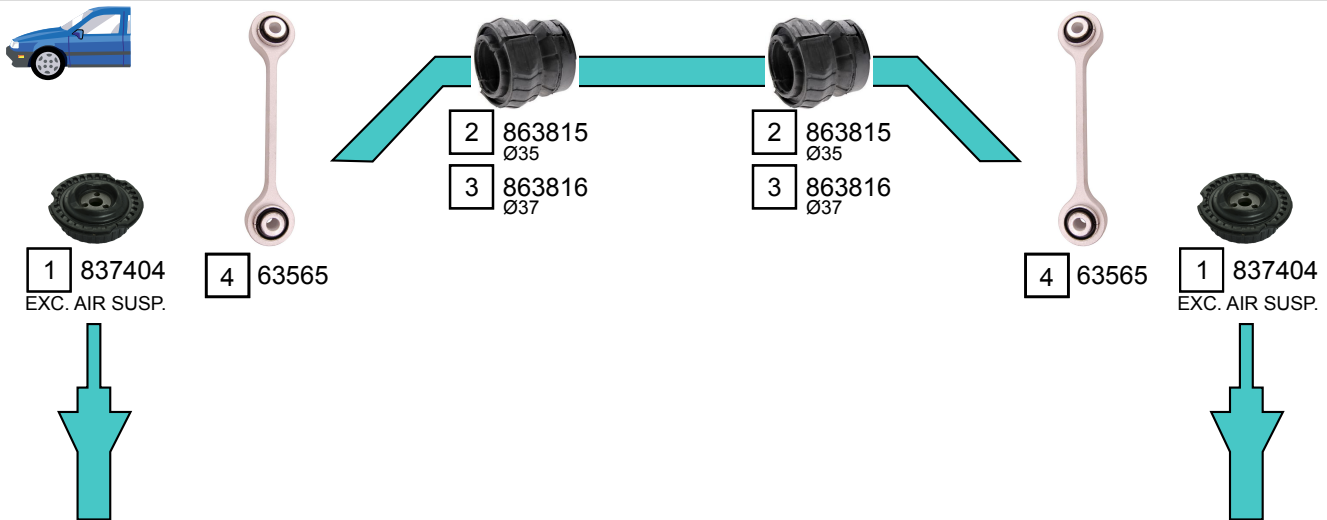

TOUAREG (7LA, 7L6, 7L7)

10/2002 - 05/2010

Ref.	Sidem Ref.	Description	OE-number	Measures	Ref.	Sidem Ref.	Description	OE-number	Measures
1	837404	strut mount	7L0 412 327 A	di:12.2 L:38	7	63733	tie rod end	7L0 422 818 D	c:16.5 th:FM16X1.5R
2	863815	stabilizer mounting	7L0 411 313 H S1	di:34	8	63613	axial joint	Part of	th:MM16X1.5R L:293
3	863816	stabilizer mounting	7L0 411 313 J S1	di:36	9	63626	tie rod	7L0 422 803 D	c:16.5
4	63565	stabilizer link	7L0 411 317	L:197	10	63627	tie rod	7L0 422 804 D	c:16.5
5	305.038	steering rack gaiter	7L0 422 831 A	D:66 d:16 L:195	11	63774	TCA wbj	7L0 407 021 B	c:17
6	63732	tie rod end	7L0 422 817 D	c:16.5 th:FM16X1.5R	12	863636	silentblock for TCA	7L0 407 077	di:10.2 do:40