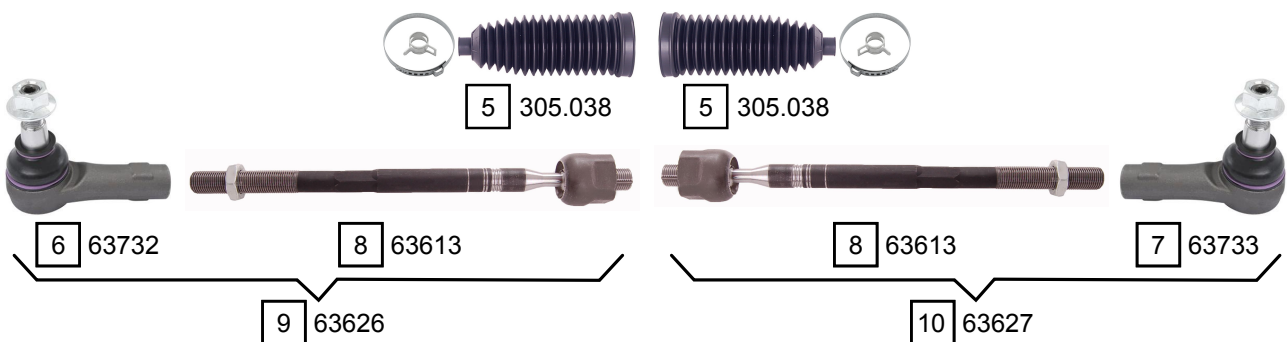

TOUAREG (7LA, 7L6, 7L7)

10/2002 - 05/2010

Ref.	Sidem Ref.	Description	OE-number	Measures	Ref.	Sidem Ref.	Description	OE-number	Measures
1	837404	strut mount	7L0 412 327 A	di:12.2 L:38	7	63733	tie rod end	7L0 422 818 D	c:16.5 th:FM16X1.5R
2	863815	stabilizer mounting	7L0 411 313 H S1	di:34	8	63613	axial joint	Part of	th:MM16X1.5R L:293
3	863816	stabilizer mounting	7L0 411 313 J S1	di:36	9	63626	tie rod	7L0 422 803 D	c:16.5
4	63565	stabilizer link	7L0 411 317	L:197	10	63627	tie rod	7L0 422 804 D	c:16.5
5	305.038	steering rack gaiter	7L0 422 831 A	D:66 d:16 L:195	11	63774	TCA wbj	7L0 407 021 B	c:17
6	63732	tie rod end	7L0 422 817 D	c:16.5 th:FM16X1.5R	12	863636	silentblock for TCA	7L0 407 077	di:10.2 do:40