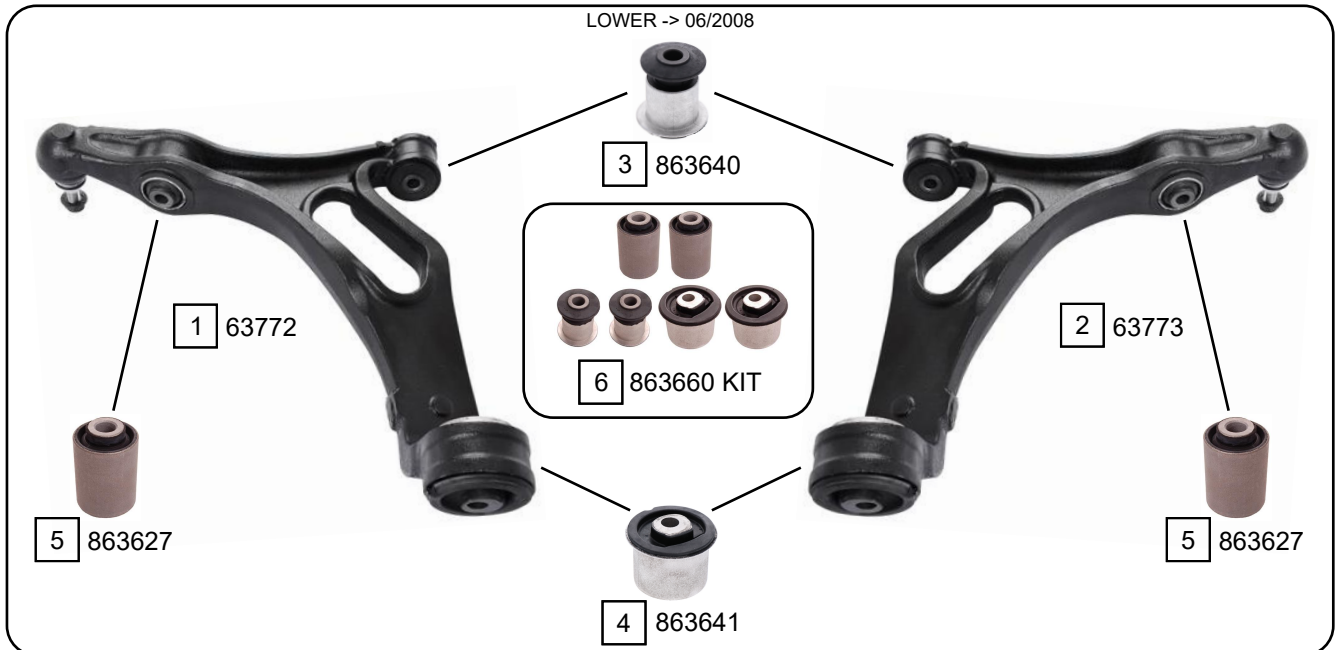

TOUAREG (7LA, 7L6, 7L7)

10/2002 - 05/2010

Ref.	Sidem Ref.	Description	OE-number	Measures	Ref.	Sidem Ref.	Description	OE-number	Measures
1	63772	TCA left wbj	7L0 407 151 H	c:20.6	6	863660 KIT	silentblock kit	7L0 407 182 E S2	
2	63773	TCA right wbj	7L0 407 152 H	c:20.6	7	63478	TCA left wbj	7L0 407 151 K	c:20.6
3	863640	silentblock for TCA	7L0 407 183 A	di:14.3 do:40	8	63479	TCA right wbj	7L0 407 152 K	c:20.6
4	863641	silentblock for TCA	7L0 407 182 E	di:14.3 do:60.3	9	863643	silentblock for TCA	7L0 407 182 G	di:14.3 do:72.2
5	863627	silentblock for TCA	7L0 412 333 A	di:14.2 do:48	10	863657 KIT	silentblock kit	7L0 407 182 G S1	