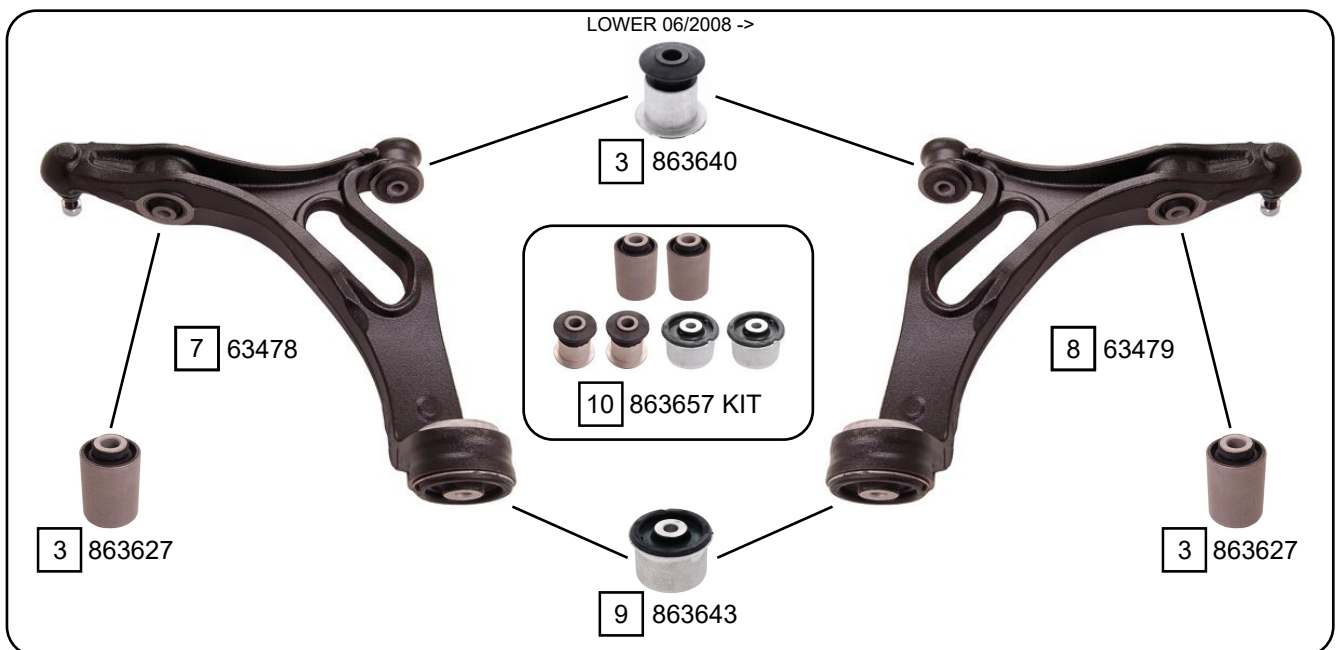

TOUAREG (7LA, 7L6, 7L7)

10/2002 - 05/2010

Ref.	Sidem Ref.	Description	OE-number	Measures	Ref.	Sidem Ref.	Description	OE-number	Measures
1	63772	TCA left wbj	7L0 407 151 H	c:20.6	6	863660 KIT	silentblock kit	7L0 407 182 E S2	
2	63773	TCA right wbj	7L0 407 152 H	c:20.6	7	63478	TCA left wbj	7L0 407 151 K	c:20.6
3	863640	silentblock for TCA	7L0 407 183 A	di:14.3 do:40	8	63479	TCA right wbj	7L0 407 152 K	c:20.6
4	863641	silentblock for TCA	7L0 407 182 E	di:14.3 do:60.3	9	863643	silentblock for TCA	7L0 407 182 G	di:14.3 do:72.2
5	863627	silentblock for TCA	7L0 412 333 A	di:14.2 do:48	10	863657 KIT	silentblock kit	7L0 407 182 G S1	