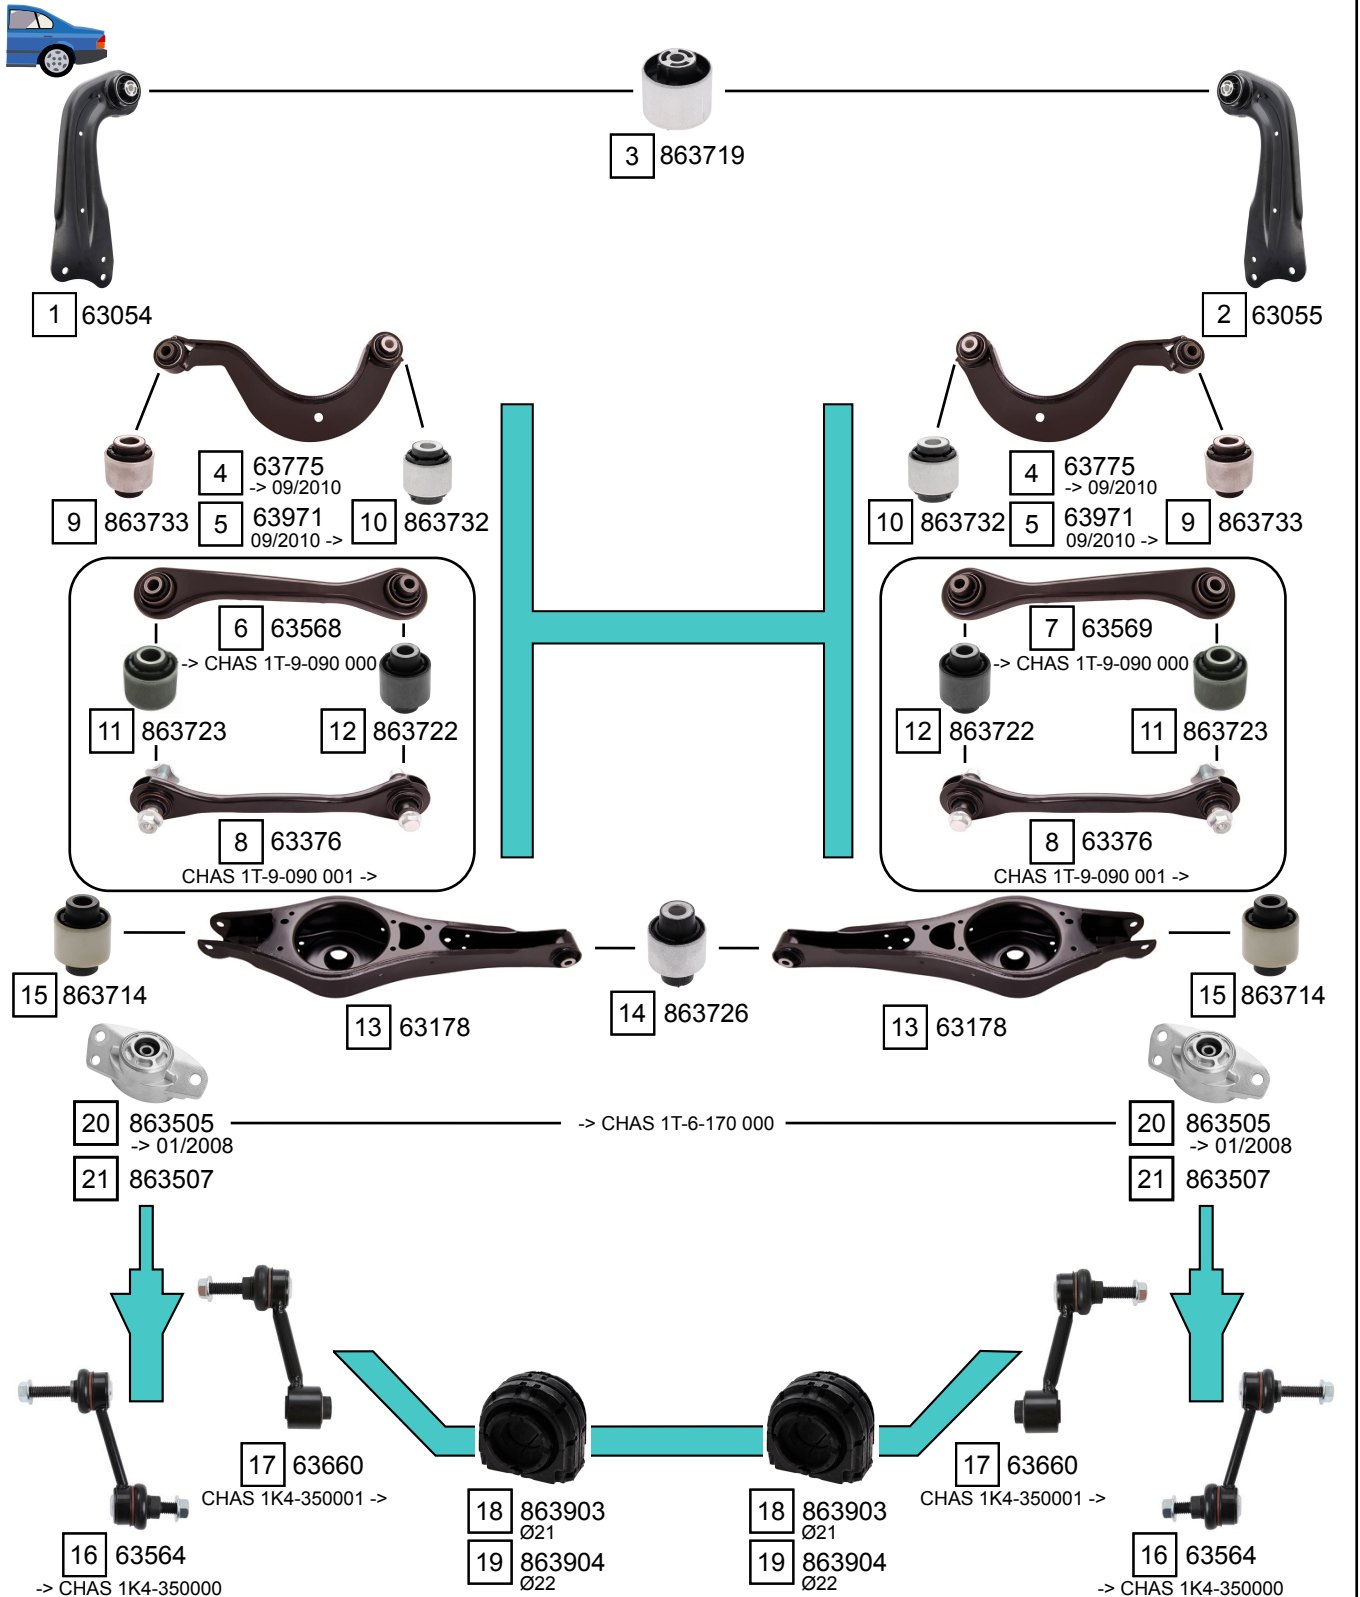

VOLKSWAGEN TOURAN

TOURAN (1T1 - 1T2 - 1T3)

02/2003 - 05/2015

Ref.	Sidem Ref.	description	OE-number	measures	Ref.	Sidem Ref.	description	OE-number	measures
1	63054	TCA left	1T0 505 223 F	L:381	12	863722	silentblock for TCA	Part of	di:12.1 do:40.4
2	63055	TCA right	1T0 505 224 F	L:381	13	63178	TCA	1K0 505 311 AB	L:592
3	863719	mounting axle body	3C0 505 541	di:12.2 do:60.2	14	863726	silentblock for TCA	Part of	di:12.1 do:42
4	63775	track rod	1K0 505 323 N	L:305	15	863714	silentblock for TCA	1K0 505 553 A	di:12.2 do:37.4
5	63971	track rod	5Q0 505 323 C	L:305	16	63564	stabilizer link rear axle	1K0 505 465 C	L:96
6	63568	track rod	1K0 501 529 F	L:298	17	63660	stabilizer link rear axle	1K0 505 465 K	L:95
7	63569	track rod	1K0 501 530 C	L:298	18	863903	stabilizer mounting	1K0 511 327 AR	di:18.5
8	63376	track rod	1K0 501 529 H	L:298	19	863904	stabilizer mounting	1K0 511 327 AS	di:19.5
9	863733	silentblock for TCA	Part of	di:14.3 do:38.2	20	863505	strut mount	1K0 513 353 H	di:10.4 L:62
10	863732	silentblock for TCA	Part of	di:12.1 do:38.3	21	863507	strut mount	3C0 513 353 C	di:10.5 do:68 L:62.7
11	863723	silentblock for TCA	Part of	di:14.2 do:40.1					