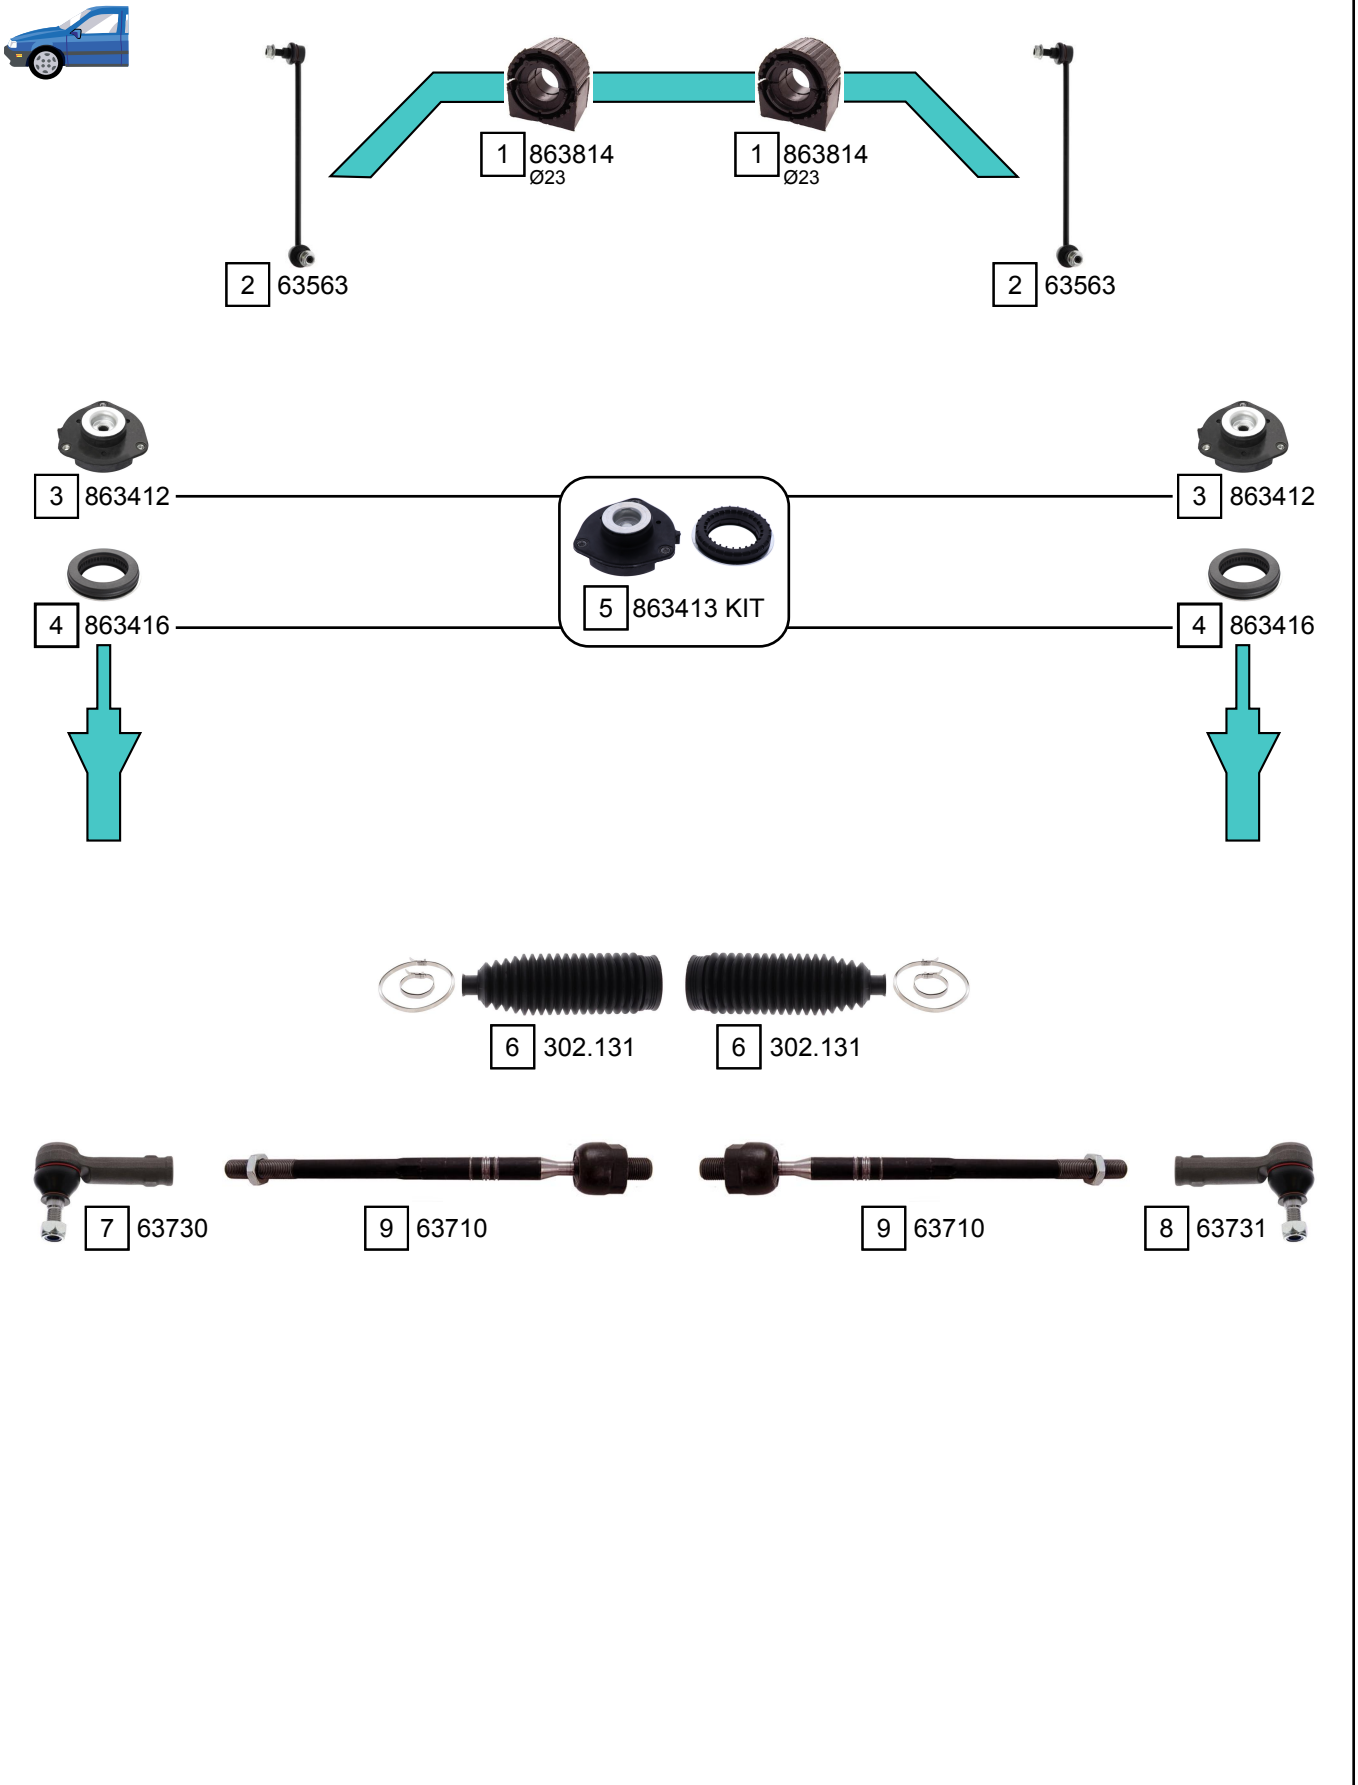

VOLKSWAGEN TOURAN

TOURAN (1T1 - 1T2 - 1T3)

02/2003 - 05/2015

| Ref. | Sidem Ref. | Description | OE-number | Measures | Ref. | Sidem Ref. | Description | OE-number | Measures |
|------|------------|---------------------|------------------|-----------------------|------|------------|----------------------|------------------|---------------------|
| 1 | 863814 | stabilizer mounting | Part of | di:21 | 6 | 302.131 | steering rack gaiter | 1K0 423 831 A | D:50 d:15 L:193 |
| 2 | 63563 | stabilizer link | 5Q0 411 315 A | L:335 | 7 | 63730 | tie rod end left | 1K0 423 811 J S1 | c:13.2 th:FM16x1.5R |
| 3 | 863412 | strut mount | 1K0 412 331 B | di:14.2 L:49.5 | 8 | 63731 | tie rod end right | 1K0 423 812 J S1 | c:13.2 th:FM16x1.5R |
| 4 | 863416 | bearing | 1K0 412 249 B | di:68.5 do:112 L:25.5 | 9 | 63710 | axial joint | 1K0 423 810 A | th:MM16X1.5R L:312 |
| 5 | 863413 KIT | strut mount kit | 1K0 412 331 B S1 | di:14 L:50 | | | | | |