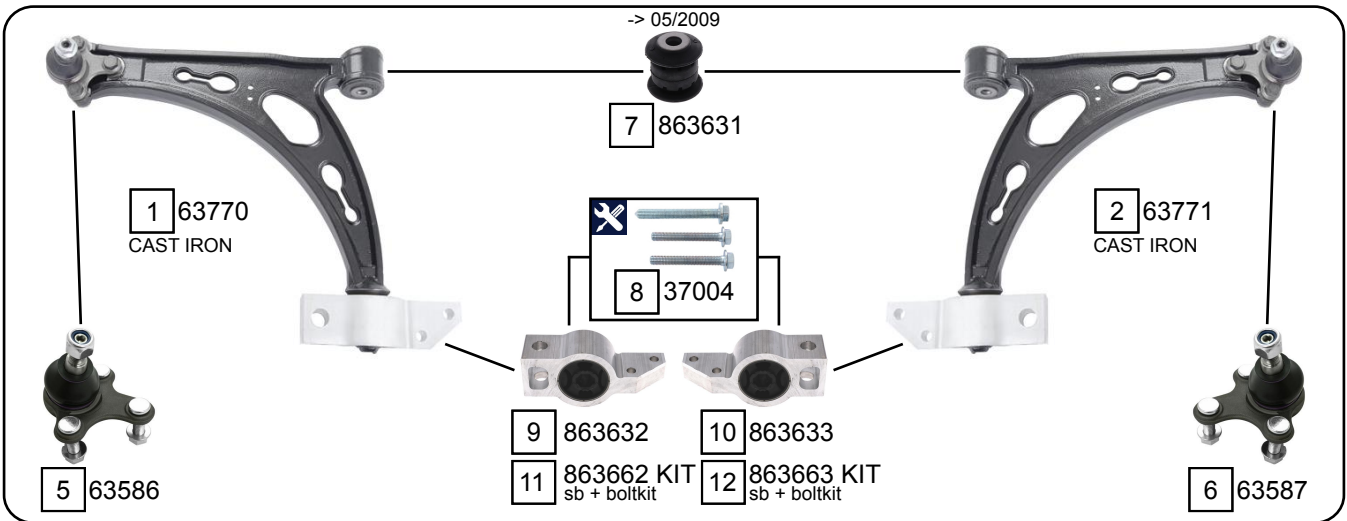

TOURAN (1T1 - 1T2 - 1T3)

02/2003 - 05/2015

| Ref. | Sidem Ref. | Description         | OE-number         | Measures      | Ref. | Sidem Ref. | Description               | OE-number         | Measures    |
|------|------------|---------------------|-------------------|---------------|------|------------|---------------------------|-------------------|-------------|
| 1    | 63770      | TCA left wbj        | 1K0 407 151 AC    | c:15.4        | 8    | 37004      | mounting kit              | N 910 398 02 S1   | th:M10x1.5R |
| 2    | 63771      | TCA right wbj       | 1K0 407 152 AC    | c:15.4        | 9    | 863632     | silentblock for TCA       | 1K0 199 231 J     | di:18.8     |
| 3    | 63876      | TCA left wbj        | 1K0 407 151 BC S1 | c:15.4        | 10   | 863633     | silentblock for TCA       | 1K0 199 232 J     | di:18.8     |
| 4    | 63877      | TCA right wbj       | 1K0 407 152 BC S2 | c:15.4        | 11   | 863662 KIT | silentblock kit           | 1K0 199 231 J S1  |             |
| 5    | 63586      | ball joint left     | 1K0 407 365 C     | c:15.4        | 12   | 863663 KIT | silentblock kit           | 1K0 199 232 J S1  |             |
| 6    | 63587      | ball joint right    | 1K0 407 366 C     | c:15.4        | 13   | 63557      | set TCA + stab. link + tr | 1K0 407 151 AC S1 |             |
| 7    | 863631     | silentblock for TCA | 1K0 407 182       | di:12.1 do:40 | 14   | 63558      | set TCA + stab. link + tr | 1K0 407 151 AA S2 |             |