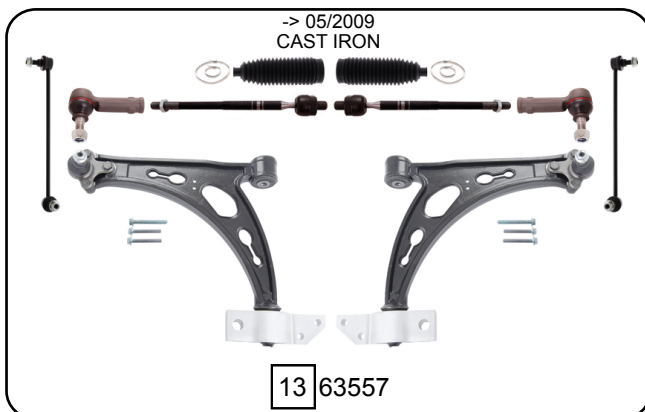

TOURAN (1T1 - 1T2 - 1T3)

02/2003 - 05/2015

| Ref. | Sidem Ref. | Description         | OE-number         | Measures      | Ref. | Sidem Ref. | Description               | OE-number         | Measures    |
|------|------------|---------------------|-------------------|---------------|------|------------|---------------------------|-------------------|-------------|
| 1    | 63770      | TCA left wbj        | 1K0 407 151 AC    | c:15.4        | 8    | 37004      | mounting kit              | N 910 398 02 S1   | th:M10x1.5R |
| 2    | 63771      | TCA right wbj       | 1K0 407 152 AC    | c:15.4        | 9    | 863632     | silentblock for TCA       | 1K0 199 231 J     | di:18.8     |
| 3    | 63876      | TCA left wbj        | 1K0 407 151 BC S1 | c:15.4        | 10   | 863633     | silentblock for TCA       | 1K0 199 232 J     | di:18.8     |
| 4    | 63877      | TCA right wbj       | 1K0 407 152 BC S2 | c:15.4        | 11   | 863662 KIT | silentblock kit           | 1K0 199 231 J S1  |             |
| 5    | 63586      | ball joint left     | 1K0 407 365 C     | c:15.4        | 12   | 863663 KIT | silentblock kit           | 1K0 199 232 J S1  |             |
| 6    | 63587      | ball joint right    | 1K0 407 366 C     | c:15.4        | 13   | 63557      | set TCA + stab. link + tr | 1K0 407 151 AC S1 |             |
| 7    | 863631     | silentblock for TCA | 1K0 407 182       | di:12.1 do:40 | 14   | 63558      | set TCA + stab. link + tr | 1K0 407 151 AA S2 |             |