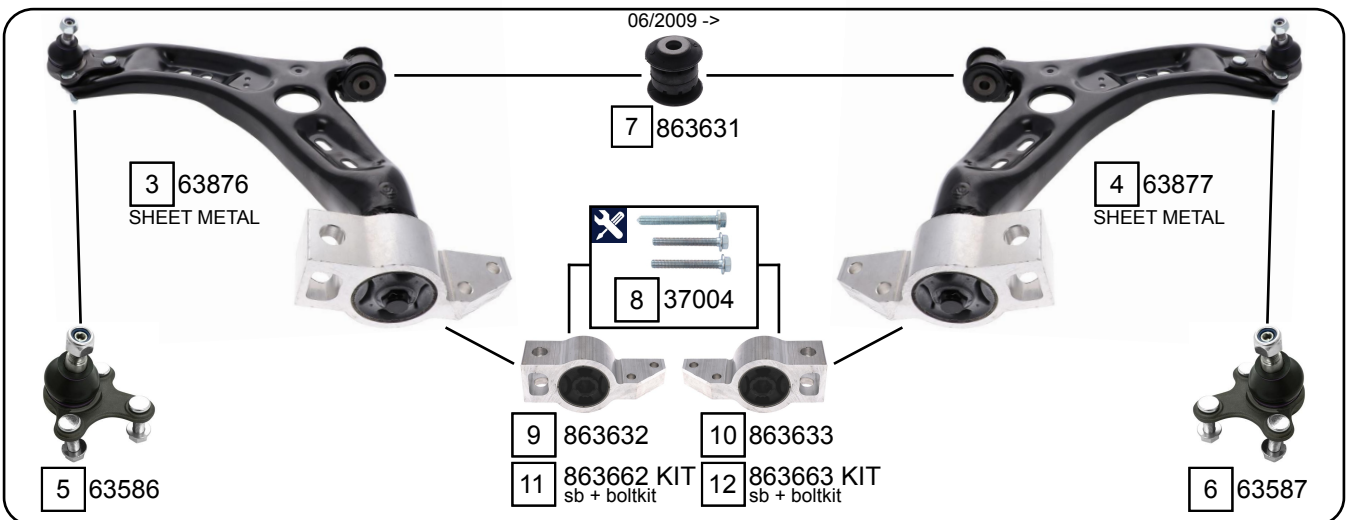

TOURAN (1T1 - 1T2 - 1T3)

02/2003 - 05/2015

| Ref. | Sidem Ref. | Description         | OE-number         | Measures      | Ref. | Sidem Ref. | Description               | OE-number         | Measures    |
|------|------------|---------------------|-------------------|---------------|------|------------|---------------------------|-------------------|-------------|
| 1    | 63770      | TCA left wbj        | 1K0 407 151 AC    | c:15.4        | 8    | 37004      | mounting kit              | N 910 398 02 S1   | th:M10x1.5R |
| 2    | 63771      | TCA right wbj       | 1K0 407 152 AC    | c:15.4        | 9    | 863632     | silentblock for TCA       | 1K0 199 231 J     | di:18.8     |
| 3    | 63876      | TCA left wbj        | 1K0 407 151 BC S1 | c:15.4        | 10   | 863633     | silentblock for TCA       | 1K0 199 232 J     | di:18.8     |
| 4    | 63877      | TCA right wbj       | 1K0 407 152 BC S2 | c:15.4        | 11   | 863662 KIT | silentblock kit           | 1K0 199 231 J S1  |             |
| 5    | 63586      | ball joint left     | 1K0 407 365 C     | c:15.4        | 12   | 863663 KIT | silentblock kit           | 1K0 199 232 J S1  |             |
| 6    | 63587      | ball joint right    | 1K0 407 366 C     | c:15.4        | 13   | 63557      | set TCA + stab. link + tr | 1K0 407 151 AC S1 |             |
| 7    | 863631     | silentblock for TCA | 1K0 407 182       | di:12.1 do:40 | 14   | 63558      | set TCA + stab. link + tr | 1K0 407 151 AA S2 |             |