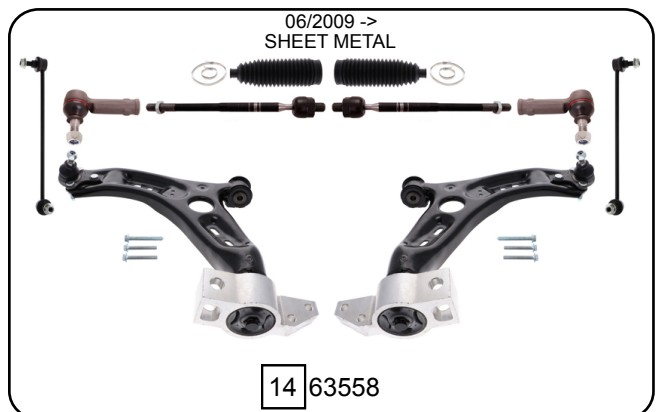

TOURAN (1T1 - 1T2 - 1T3)

02/2003 - 05/2015

| Ref. | Sidem Ref. | Description         | OE-number         | Measures      | Ref. | Sidem Ref. | Description               | OE-number         | Measures    |
|------|------------|---------------------|-------------------|---------------|------|------------|---------------------------|-------------------|-------------|
| 1    | 63770      | TCA left wbj        | 1K0 407 151 AC    | c:15.4        | 8    | 37004      | mounting kit              | N 910 398 02 S1   | th:M10x1.5R |
| 2    | 63771      | TCA right wbj       | 1K0 407 152 AC    | c:15.4        | 9    | 863632     | silentblock for TCA       | 1K0 199 231 J     | di:18.8     |
| 3    | 63876      | TCA left wbj        | 1K0 407 151 BC S1 | c:15.4        | 10   | 863633     | silentblock for TCA       | 1K0 199 232 J     | di:18.8     |
| 4    | 63877      | TCA right wbj       | 1K0 407 152 BC S2 | c:15.4        | 11   | 863662 KIT | silentblock kit           | 1K0 199 231 J S1  |             |
| 5    | 63586      | ball joint left     | 1K0 407 365 C     | c:15.4        | 12   | 863663 KIT | silentblock kit           | 1K0 199 232 J S1  |             |
| 6    | 63587      | ball joint right    | 1K0 407 366 C     | c:15.4        | 13   | 63557      | set TCA + stab. link + tr | 1K0 407 151 AC S1 |             |
| 7    | 863631     | silentblock for TCA | 1K0 407 182       | di:12.1 do:40 | 14   | 63558      | set TCA + stab. link + tr | 1K0 407 151 AA S2 |             |